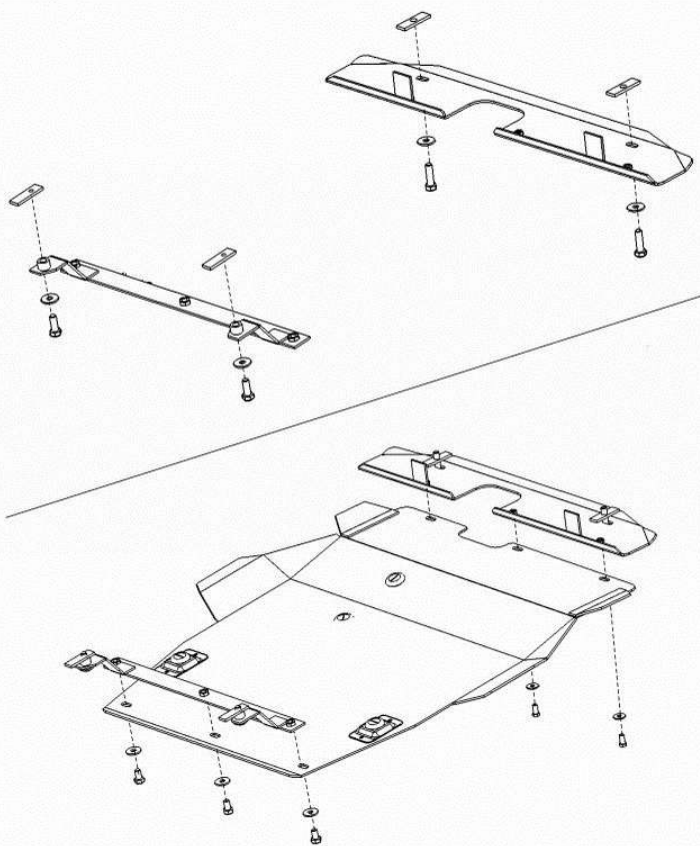

# Mitsubishi Galant

L: 4.630 B: 1.740 H: 1.415 R: 2.635

год вып.: 1997 -;

Объем: 2.0-2.5

Кузов:

VIN:-

АКПП / МКПП

TYPE : 1.9280

2 x Балка задняя

2 x Балка передняя

5 x M 8x20

3 x M 10x20

2 x M 10x30

5 x 8

5 x 10

2 x Гайка M8

2 x 65x20x20-SD3003