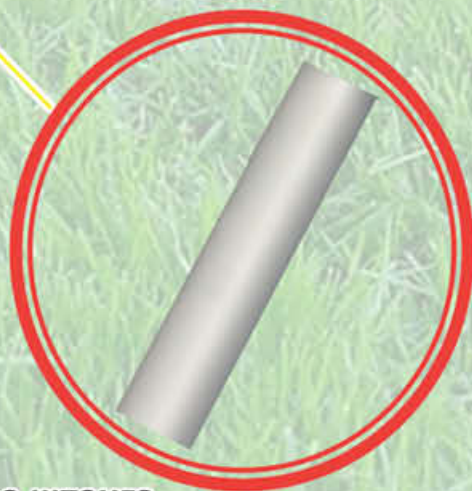

Зручна регульована основна
рукоятка, яка регулюється
в межах $\pm 13,5^\circ$

Напівавтоматична шпуля
зі спрощеною заправкою
ліски

Роздільна алюмінієва штанга

EZT 124s

VITALS
MASTER

ІНСТРУМЕНТ ДЛЯ СПРАВЖНІХ ЧОЛОВІКІВ

**СЕРІЯ
MASTER**

Електрокоси EZT 124s EZT 124vs EZT 124vrs

Зручна регульована
велосипедна рукоятка

Три гачки та одне додаткове кільце
для кріплення наплічного ременя

Напівавтоматична шпуля
зі спрощеною заправкою
ліски