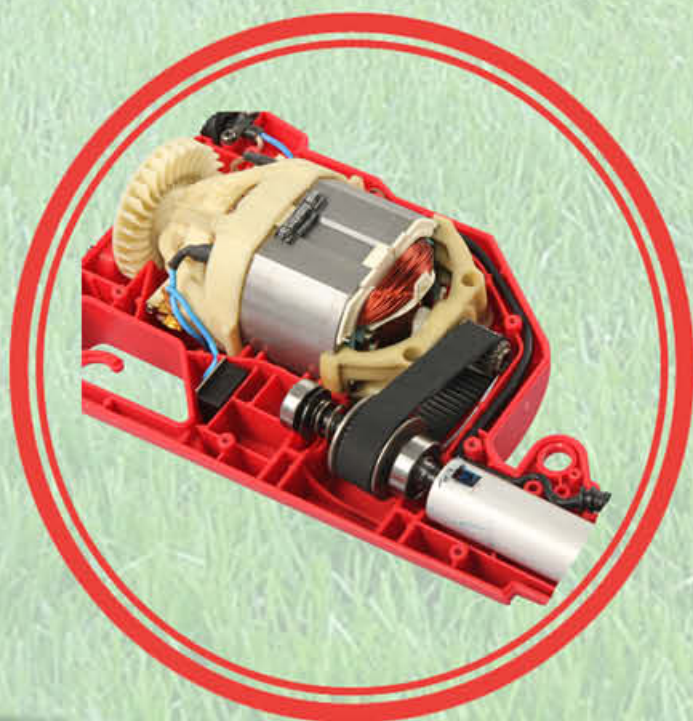

**СЕРІЯ
MASTER**

Електрокоси EZT 124s EZT 124vs EZT 124vrs

РЕМІННИЙ ПРИВОД
Від ротора електродвигуна
на вал штанги

*Вкрай низькі
рівні вібрації
та шуму*