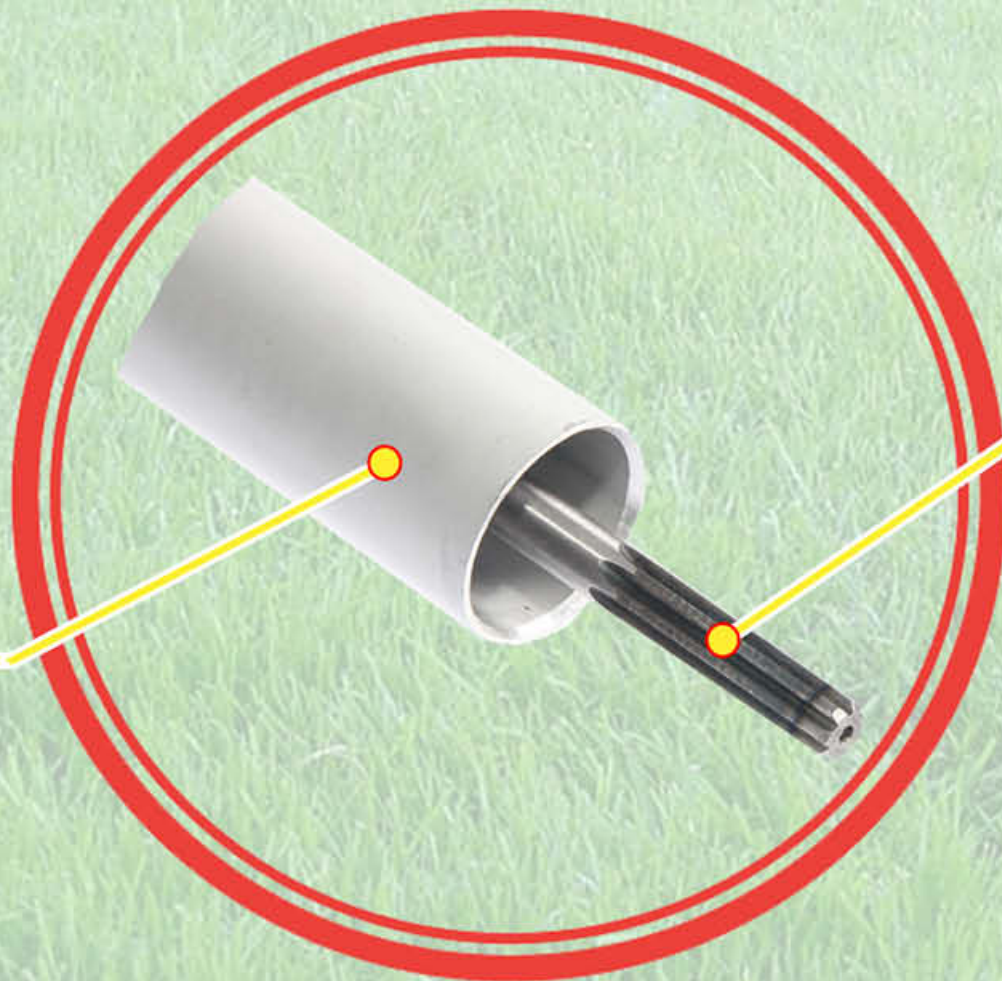

Обмотки ротора і статора
електричного двигуна виготовлені з
100% міді

VITAL'S
MASTER

ІНСТРУМЕНТ ДЛЯ СПРАВЖНІХ ЧОЛОВІКІВ

**СЕРІЯ
MASTER**

Електрокоси EZT 124s EZT 124vs EZT 124vrs

Висока якість штанги

В конструкції штанги використовується прямий вал, який знижує вібрацію електрокоси та подовжує термін її експлуатації