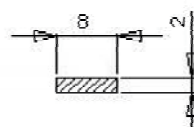

Сварочная лента 8 mm