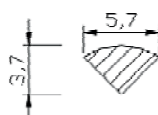

ABS/PC Сварочные стержни

№ арт.	Цвет	Форма	Размеры	Тов. единица
5104313M	черный	Профиль - А	5,7 x 3,8 mm	Стержни 1kg

Профильная сварочная проволока Профиль-А