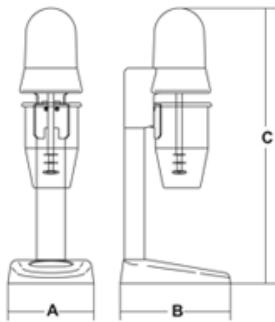

- корпус машины серый или хромированный, колонна из прессованного алюминия и основа отлитая под давлением для обеспечения идеальной стабильности машины, все поверхности без углов и швов, что облегчает чистку.
- имеется в наличии настольный вариант с одним или двумя стаканами или настенный.
- стакан на 550 cc из прозрачного лексана или по желанию из нержавеющей стали.
- стакан на 900 cc из нержавеющей стали для варианта 120 ватт.
- мощный и вентилируемый мотор для большей продолжительности работы.
- вариант с тремя венчиками из алюминия и стали для приготовления коктейля и сорбетто или с диском специально предназначенным для взбитого кофе или для взбивания обрабатываемого продукта.
- микровыключатель на стакане (опцион для стран не входящих в ЕС) вариатор скорости по желанию.

Sirio

Sirio Grigio

спецификация

технические данные

Модель	Sirio 1	Sirio 1 VV
Мощность	Watt 100 - Hp 0,14	Watt 100 - Hp 0,14
Электропитание	230V 50/60Hz F+N	230V 50/60Hz F+N
Двигатель	r.p.m. 14.000	r.p.m. 4.000÷14.000
Объем стакана	lt 0,55	lt 0,55
A	mm 150	mm 150
B	mm 195	mm 195
C	mm 485	mm 485
Вес нетто	Kg 2,5	Kg 2,5
Размеры упаковки	mm 210x250x520	mm 210x250x520
Вес брутто	Kg 3,5	Kg 3,5
HS-CODE	84388091	