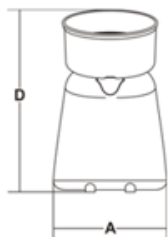

Apollo Eco

Lid - optional

Apollo

спецификация

технические данные

Модель	APOLLO ECO	APOLLO	APOLLO VV
Мощность	Watt 150 - Hp 0,20	Watt 150 - Hp 0,20	Watt 150 - Hp 0,20
Электропитание	230V/50-60Hz F+N	230V/50-60Hz F+N	230V/50-60Hz F+N
Обороты/мин	r.p.m. 320	r.p.m. 320	r.p.m. 280÷750
A	mm 210	mm 210	mm 210
B	mm 210	mm 210	mm 210
C	mm 155	mm 155	mm 155
D	mm 310	mm 290	mm 290
Вес нетто	Kg 2,5	Kg 3	Kg 3
Размеры упаковки	mm 270x340x370	mm 270x340x370	mm 270x340x370
Вес брутто	Kg 3,5	Kg 4	Kg 4
HS-CODE	84388091		