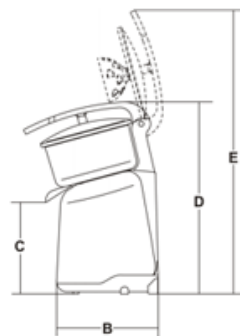

Apollo Eco

Lid - optional

Apollo

спецификация

технические данные

Модель	APOLLO ECO	APOLLO	APOLLO VV
Мощность	Watt 150 - Hp 0,20	Watt 150 - Hp 0,20	Watt 150 - Hp 0,20
Электропитание	230V/50-60Hz F+N	230V/50-60Hz F+N	230V/50-60Hz F+N
Обороты/мин	r.p.m. 320	r.p.m. 320	r.p.m. 280÷750
A	mm 210	mm 210	mm 210
B	mm 210	mm 210	mm 210
C	mm 155	mm 155	mm 155
D	mm 310	mm 290	mm 290
Вес нетто	Kg 2,5	Kg 3	Kg 3
Размеры упаковки	mm 270x340x370	mm 270x340x370	mm 270x340x370
Вес брутто	Kg 3,5	Kg 4	Kg 4
HS-CODE	84388091		