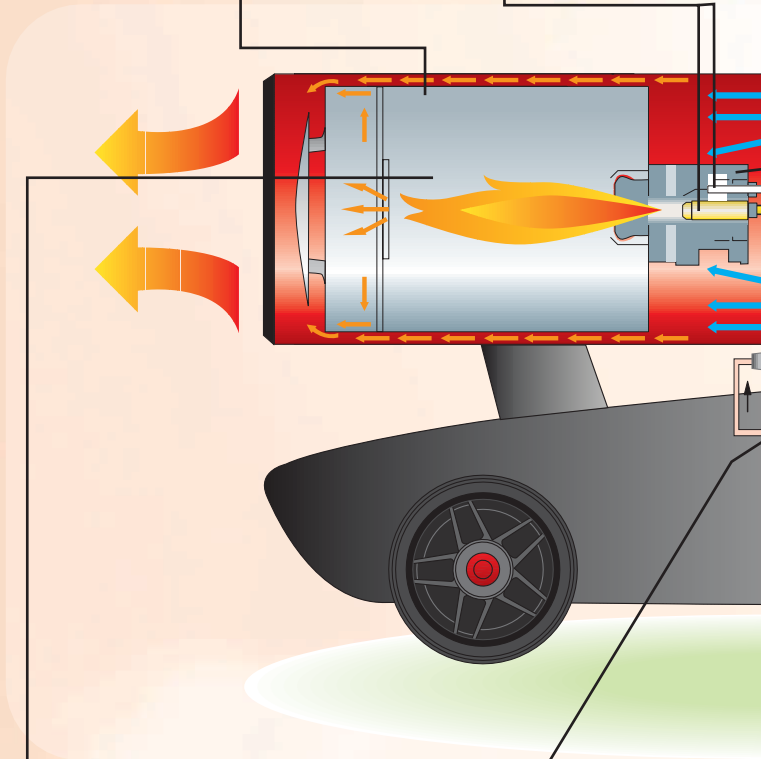

COMPANY
WITH QUALITY SYSTEM
CERTIFIED BY DNV
=ISO 9001/2000=

- передвижные, легко перемещаемые нагреватели воздуха.
- КПД близко к 100%.
- стандартно оборудованы системой контроля пламени с фотоэлементом
- простота обслуживания и ремонта – стандартные заменяемые части
- внешний корпус нагревателя всегда остается холодным
- регулируемая горелка для достижения полного сгорания
- большой поток воздуха
- защита от перегрева
- поджиг топлива, происходит посредством свечи накала, это более надежный и простой в обслуживании способ, не подвержен внешним факторам (температура окружающей среды, интенсивность обслуживания и т.д.)

ПАРАМЕТРЫ		GE 36	GE 46	GE 65	GE 105
Тепловая мощность:	кВт	36	46	65	105
Поток воздуха:	м ³ /ч	605	1400	1600	4600
Расход топлива:	кг/ч	3,1	3,9	5,5	8,9
Вместимость бака:	л	45	45	86	105
Мощность электр.:	кВт	0,19	0,19	0,5	1,06
Ток потребления:	А	2	2	3,2	5,0
Габариты, ДхШхВ:	см	102x46x48	102x46x48	120x67x91	160x75x120
Масса:	кг	25 (28)	26,2 (31)	64 (78)	87 (110)