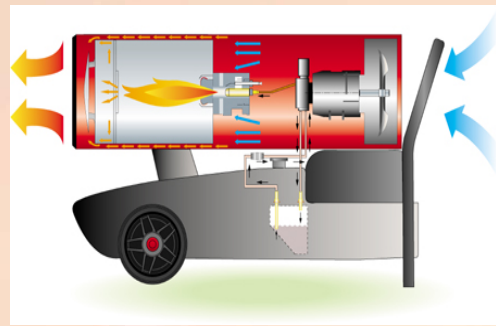

COMPANY
WITH QUALITY SYSTEM
CERTIFIED BY DNV
=ISO 9001/2000=