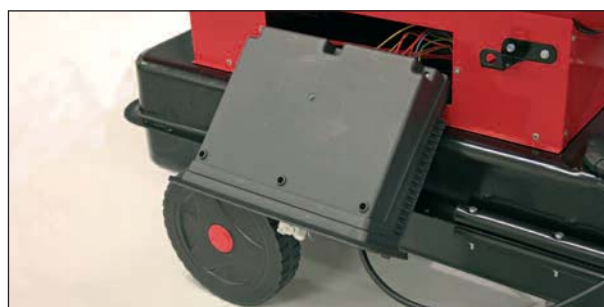

COMPANY
WITH QUALITY SYSTEM
CERTIFIED BY DNV
=ISO 9001/2000=

- передвижные, легко перемещаемые нагреватели воздуха.
- КПД близко к 100%.
- стандартно оборудованы системой контроля пламени с фотоэлементом
- простота обслуживания и ремонта – стандартные заменяемые части
- внешний корпус нагревателя всегда остается холодным
- регулируемая горелка для достижения полного сгорания
- большой поток воздуха
- защита от перегрева
- поджиг топлива, происходит посредством свечи накала, это более надежный и простой в обслуживании способ, не подвержен внешним факторам (температура окружающей среды, интенсивность обслуживания и т.д.)