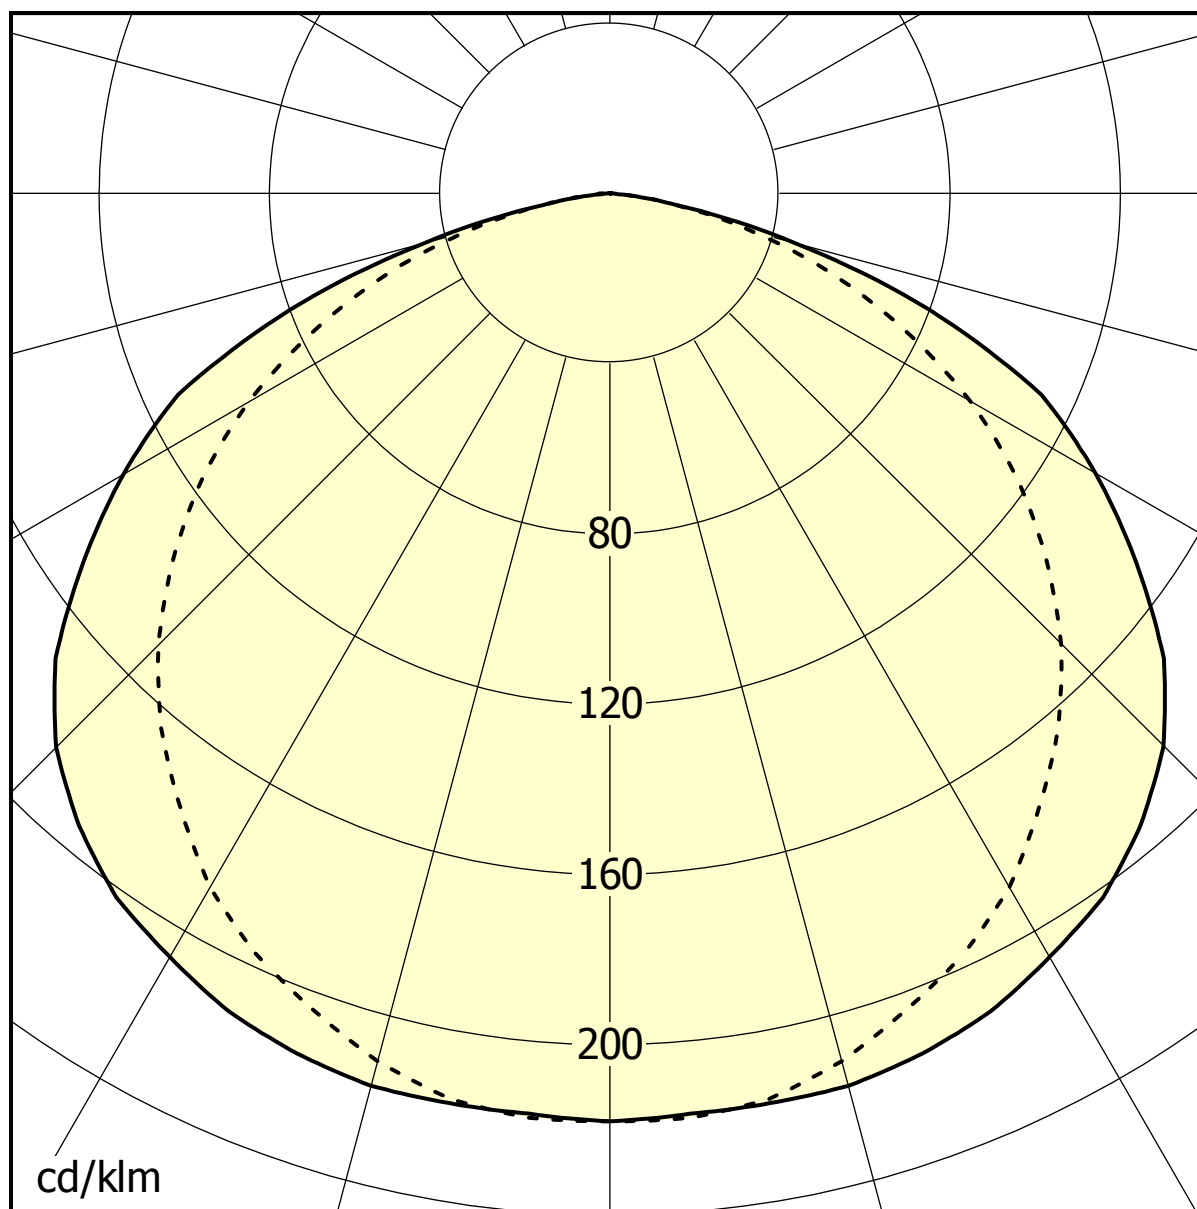

Zpracovatel
Telefon
Fax
e-mail

**VYRTYCH a.s. PITBUL-Ex-236, 2x36W, IP65 Luminaire for Ex premisses - zone 1, 21 /
LVK (Polárně)**

Svítilno: VYRTYCH a.s. PITBUL-Ex-236, 2x36W, IP65 Luminaire for Ex premisses - zone 1, 21
Žárovky: 2 x L 36 W/840 36W

Zpracovatel
Telefon
Fax
e-mail

**VYRTYCH a.s. PITBUL-Ex-458, 4x58W, IP65 Luminaire for Ex premisses - zone 1, 21 /
LVK (Polárně)**

Svítilno: VYRTYCH a.s. PITBUL-Ex-458, 4x58W, IP65 Luminaire for Ex premisses - zone 1, 21
Žárovky: 4 x L 58 W/840 58W