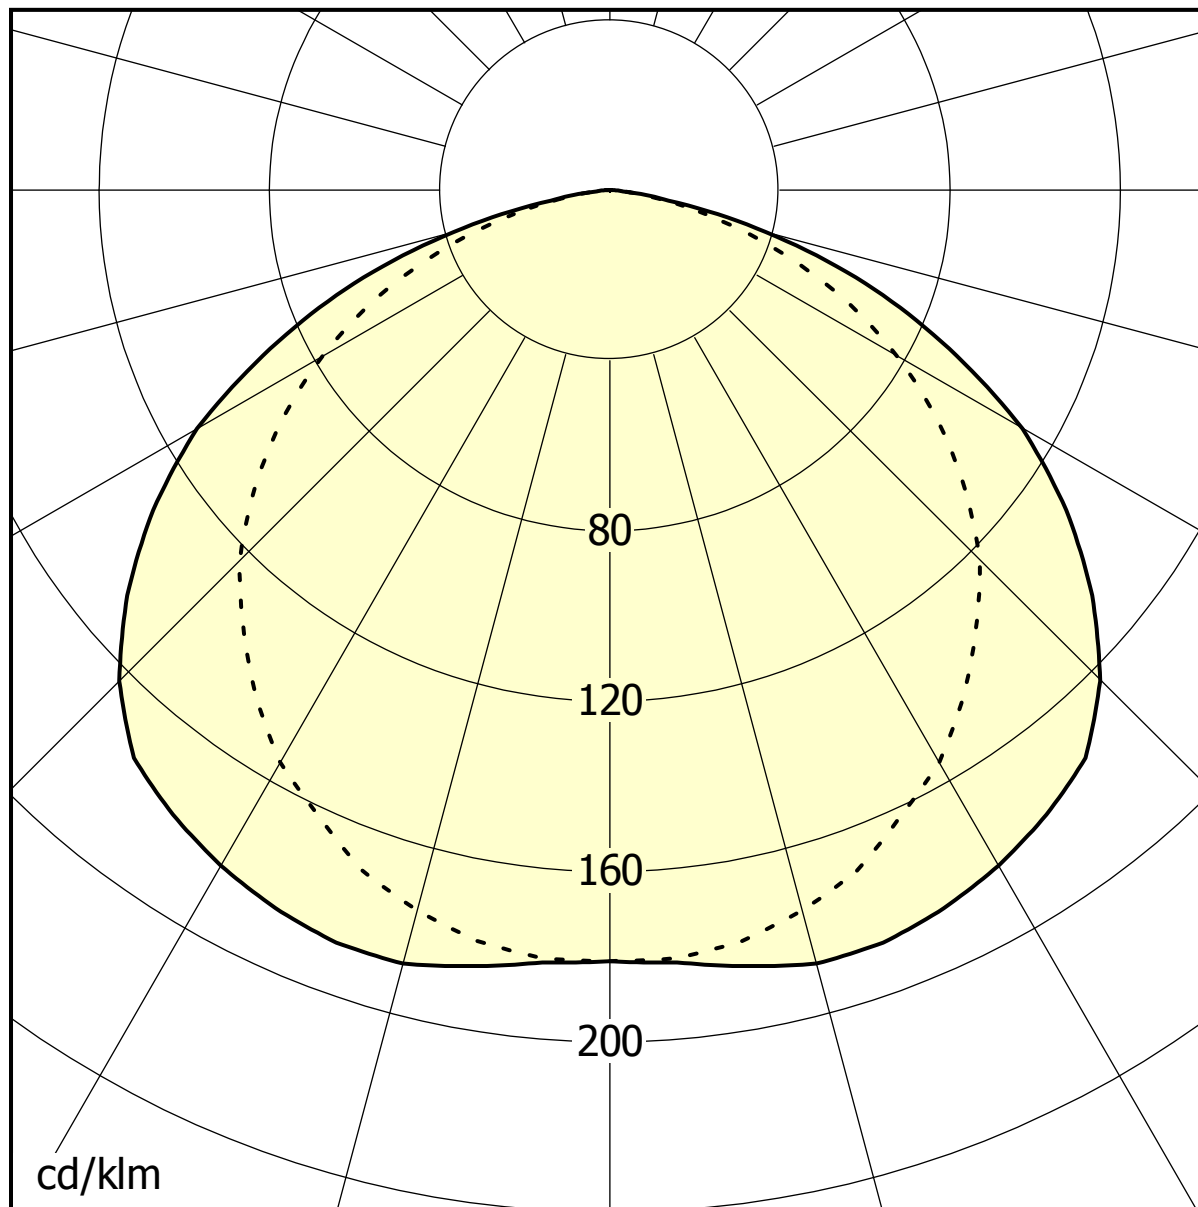

Zpracovatel  
Telefon  
Fax  
e-mail

**VYRTYCH a.s. SALUKA, 2x36W, IP66 Waterproof and dustproof luminaire / LVK  
(Polárně)**

Svítilno: VYRTYCH a.s. SALUKA, 2x36W, IP66 Waterproof and dustproof luminaire  
Žárovky: 2 x L 36 W/840 G13 36W

Zpracovatel  
Telefon  
Fax  
e-mail

**Vyrtych a.s. SALUKA, 2x36W, IP66, high polished reflector, deep Waterproof and dustproof luminaire / LVK (Polárně)**

Svítilno: Vyrtych a.s. SALUKA, 2x36W, IP66, high polished reflector, deep Waterproof and dustproof luminaire  
Žárovky: 2 x L 36 W/840 G13 36W