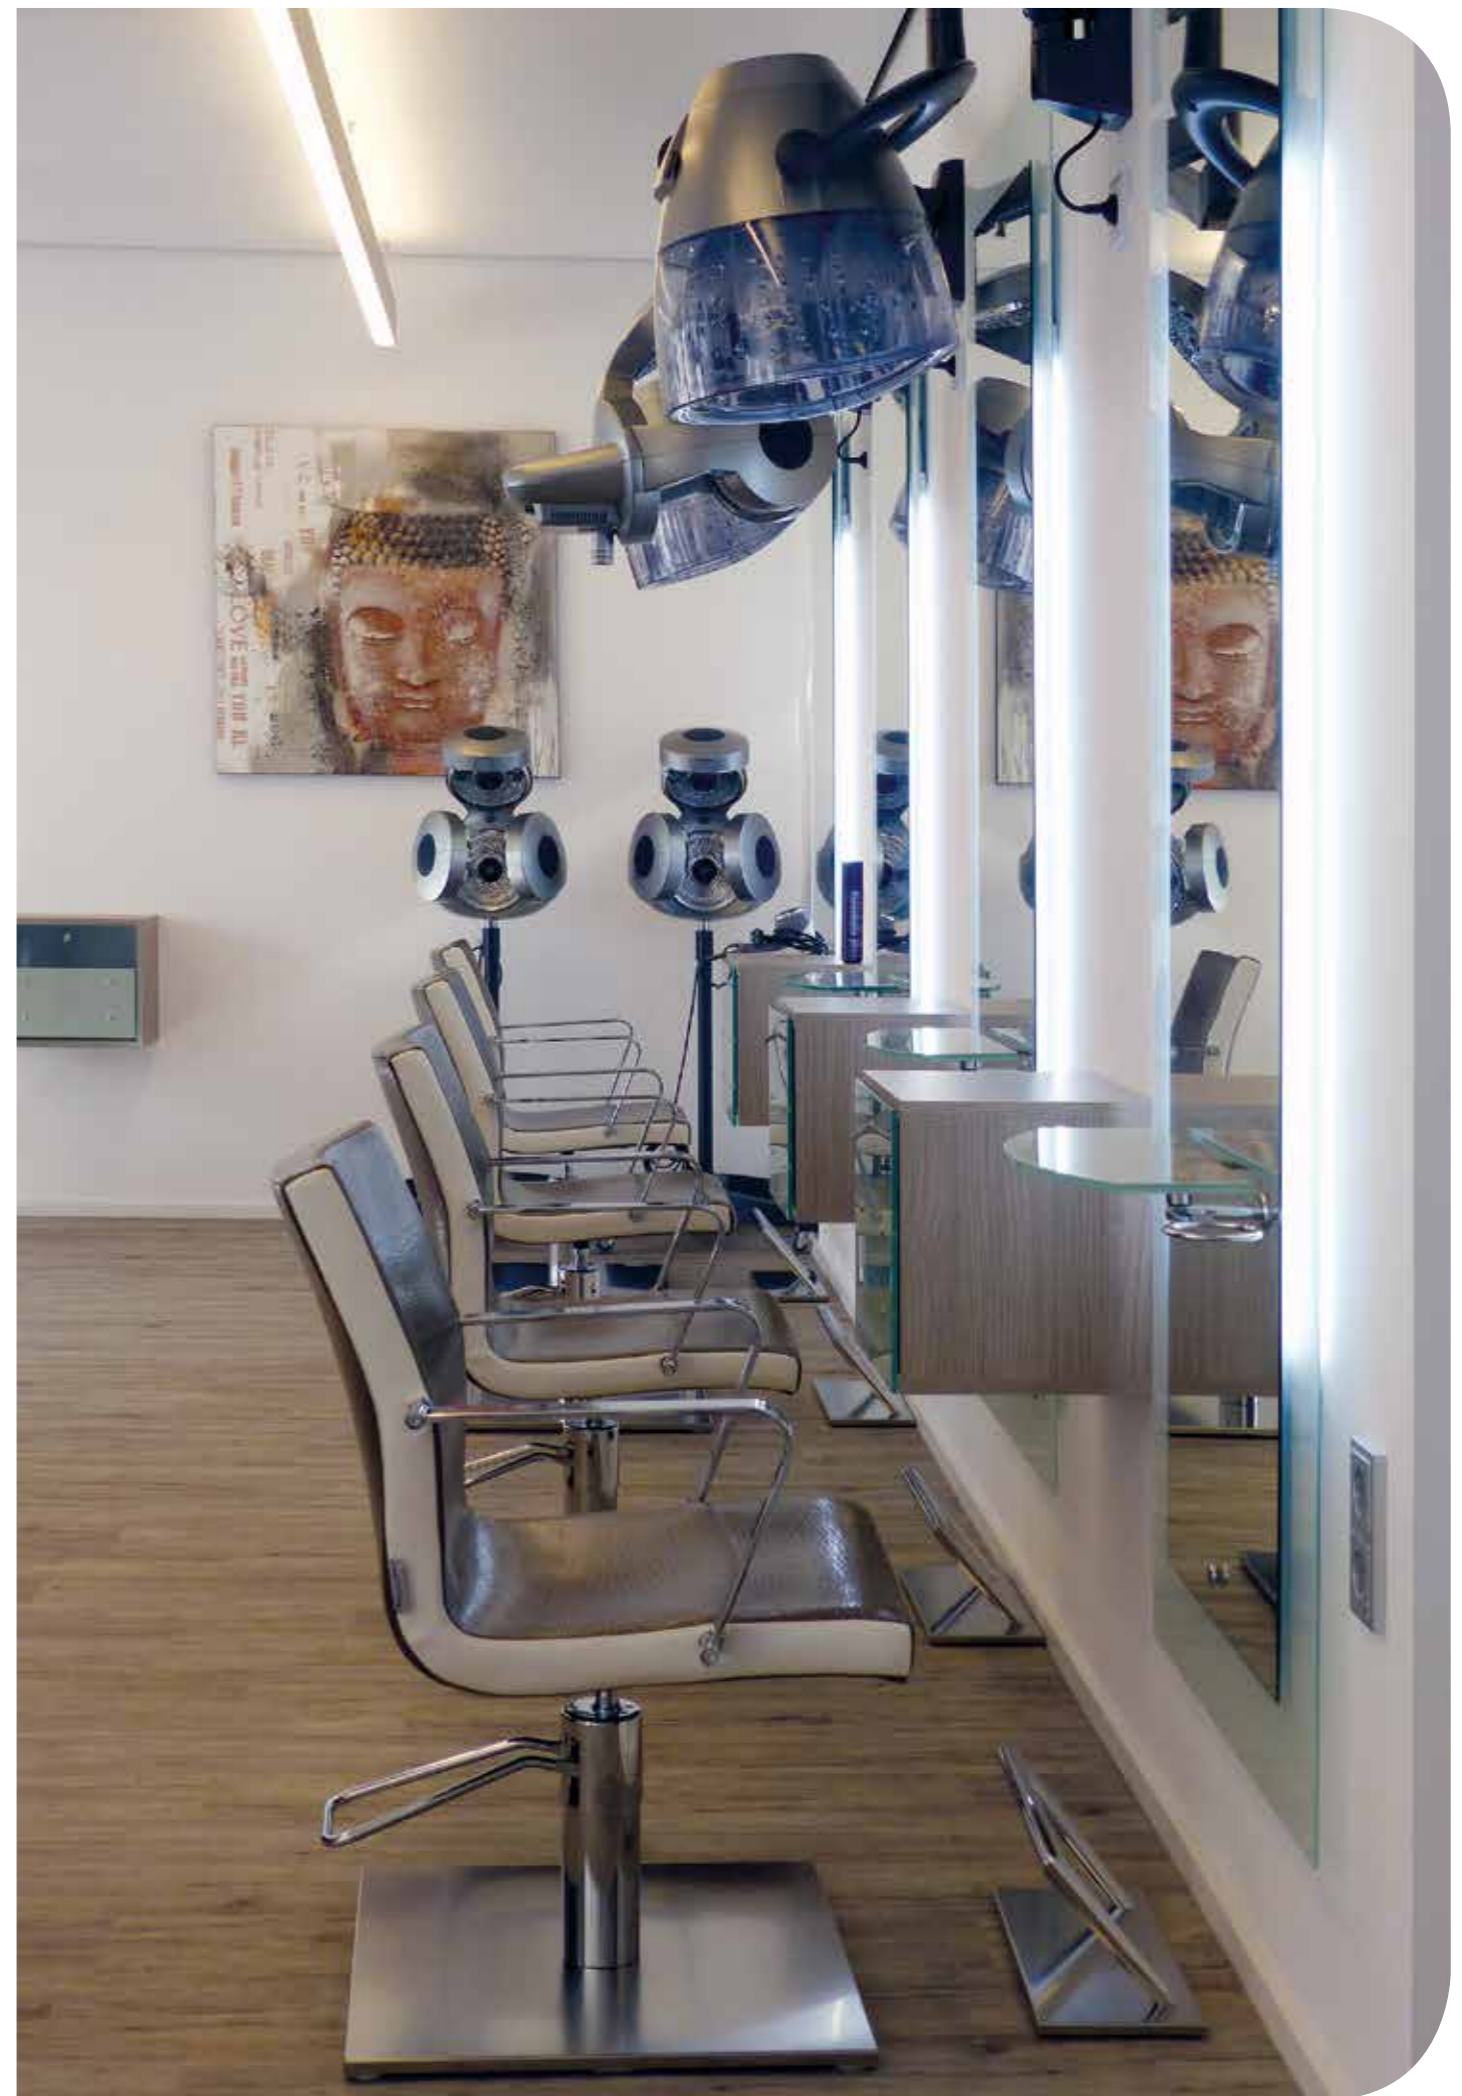

## HAARMODEKOPP GERMANY

Mirrors: **LYON**

Chairs: **MELISSA**  
Sky: Cobra 16 - Champagne 10

Desk: **FORM**  
Sky: Champagne 10

Accessories: **CANNES ELM WOOD**  
**RAINBOW** Sky: Cobra 16

Waiting area: **TRANSFORMER**  
Sky: Cobra 16 - Champagne 10

**AFROTHERAPY**  
LONDON, UK

Chairs: **SQUARE**  
Sky: Black Damask 25  
Champagne 10

Mirrors: **TITANIUM**

Washunits: **DREAMWASH**  
Sky: Black Damask 25  
Champagne 10

Accessories: **LUGO BLACK**

Trolleys: **GLAM**