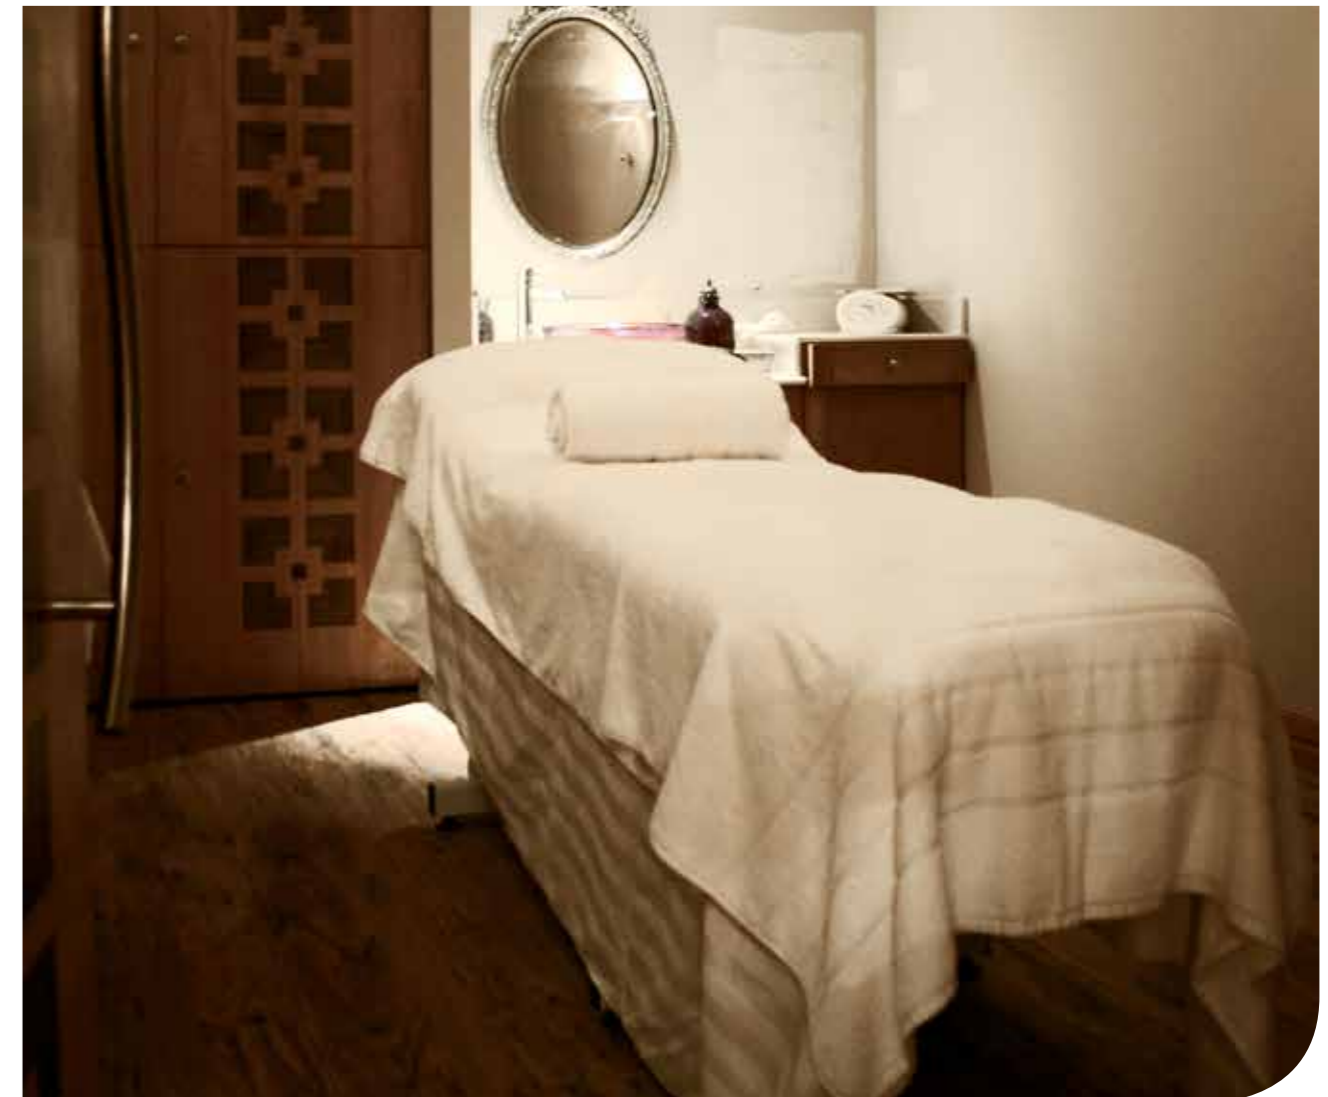

## CHIARA IMMAGINE ITALY

Desk: **NIRVANA DELUXE**

Make Up Chair: **HOLLYWOOD**  
Sky: Cocoa 92

Make Up Mirror: **PRISCILLA** (special)

**ESTETICA  
CHIARA**  
ITALY

Bed: **BALI**  
Sky: Champagne 10

Bed: **PROFESSIONAL**  
Sky: Champagne 10

Cabinet: **SERVICE CENTRE**

Display Unit: **RUBIK**  
Sky: Mango 53

Manicure table: **SAN DIEGO**

Stool: **ARIZONA**  
Sky: Champagne 10

Pedicure Chair: **NEW JERSEY**  
Sky: Champagne 10

## SUNNY STUDIO SLOVENIA

Bed: **DELUXE**  
Sky: Champagne 10

Accessories: **SERVICE CENTRE**

**REVAS SPA**  
IRELAND

Bed: **DELUXE**  
Sky: Champagne 10

Accessories: **SERVICE CENTRE**