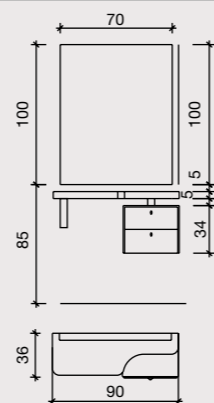

priscilla

- Nobilitato bianco e wengè, specchio con sistema tutela, illuminato.
- White and wengè melamine, illuminated, protected mirror.
- Ablage Laminat wenge, Sicherheitsspiegel beleuchtet.
- Laminado blanco y wengè, espejo con película de seguridad, iluminado.
- Structure en bois blanc et wengè et miroir.
- Make-up spiegel, wit wengè melamine kapblad, spiegelglas met verlichting.

Available in 47 SKY Colours

Sky in photo: CHAMPAGNE 10

nova

- Struttura nobilitato bianco, frontale in plexi, cornice laccata bianco opaco. Disponibile anche con pannello in sky.
- White melamine structure, plexiglass front panel, frame lacquered with a matte finish. Available also with front panel upholstered in Sky Colours.
- Korpus Laminat weiß, Front Plexiglas, Rahmen matt weiß lackiert. Frontplatte auch mit Sky Bezugsstoff bestellbar.
- Estructura de laminado blanco, frontal en plexiglás, marco lacado blanco opaco. También disponible con panel tapizado con Sky.
- Une structure en mélaminé blanc, un fronton en panneau de plexiglass rétro-éclairé, un cadre laqué aux finitions mates.
- Wit melanine structuur, met glanzend PVC voorkant, met omranding mat wit gelakt. Front paneel kan ook gestoffeerd geleverd worden.