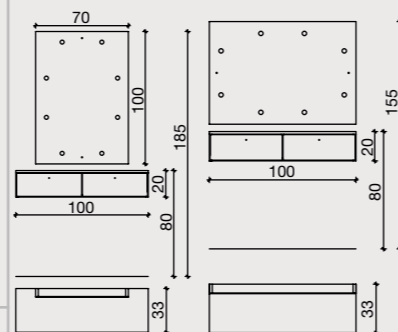

las vegas

- Nobilitato bianco, specchio con sistema tutela, illuminato.
- White melamine, illuminated, protected mirror.
- Ablage Laminat weiß, Sicherheitsspiegel beleuchtet.
- Laminado blanco, espejo con película de seguridad, iluminado.
- Structure en bois blanc et miroir.
- Make-up spiegel, wit melamine kapblad, spiegelglas met verlichting.

- Nobilitato bianco, specchio con sistema tutela, illuminato.
- White melamine, illuminated, protected mirror.
- Ablage Laminat weiß, Sicherheitsspiegel beleuchtet.
- Laminado blanco, espejo con película de seguridad, iluminado.
- Structure en bois blanc et miroir.
- Make-up spiegel, wit melamine kapblad en spiegelframe en verlichting.