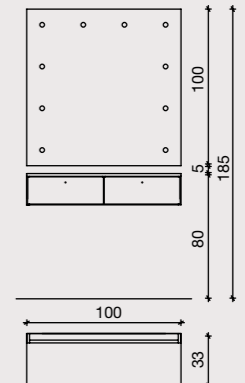

elegance

- Nobilitato bianco, specchio con sistema tutela, illuminato, gambe in alluminio.
- White melamine, illuminated, protected mirror aluminium feet.
- Ablage Laminat weiß, Sicherheitsspiegel beleuchtet, Füße aus Aluminium.
- Laminado blanco, espejo con película de seguridad, iluminado, pies de aluminio.
- Structure en bois blanc et miroir, pieds en aluminium.
- Make-up spiegel, wit melamine kapblad en spiegelframe en verlichting, voeten in aluminium.

celebrity

- Nobilitato bianco, specchio con sistema tutela, illuminato.
- White melamine, illuminated, protected mirror.
- Ablage Laminat weiß, Sicherheitsspiegel beleuchtet.
- Laminado blanco, espejo con película de seguridad, iluminado.
- Structure en bois blanc et miroir.
- Make-up spiegel, wit melamine kapblad, spiegelglas met verlichting.