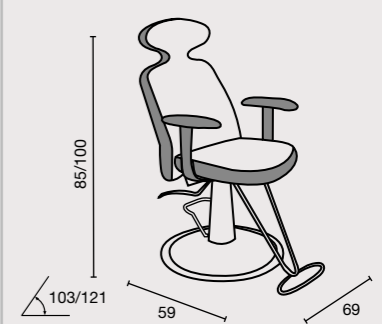

sky colours A ○ B ●