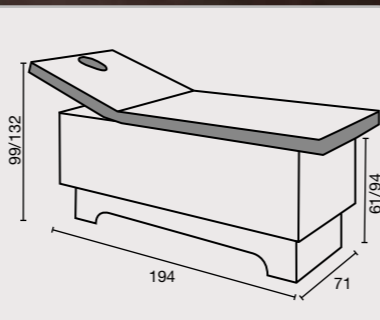

sky colours A○B●

Available in 47 SKY Colours

Sky in photo:
A: MILK 61
B: KIWI 58