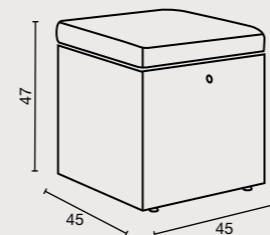

Sky in photo:
A: MILK 61
B: OLIVE G8

Sky in photo:
CAPPUCCINO 63

sky colours A ○ B ●

TAMPA MB/R24

MAGIC BOX MB/C-11

stools

	BASE	NORMAL	PODO	TALL
TOP				
ARIZONA		ARIZONA MB/S101 H. 51/71 cm.	ARIZONA PODO MB/S102 H. 43/52 cm.	ARIZONA TALL MB/S103 H. 62/88 cm.
MONTANA		MONTANA MB/S111 H. 52/72 cm.	MONTANA PODO MB/S112 H. 44/53 cm.	MONTANA TALL MB/S113 H. 63/89 cm.
TEXAS		TEXAS MB/S121 H. 52/72 cm.	TEXAS PODO MB/S122 H. 44/53 cm.	TEXAS TALL MB/S123 H. 63/89 cm.
RODEO		RODEO MB/S131 H. 50/70 cm.	RODEO PODO MB/S132 H. 42/51 cm.	RODEO TALL MB/S133 H. 61/87 cm.
SAM		SAM MB/S141 H. 55/75 cm.	SAM PODO MB/S142 H. 47/56 cm.	SAM TALL MB/S143 H. 66/92 cm.
IDEAL		IDEAL MB/S151 H. 49/69 cm.	IDEAL PODO MB/S152 H. 41/50 cm.	IDEAL TALL MB/S153 H. 60/86 cm.
DIVINE		DIVINE MB/S161 H. 51/71 cm.	DIVINE PODO MB/S162 H. 43/52 cm.	DIVINE TALL MB/S163 H. 62/88 cm.
ATOM MB/P17	DIVINE RECEPTION MB/S045	RODEO MANICURE MB/S134	SAM	MONTANA
			sky colours A ○ B ●	sky colours A ○ B ●