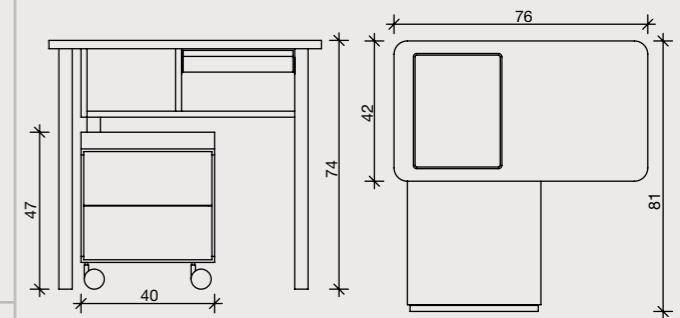

wallie

Available in 47 SKY Colours

Sky in photo: ROSE F6

- Carrello manicure in nobilitato bianco, cuscino rivestito in sky.
- Manicure trolley in white melamine, padding upholstered in Sky Colours.
- Wagen für Maniküre in weiß Melamin, Sky Polster nach Wahl.
- Carrito de manicura en laminado color blanco, cojín tapizado con Skai.
- Chariot manucure en mélamine blanche, rembourrés.
- Manicure werkwagen in wit melamine, gestoffeerd kussen.

Available in 47 SKY Colours

Sky in photo: ROSE F6

- Carrello manicure in nobilitato bianco, cuscino rivestito in sky.
- Manicure trolley in white melamine, padding upholstered in Sky Colours.
- Wagen für Maniküre in weiß Melamin, Sky Polster nach Wahl.
- Carrito de manicura en laminado color blanco, cojín tapizado con Skai.
- Chariot manucure en mélamine blanche, rembourrés.
- Manicure werkwagen in wit melamine, gestoffeerd kussen.