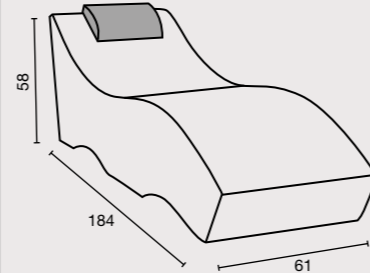

sky colours A ○ B ●