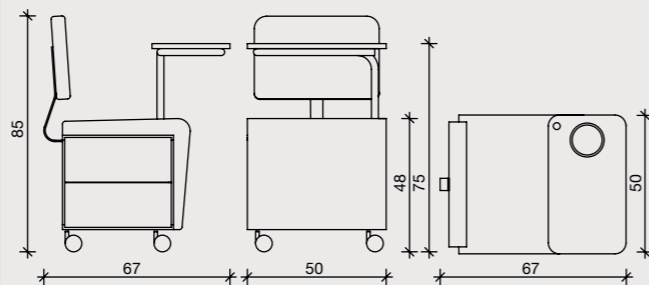

wallie

Available in 47 SKY Colours

Sky in photo: ROSE F6

- Carrello manicure in nobilitato bianco, cuscino rivestito in sky.
- Manicure trolley in white melamine, padding upholstered in Sky Colours.
- Wagen für Maniküre in weiß Melamin, Sky Polster nach Wahl.
- Carrito de manicura en laminado color blanco, cojín tapizado con Skai.
- Chariot manucure en mélamine blanche, rembourrés.
- Manicure werkwagen in wit melamine, gestoffeerd kussen.

Available in 47 SKY Colours

Sky in photo: ROSE F6

- Carrello manicure in nobilitato bianco, cuscino rivestito in sky.
- Manicure trolley in white melamine, padding upholstered in Sky Colours.
- Wagen für Maniküre in weiß Melamin, Sky Polster nach Wahl.
- Carrito de manicura en laminado color blanco, cojín tapizado con Skai.
- Chariot manucure en mélamine blanche, rembourrés.
- Manicure werkwagen in wit melamine, gestoffeerd kussen.