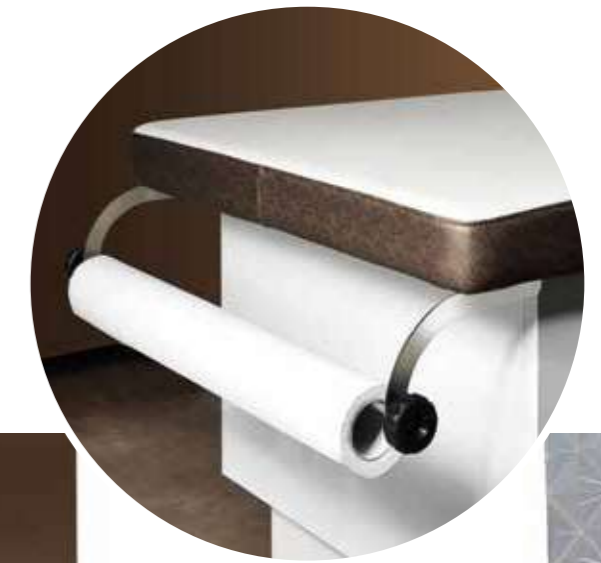

bondi

Beds: Elba p.36
 Stools: Montana p.73
 Equipment: Track p.79, Sky p.79

Sky Colours:
 Rosé F6, Aviator Blue F7, Milk 61

Beds: Eden Up p.34
 Stools: Divine p.73
 Cabin: Wall Vision p.74-75
 Light Strip p.77