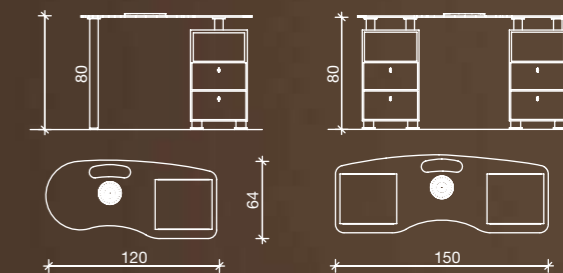

- Top in wengè, mobiletto laterale in nobilitato wengè.
- Wengé-textured melamine top, side cabinet in wengè melamine.
- Manikürplatte aus oder Holz Laminat Wengé, Container Laminat Wengé.
- Superficie in wengé, mueble lateral en laminado wengé.
- Top ou bois wengé, meuble en bois wengé.
- Manicuretafel met of wenge melamine topblad en wenge ladekastjes.

WITHOUT EXTRACTOR FAN MB/MT061/W	WITHOUT EXTRACTOR FAN MB/MT062/W
WITH EXTRACTOR FAN MB/MT081/W	WITH EXTRACTOR FAN MB/MT082/W