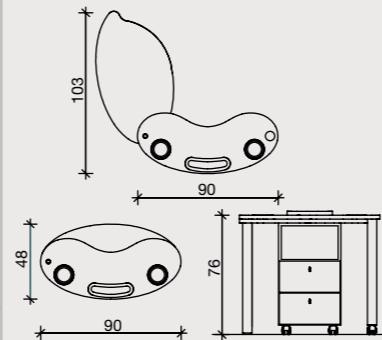

MB/PL02

mani

OPTIONAL
TRACK MB/C20
TRACK MB/C21
see pag 79

INCLUDED

- Tavolo in nobilitato bianco con cassetto in plastica.
- White melamine table and plastic drawer.
- Tisch Laminat weiß und Kunststoff-Schublade.
- Mesa de manicura en laminado blanco con cajón blanco.
- Table en bois blanc avec tiroir blanc.
- Werkwagen van wit melamine met plastic lade.