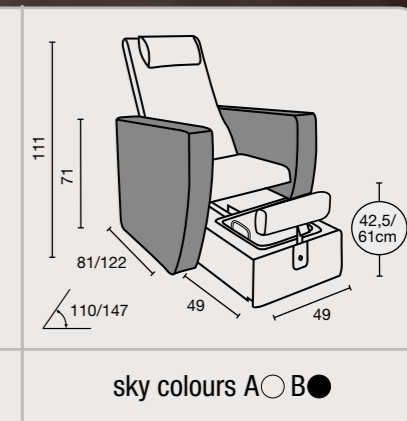

sky colours A ○ B ●