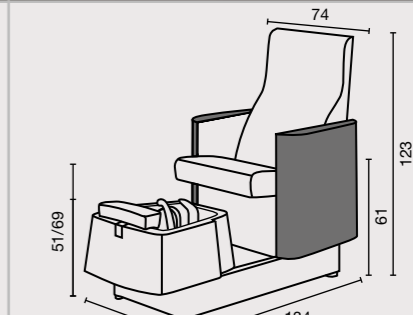

sky colours A ○ B ●