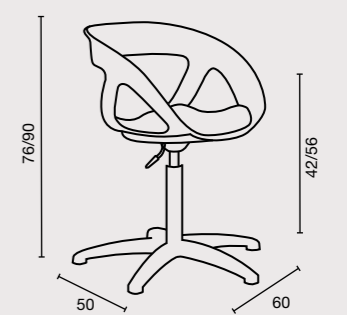

marilyn

Available in 47 SKY Colours

Sky in photo: ROSE F6

- Poltrona girevole con pompa a gas.
- Swivel chair with gas pump.
- Drehstuhl, höhenverstellbar per Gaslift.
- Silla giratoria con bomba de gas.
- Fauteuil avec pompe gaz.
- Stoel in hoogte verstelbaar met gasveer.

Available in 47 SKY Colours

Sky in photo: KIWI 58

audrey

- Monoscocca in tecnopolimero. Disponibile anche con cuscino tappezzato in sky.
- Polymer unibody. Available also with padded cushion upholstered in Sky Colours.
- Kunststoffstuhl; nun auch mit einem Kissenpolster erhältlich, Sky Bezugsstoff nach Wahl.
- Monoestructura en tecnopolimero. También disonible con cojín tapizado con Sky.
- Structure en techno polymère. Disponible aussi avec coussin tapissé en sky.
- Kunststof stoel. Ook leverbaar met een gestoffeerd kussen.