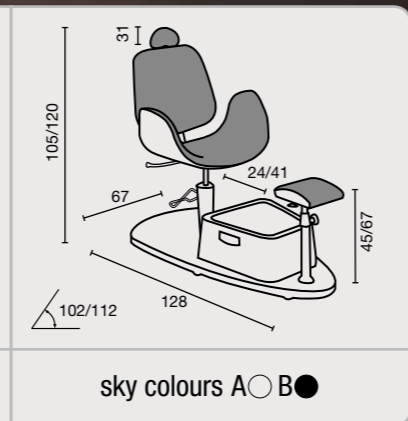

sky colours A ○ B ●