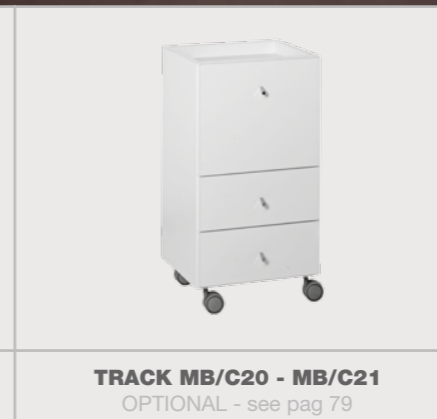

TRACK MB/C20 - MB/C21
OPTIONAL - see pag 79