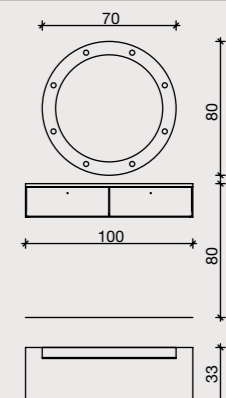

las vegas

- Nobilitato bianco, specchio con sistema tutela, illuminato.
- White melamine, illuminated, protected mirror.
- Ablage Laminat weiß, Sicherheitsspiegel beleuchtet.
- Laminado blanco, espejo con película de seguridad, iluminado.
- Structure en bois blanc et miroir.
- Make-up spiegel, wit melamine kapblad, spiegelglas met verlichting.

- Nobilitato bianco, specchio con sistema tutela, illuminato.
- White melamine, illuminated, protected mirror.
- Ablage Laminat weiß, Sicherheitsspiegel beleuchtet.
- Laminado blanco, espejo con película de seguridad, iluminado.
- Structure en bois blanc et miroir.
- Make-up spiegel, wit melamine kapblad en spiegelframe en verlichting.