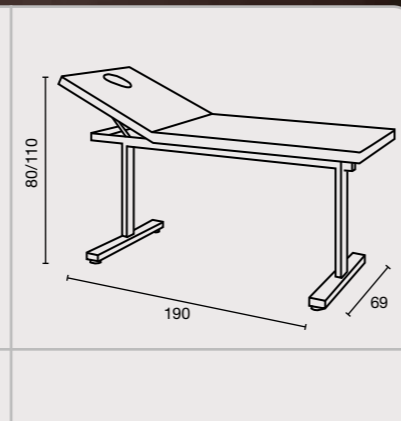

elba

Available in 47 SKY Colours

Sky in photo: ROSE F6

- Lettino in metallo verniciato, imbottitura rivestita in sky.
- Painted metal bed, padding upholstered with Sky Colours.
- Massageliege, Stahl lackiert, Polster mit Sky Bezugsstoff nach Wahl.
- Camilla en metal pintado, acolchada y tapizada con Skyi.
- Lit en métal peint.
- Massagebed, gelakt metalen frame en gestoffeerde kussens.

bondi

Available in 47 SKY Colours

Sky in photo: AVIATOR BLUE F7

- Lettino in metallo verniciato, imbottitura rivestita in sky.
- Painted metal bed, padding upholstered with Sky Colours.
- Massageliege, Stahl lackiert, Polster mit Sky Bezugsstoff nach Wahl.
- Camilla en metal pintado, acolchada y tapizada con Sky.
- Lit en métal peint.
- Massagebed, gelakt metalen frame en gestoffeerde kussens.