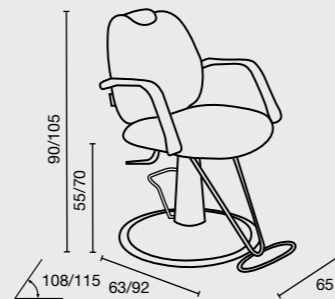

boston

Available in 47 SKY Colours

Sky in photo: MILK 61

- Poltrona con meccanismo reclinabile.
- Chair with reclining mechanism.
- Behandlungsstuhl mit neigbarer Rückenlehne.
- Silla con mecanismo reclinable.
- Fauteuil avec mécanisme réglable.
- Bedieningsstoel met verstelbare rugleuning en hydraulische pomp.

Available in 47 SKY Colours

Sky in photo: A: AMETHYST 52 B: MILK 61

megan

- Poltrona con meccanismo reclinabile.
- Chair with reclining mechanism.
- Behandlungsstuhl mit neigbarer Rückenlehne.
- Silla con mecanismo reclinable.
- Fauteuil avec mécanisme réglable.
- Bedieningsstoel met verstelbare rugleuning en hydraulische pomp.