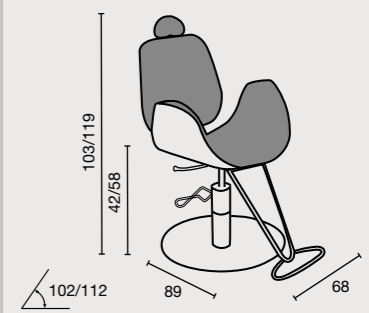

sky colours A ○ B ●