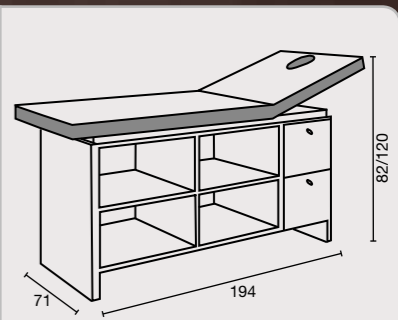

sky colours A○B●