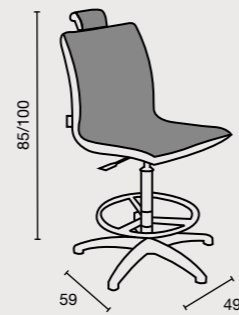

sky colours A O B ●