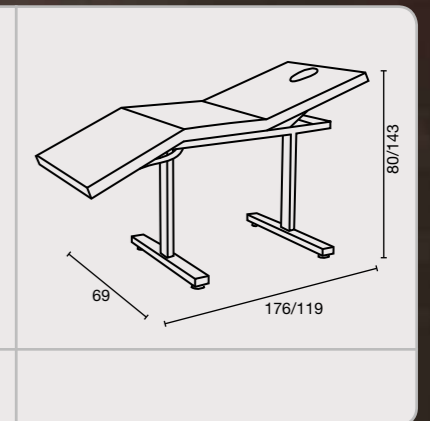

elba

Available in 47 SKY Colours

Sky in photo: ROSE F6

- Lettino in metallo verniciato, imbottitura rivestita in sky.
- Painted metal bed, padding upholstered with Sky Colours.
- Massageliege, Stahl lackiert, Polster mit Sky Bezugsstoff nach Wahl.
- Camilla en metal pintado, acolchada y tapizada con Skyi.
- Lit en métal peint.
- Massagebed, gelakt metalen frame en gestoffeerde kussens.

bondi

Available in 47 SKY Colours

Sky in photo: AVIATOR BLUE F7

- Lettino in metallo verniciato, imbottitura rivestita in sky.
- Painted metal bed, padding upholstered with Sky Colours.
- Massageliege, Stahl lackiert, Polster mit Sky Bezugsstoff nach Wahl.
- Camilla en metal pintado, acolchada y tapizada con Sky.
- Lit en métal peint.
- Massagebed, gelakt metalen frame en gestoffeerde kussens.