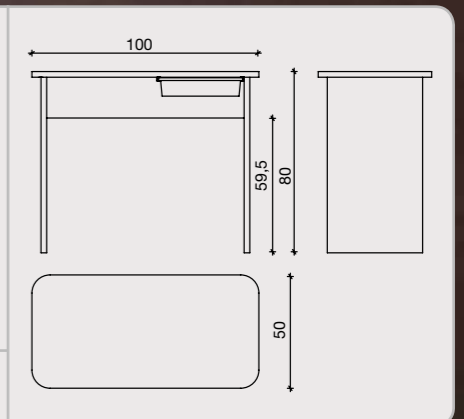

TRACK MB/C20 - MB/C21
OPTIONAL - see pag 79