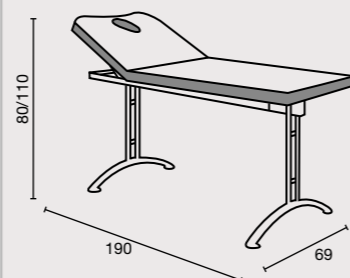

sky colours A ○ B ●