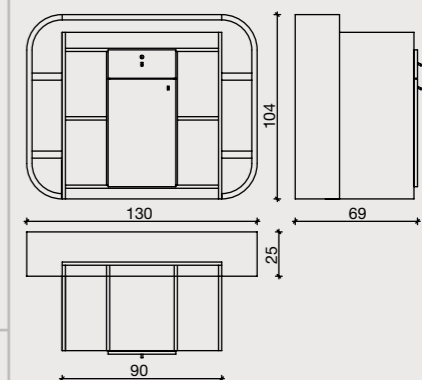

priscilla

- Nobilitato bianco e wengè, specchio con sistema tutela, illuminato.
- White and wengè melamine, illuminated, protected mirror.
- Ablage Laminat wenge, Sicherheitsspiegel beleuchtet.
- Laminado blanco y wengè, espejo con película de seguridad, iluminado.
- Structure en bois blanc et wengè et miroir.
- Make-up spiegel, wit wengè melamine kapblad, spiegelglas met verlichting.

Available in 47 SKY Colours

Sky in photo: CHAMPAGNE 10

nova

- Struttura nobilitato bianco, frontale in plexi, cornice laccata bianco opaco. Disponibile anche con pannello in sky.
- White melamine structure, plexiglass front panel, frame lacquered with a matte finish. Available also with front panel upholstered in Sky Colours.
- Korpus Laminat weiß, Front Plexiglas, Rahmen matt weiß lackiert. Frontplatte auch mit Sky Bezugsstoff bestellbar.
- Estructura de laminado blanco, frontal en plexiglás, marco lacado blanco opaco. También disponible con panel tapizado con Sky.
- Une structure en mélaminé blanc, un fronton en panneau de plexiglass rétro-éclairé, un cadre laqué aux finitions mates.
- Wit melanine structuur, met glanzend PVC voorkant, met omranding mat wit gelakt. Front paneel kan ook gestoffeerd geleverd worden.