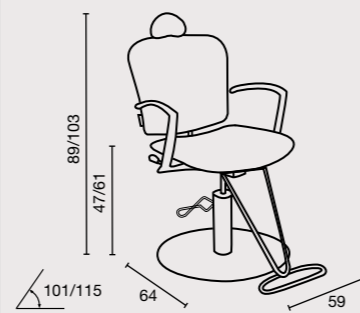

MAKE UP MB/P19

MB/P20

Available in 47 SKY Colours

Sky in photo: DAMASK 24

natalie

- Poltrona con meccanismo reclinabile, poggiatesta cromato.
- Chair with reclining mechanism, chromed legrest.
- Kosmetikstuhl mit verstellbarer Rückenlehne und verchromter Fußstütze.
- Silla con mecanismo reclinable, apoya pies cromado.
- Fauteuil avec repose-pieds chromé et dossier inclinable.
- Make-up stoel met verstelbare rugleuning, hoofdsteun, verchromde beensteun en hydraulische pomp.