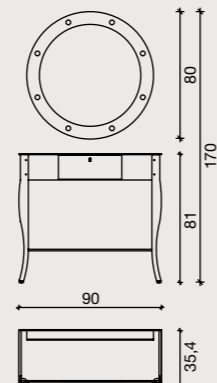

elegance

- Nobilitato bianco, specchio con sistema tutela, illuminato, gambe in alluminio.
- White melamine, illuminated, protected mirror aluminium feet.
- Ablage Laminat weiß, Sicherheitsspiegel beleuchtet, Füße aus Aluminium.
- Laminado blanco, espejo con película de seguridad, iluminado, pies de aluminio.
- Structure en bois blanc et miroir, pieds en aluminium.
- Make-up spiegel, wit melamine kapblad en spiegelframe en verlichting, voeten in aluminium.

celebrity

- Nobilitato bianco, specchio con sistema tutela, illuminato.
- White melamine, illuminated, protected mirror.
- Ablage Laminat weiß, Sicherheitsspiegel beleuchtet.
- Laminado blanco, espejo con película de seguridad, iluminado.
- Structure en bois blanc et miroir.
- Make-up spiegel, wit melamine kapblad, spiegelglas met verlichting.