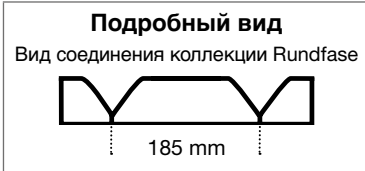

с шумопоглощающей системой