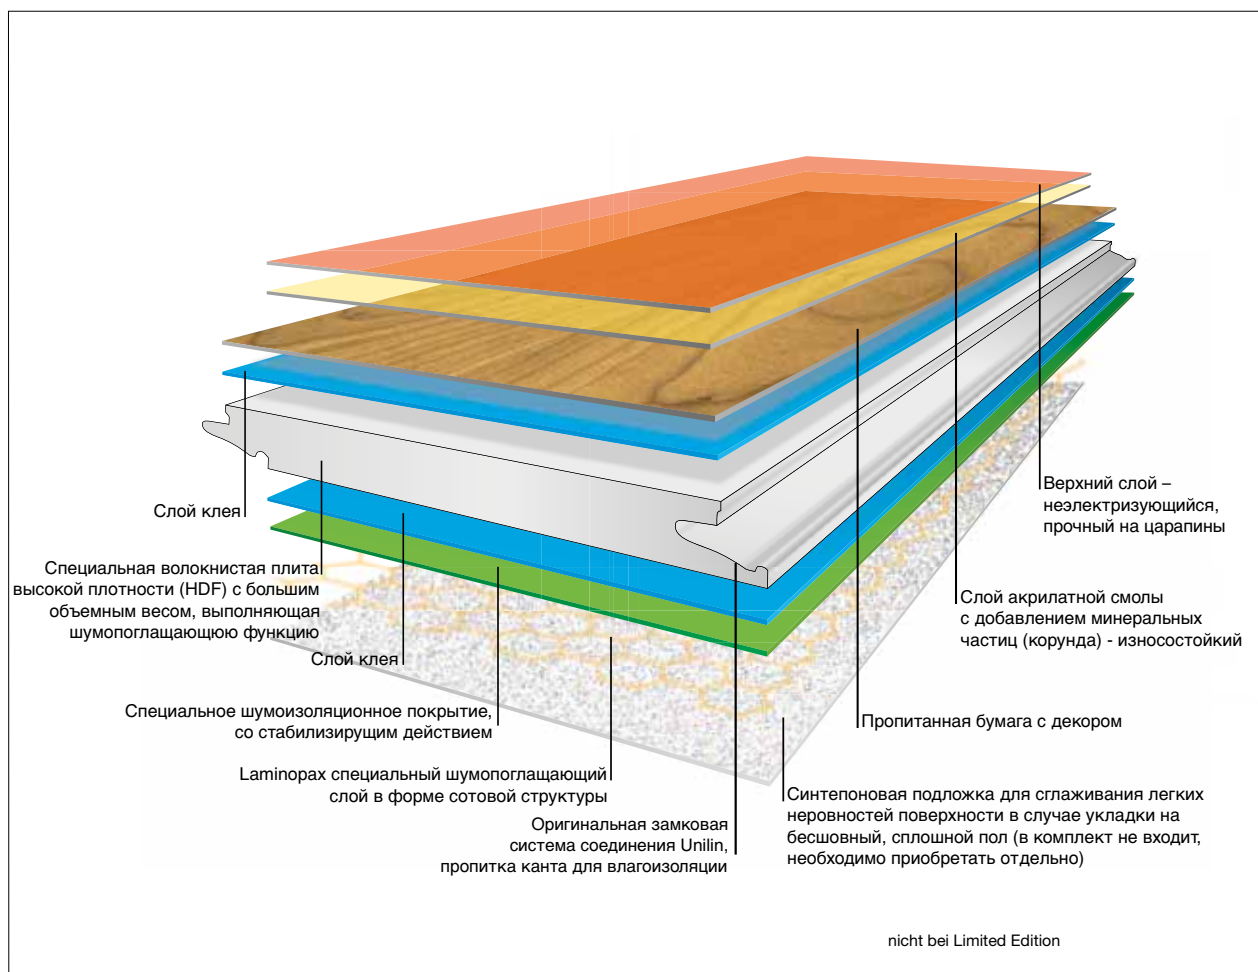

СТРУКТУРА ЛАМИНИРОВАННОГО ПОЛА ELESGO® floor

Информация о коллекциях

CONTOUR

– всегда „Первая Лига –

Ламинированная V-фаска – Совершенство напольного покрытия

Непрерывно красивый, прочный и уникальный.
Ламинированная V-фаска является технологической
особенностью, которая впечатляет не только
его гармоничным внешним видом, но и чувством
передаваемого тепла и уюта