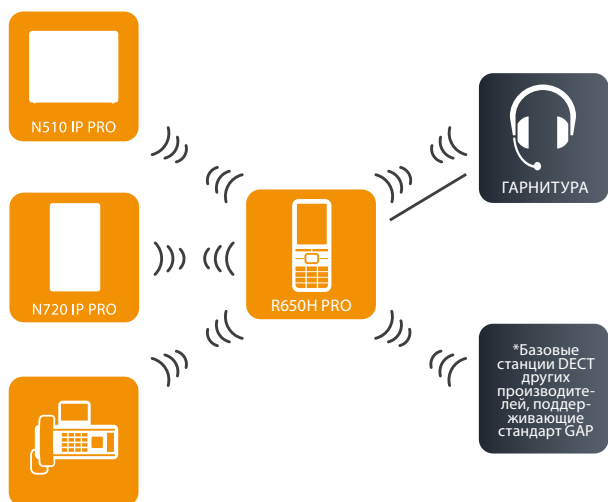

R650H PRO

Профессиональная связь для сложных условий.

Технические данные

Интерфейс пользователя

- Цветной графический TFT дисплей 1,8 дюйма с подсветкой. Технология TFT поддерживает 128 x 160 пикселей, 6 строк, 65 тысяч цветов
- Интуитивно понятный современный пользовательский интерфейс с символами, экранными клавишами, клавишей навигации на 4 направления и функциональными клавишами
- Разработанный для упрощения применения пользовательский интерфейс с двумя цветовыми схемами

Телефонная книга и набор номера

- Адресная книга с 200 записями vCard
- Записи vCard: имя, фамилия, три номера, адрес электронной почты, напоминание по дате, VIP мелодии и картинка-идентификатор вызывающего абонента.
- Режим с увеличением: Увеличенный шрифт для подготовки набора номера и входящих вызовов
- Доступ к телефонному справочнику УАТС с функцией поиска (LDAP и XML) ¹
- Поиск в открытом онлайн-справочнике с автоматическим просмотром ¹
- Список вызовов (пропущенные / входящие / исходящие) на 60 записей с CLIP/CNIP и датой / временем ¹
- Повторный набор 20 последних введенных номеров
- Клавиши сокращенного набора (программные клавиши, 9 цифровых клавиш)
- Клавиши отключения звука, блокировки, сигнала „флэш“ (кратковременный отбой)
- Функция автоматического повторного набора

Возможности подключения

Прием вызовов

- Индикация вызывающего абонента с помощью CLIP и CNIP ¹
- Подсветка дисплея, светодиодный фонарик
- Индивидуально выбираемые вызывные сигналы для VIP-абонентов
- Отдельные мелодии вызывного сигнала для VIP-записей и внутренних вызывающих абонентов
- Подавление анонимных вызовов ¹
- Виброзвонок

Пропущенные вызовы

- Информация поступает на дисплей, подсвечивается индикатор нового сообщения
- Список до 20 пропущенных вызовов с идентификатором вызывающего абонента ¹
- Список местных пропущенных вызовов при работе с одно- и многосотовыми системами сторонних производителей, поддерживающими GAP ¹
- Прямой набор на основании списка пропущенных вызовов

Звук

- HD-звук с поддержкой HDSPTM/CAT-IQ 2.0
- Громкая связь с великолепным качеством звука
- Удобные боковые кнопки регулировки громкости
- 22 мелодий вызывного сигнала на выбор, с 5 уровнями громкости и постепенным увеличением громкости
- Выбор аудио-профиля (персональный, уменьшенной, повышенной громкости)
- Подключение гарнитуры через гнездо 2,5 мм

Клавиатура

- Эргономичная клавиатура из высококачественной резины, с подсветкой
- Клавиша нового сообщения с мигающим индикатором
- Клавиша прямого выбора профиля: персонального, уменьшенной или повышенной громкости
- Блокировка клавиатуры (клавиша #) с защитой ПИН-кодом
- Удобная боковая кнопка регулировки громкости

Дополнительные функции

- Органайзер с календарем и функцией напоминания
- Средство просмотра электронной почты ¹
- Справочные службы ¹
- Экранная заставка (картинка, слайд-шоу, часы, информация)¹
- Заряд аккумулятора в выключенном состоянии
- Тональные сигналы предупреждения о выходе из зоны покрытия DECT и возвращении в нее
- Режим фоновой зарядки во время параллельного вызывного сигнала при наличии другого телефона, зарегистрированного на того же пользователя