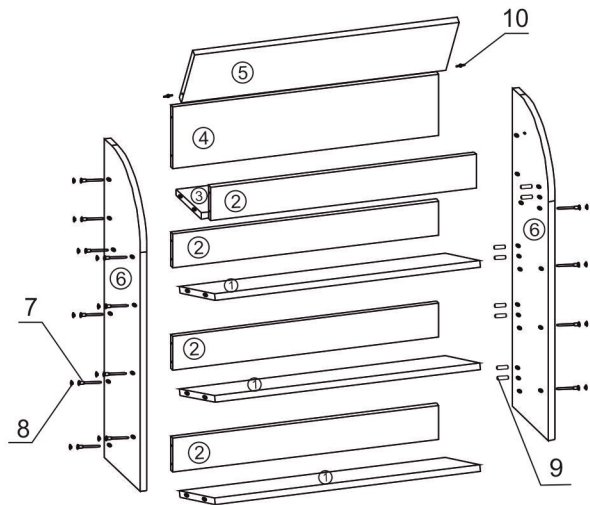

## Спецификация изделия:

### Детали:

1. Полка - 668x250 мм - 3 шт.
2. Перегородка - 668x85 мм - 4 шт.
3. Полка - 668x174 мм - 1 шт.
4. Задняя стенка - 668x155 мм - 1 шт.
5. Крышка - 665x177 мм - 1 шт.
6. Стоевая - 800x250 мм - 2 шт.

## Инструкция по сборке изделия:

1. Установить шканты (поз.9) в стойки (поз.6) предварительно обработав отверстия клеем ПВА, а также установить полкодержатель (поз.10) в отверстия d-5мм.
2. Соединить перегородки (поз.2) между стоек (поз.6) предварительно обработав отверстия клеем, а также установить крышку (поз.5) между полкодержателями (поз.10).
3. Закрепить детали (поз.1,2,4) между стоек (поз.6) конфирматами (поз.7) используя ключ (поз.11) из комплекта фурнитуры.
4. Закрыть отверстия в конфирматах заглушками (поз.8).