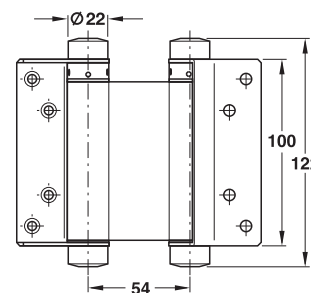

Петли для маятниковых дверей – StarTec для внутренних дверей

HÄFELE

Петля для маятниковых дверей → Размер 75 мм

- Область применения: для деревянных коробок, для внутренних деревянных дверей без фальца
- Вес двери: ≤15 кг
- Угол раскрытия: в обе стороны на 180°
- Толщина двери: 18 – 25 мм
- Высота дверного полотна: ≤1800 мм
- Ширина дверного полотна: ≤600 мм
- Диаметр роликов: 22 мм
- Высота: 75 мм
- Крепление: левое и правое по DIN

Монтаж

Материал	Поверхность	Артикул №
Нержавеющая сталь	матовая	927.01.003
Сталь	никелированная	927.01.070
	покрыта латунью,	927.01.081
	полированная	

Упаковка: 1 пара

Петля для маятниковых дверей → Размер 100 мм

- Область применения: для деревянных коробок, для внутренних деревянных дверей без фальца
- Вес двери: ≤22 кг
- Угол раскрытия: в обе стороны на 180°
- Толщина двери: 25 – 30 мм
- Высота дверного полотна: ≤1900 мм
- Ширина дверного полотна: ≤700 мм
- Диаметр роликов: 22 мм
- Высота: 100 мм
- Крепление: левое и правое по DIN

Монтаж

Материал	Поверхность	Артикул №
Нержавеющая сталь	матовая	927.01.103
Сталь	никелированная	927.01.170
	покрыта латунью,	927.01.181
	полированная	

Упаковка: 1 пара

GAEB

4

DCH-B-INT 2010, HDE-ти, 06/10; Размеры указаны без обязательств. фирма оставляет за собой право на введение изменений.