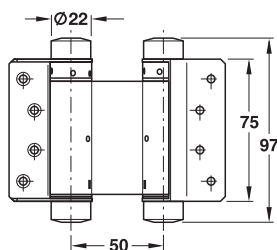

Петли для маятниковых дверей – StarTec для внутренних дверей

HÄFELE

Петля для маятниковых дверей → Размер 75 мм

- Область применения: для деревянных коробок, для внутренних деревянных дверей без фальца
- Вес двери: ≤15 кг
- Угол раскрытия: в обе стороны на 180°
- Толщина двери: 18 – 25 мм
- Высота дверного полотна: ≤1800 мм
- Ширина дверного полотна: ≤600 мм
- Диаметр роликов: 22 мм
- Высота: 75 мм
- Крепление: левое и правое по DIN

Монтаж

Материал	Поверхность	Артикул №
Нержавеющая сталь	матовая	927.01.003
Сталь	никелированная	927.01.070
	покрыта латунью,	927.01.081
	полированная	

Упаковка: 1 пара

Петля для маятниковых дверей → Размер 100 мм

- Область применения: для деревянных коробок, для внутренних деревянных дверей без фальца
- Вес двери: ≤22 кг
- Угол раскрытия: в обе стороны на 180°
- Толщина двери: 25 – 30 мм
- Высота дверного полотна: ≤1900 мм
- Ширина дверного полотна: ≤700 мм
- Диаметр роликов: 22 мм
- Высота: 100 мм
- Крепление: левое и правое по DIN

Монтаж

Материал	Поверхность	Артикул №
Нержавеющая сталь	матовая	927.01.103
Сталь	никелированная	927.01.170
	покрыта латунью,	927.01.181
	полированная	

Упаковка: 1 пара

GAEB

4

DCH-B-INT 2010, HDE-ти, 06/10; Размеры указаны без обязательств. фирма оставляет за собой право на введение изменений.