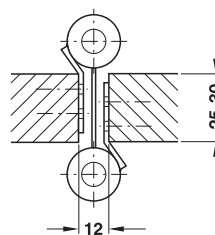

Петли для маятниковых дверей – StarTec для внутренних дверей

HÄFELE

Петля для маятниковых дверей → Размер 75 мм

- Область применения: для деревянных коробок, для внутренних деревянных дверей без фальца
- Вес двери: ≤15 кг
- Угол раскрытия: в обе стороны на 180°
- Толщина двери: 18 – 25 мм
- Высота дверного полотна: ≤1800 мм
- Ширина дверного полотна: ≤600 мм
- Диаметр роликов: 22 мм
- Высота: 75 мм
- Крепление: левое и правое по DIN

Монтаж

Материал	Поверхность	Артикул №
Нержавеющая сталь	матовая	927.01.003
Сталь	никелированная	927.01.070
	покрыта латунью,	927.01.081
	полированная	

Упаковка: 1 пара

Петля для маятниковых дверей → Размер 100 мм

- Область применения: для деревянных коробок, для внутренних деревянных дверей без фальца
- Вес двери: ≤22 кг
- Угол раскрытия: в обе стороны на 180°
- Толщина двери: 25 – 30 мм
- Высота дверного полотна: ≤1900 мм
- Ширина дверного полотна: ≤700 мм
- Диаметр роликов: 22 мм
- Высота: 100 мм
- Крепление: левое и правое по DIN

Монтаж

Материал	Поверхность	Артикул №
Нержавеющая сталь	матовая	927.01.103
Сталь	никелированная	927.01.170
	покрыта латунью,	927.01.181
	полированная	

Упаковка: 1 пара

GAEB

4

DCH-B-INT 2010, HDE-ти, 06/10; Размеры указаны без обязательств. фирма оставляет за собой право на введение изменений.