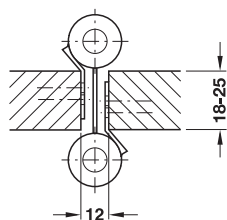

Петли для маятниковых дверей – StarTec для внутренних дверей

HÄFELE

Петля для маятниковых дверей → Размер 75 мм

- Область применения: для деревянных коробок, для внутренних деревянных дверей без фальца
- Вес двери: ≤15 кг
- Угол раскрытия: в обе стороны на 180°
- Толщина двери: 18 – 25 мм
- Высота дверного полотна: ≤1800 мм
- Ширина дверного полотна: ≤600 мм
- Диаметр роликов: 22 мм
- Высота: 75 мм
- Крепление: левое и правое по DIN

Монтаж

Материал	Поверхность	Артикул №
Нержавеющая сталь	матовая	927.01.003
Сталь	никелированная	927.01.070
	покрыта латунью,	927.01.081
	полированная	

Упаковка: 1 пара

Петля для маятниковых дверей → Размер 100 мм

- Область применения: для деревянных коробок, для внутренних деревянных дверей без фальца
- Вес двери: ≤22 кг
- Угол раскрытия: в обе стороны на 180°
- Толщина двери: 25 – 30 мм
- Высота дверного полотна: ≤1900 мм
- Ширина дверного полотна: ≤700 мм
- Диаметр роликов: 22 мм
- Высота: 100 мм
- Крепление: левое и правое по DIN

Монтаж

Материал	Поверхность	Артикул №
Нержавеющая сталь	матовая	927.01.103
Сталь	никелированная	927.01.170
	покрыта латунью,	927.01.181
	полированная	

Упаковка: 1 пара

GAEB

4

DCH-B-INT 2010, HDE-ти, 06/10; Размеры указаны без обязательств. фирма оставляет за собой право на введение изменений.