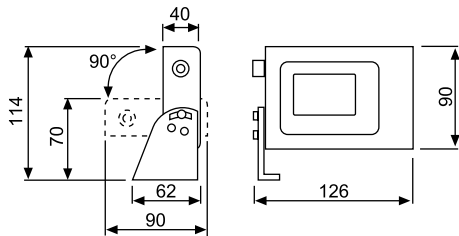

RU. Удаленный дисплей для дистанционного подключения (с помощью кабеля, длина которого не превышает 15 м) к импульсному измерителю.

На широком отображается поданное количество и общее количество, которое нельзя сбросить. Оснащено прикладным программным обеспечением для калибровки счетчиков литров. Можно использовать в качестве простого дисплея или в качестве источника импульсов. Является незаменимым, если приемное устройство распознает только количество дискретных импульсов.

Простота соединения с системами управления моделей, оснащенных импульсным датчиком, расширяет возможности использования импульсных счетчиков литров, соединенных с удаленным дисплеем.

Характеристики:

Отображение общего/частичного количества на одном дисплее на 5 цифр (h=11,5 мм) с плавающей запятой (от 0,001 до 99999) и общего количества, без возможности сброса, на 8 цифр (h = 5 мм, от 1 до 999999999).

Питание от батарей или внешнего источника. Возможность настройки количества импульсов на литр: 1, 2, 10, 20, 50, 100. Возможно обнуление общего количества. Возможность настройки других единиц измерения. Предупреждение о разряженной батарее. Индикация скорости потока.

DIMENSIONS