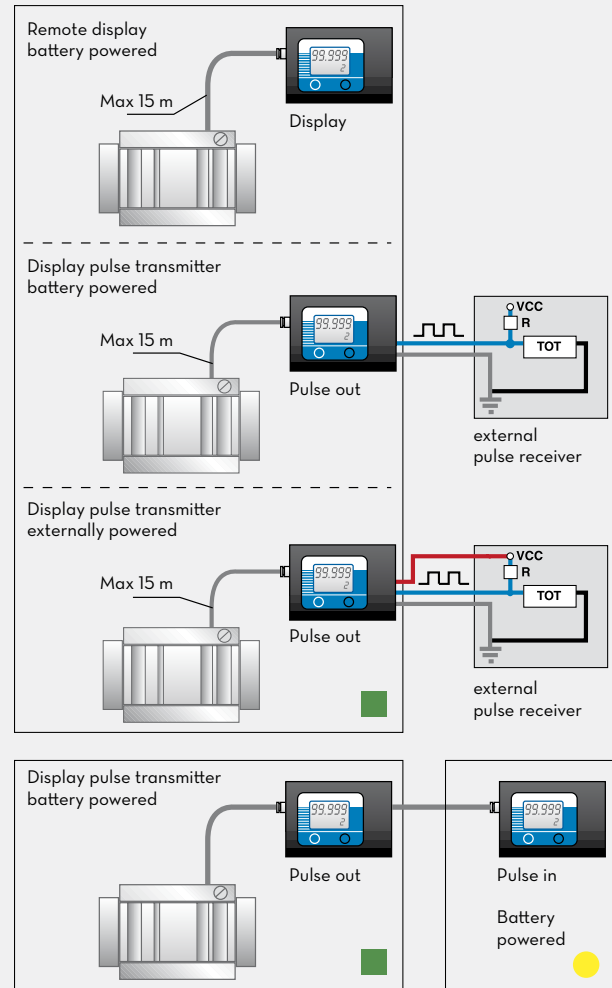

RU. Удаленный дисплей для дистанционного подключения (с помощью кабеля, длина которого не превышает 15 м) к импульсному измерителю.

На широком отображается поданное количество и общее количество, которое нельзя сбросить. Оснащено прикладным программным обеспечением для калибровки счетчиков литров. Можно использовать в качестве простого дисплея или в качестве источника импульсов. Является незаменимым, если приемное устройство распознает только количество дискретных импульсов.

Простота соединения с системами управления моделей, оснащенных импульсным датчиком, расширяет возможности использования импульсных счетчиков литров, соединенных с удаленным дисплеем.

Характеристики:

Отображение общего/частичного количества на одном дисплее на 5 цифр (h=11,5 мм) с плавающей запятой (от 0,001 до 99999) и общего количества, без возможности сброса, на 8 цифр (h = 5 мм, от 1 до 999999999).

Питание от батарей или внешнего источника. Возможность настройки количества импульсов на литр: 1, 2, 10, 20, 50, 100. Возможно обнуление общего количества. Возможность настройки других единиц измерения. Предупреждение о разряженной батарее. Индикация скорости потока.

OIL

AdBlue®

WATER

WINDSCREEN

APPLICATIONS

PRODUCTS' RANGE TECHNICAL DATA

Code	Description	Fluids type	Suitable for pulse meter	Inlet Outlet
F1175200B	Remote displ. Pulse out K600	B D O U W	K600 diesel	Pulse out ■
F1175300B	Remote displ. Pulse out K600/4	B D O U W	K600/4	Pulse out ■
F1175400B	Remote displ. Pulse out K700	B D O U W	K700	Pulse out ■
F0049501A	Universal displ. Pulse out	B D O U W	K200, K400, K600 oil, K600 diesel, K600/4, K700	Pulse out ■
F0049502A	Display Pulse in	B D O U W	For all Piusi Pulse out remote display	Pulse in ■
F0049503B	Display Pulse out AdBlue®	B D O U W	Turbinox / K24 Pulser	Pulse out ■