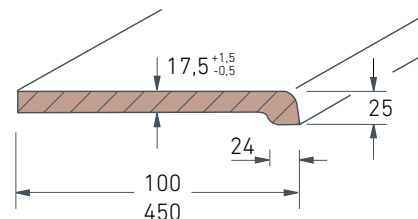

topalit[®]
AUSTRIA

Оригинальный

slimline

innovation meets tradition

www.topalit.at

Новинка: Topalit Slimline передняя кромка 25 мм

Размеры (в мм.)

Декоры