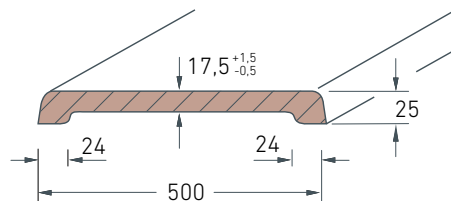

topalit[®]
AUSTRIA

Оригинальный

slimline

innovation meets tradition

www.topalit.at

Новинка: Topalit Slimline передняя кромка 25 мм

Размеры (в мм.)

Декоры