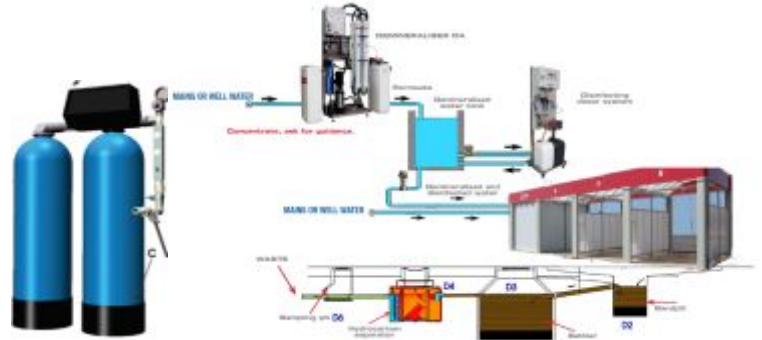

Установка для рециркуляции – устройство, предназначенное для очистки воды, использованной при мойке кузовов автомашин (в порталных мойках, тоннельных моечных машинах и ручных моечных установках), тем самым давая возможность повторно ее использовать и экономить до 80% чистой воды!

В установке используется механическая система очистки воды без добавления химических реагентов. Подвод водопроводной воды к установке осуществляется с помощью трубы с запорным клапаном и электроклапаном. Датчики уровней поставляются вместе с баком запаса очищенной воды и предназначены для защиты погружного и подающих насосов от холостого хода.

Павильоны