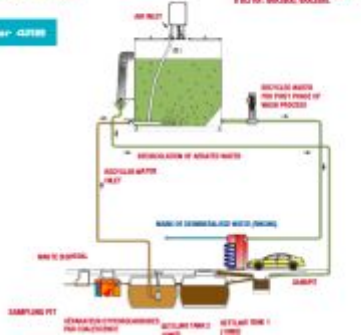

Существует четыре стандартных программы мойки: мойка; ополаскивание; нанесение воска и финишный обмыв. Полный комплекс услуг обеспечивает возможность модернизации установки путем монтажа системы мойки активной пеной при помощи щетки. Установки оборудованы электронным контрольным блоком и программируемым контроллером, который ведет учет оплат по каждому посту мойки, контролирует время

**Системы рециркуляции (очистки) воды, системы Обратного Осмоса и Дезинфекции, Смягчители**

Installation with Physical Recycler 4WRA

Installation with Biological Recycler 42786

Установка для рециркуляции – устройство, предназначенное для очистки воды, использованной при мойке кузовов автомашин (в порталных мойках, тоннельных моечных машинах и ручных моечных установках), тем самым давая возможность повторно ее использовать и экономить до 80% чистой воды!