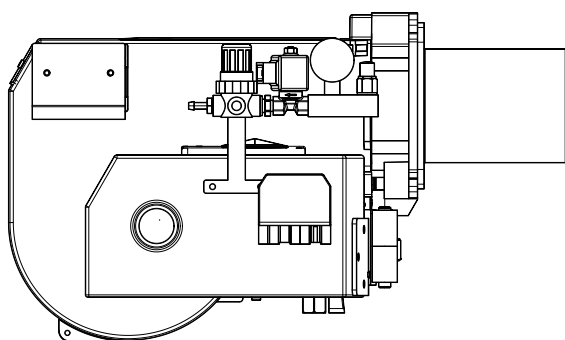

Универсальные жидкотопливные горелки

**Универсальные жидкотопливные
горелки серии GU**

Каталог запчастей 2015

В настоящем каталоге приведены рекомендованные розничные цены для Российской Федерации с учетом НДС 18 %.

Настоящий каталог не является публичной офертой, приведенные в нем цены служат лишь основой для калькуляции.

Производитель оставляет за собой право на технические изменения. Особая редакция.

050 603 35 70, 0505020019

favordn@gmail.com

<http://tdfavorit.com.ua>