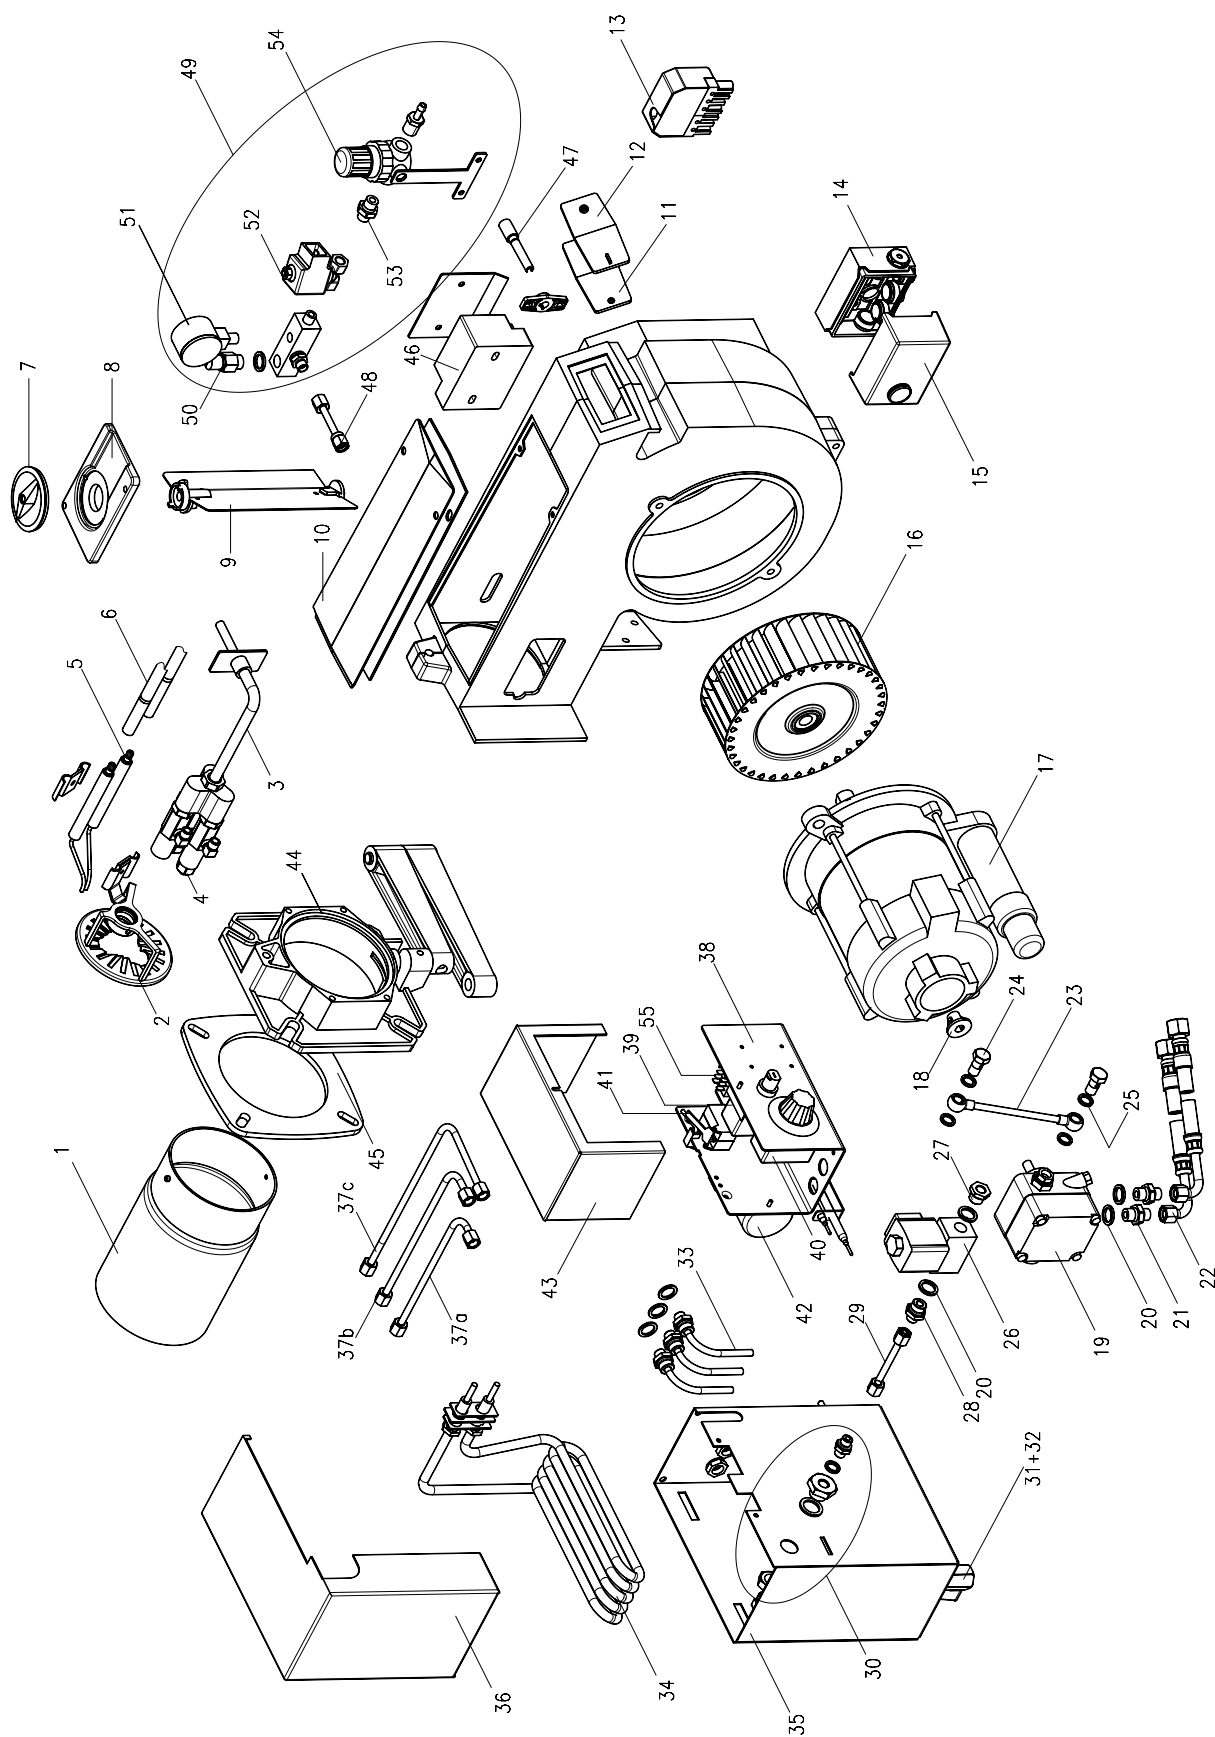

Запчасти • Универсальные жидкотопливные горелки

Запчасти • Универсальные жидкотопливные горелки

№ п/п	Наименование	Количество в упаковке, шт.	Артикул
1	Горелочная труба	1	47-90-27625
2	Подпорная шайба с держателем	1	41-90-20850
3	Шток форсунки в комплекте	1	37-90-12156
4	Форсунка Delavan HV2	1	59-90-50449
5	Электроды розжига (правый и левый)	1	47-90-26037
6	Кабель зажигания, длина 440 мм	2	47-50-26739
7	Рукоятка регулирования воздуха	1	47-90-12100
8	Фланец воздушной заслонки	1	47-90-12099
9	Воздушная заслонка в комплекте	1	47-90-10646
10	Прокладка для крышки корпуса горелки	5	47-50-10668
11	Смотровое стекло	1	47-90-12105
12	Крышка смотрового стекла	1	47-90-12106
13	Штекерное 7-полюсное гнездо с кабелем	1	47-90-11839
14	Нижняя часть блока управления S98 9-полюсная	1	31-90-22664
15	Блок управления Satronic TF 834.3	1	37-90-11285
16	Колесо вентилятора 160x62	1	47-90-10665
17	Мотор 250 W	1	33-90-10343
18	Муфта	1	37-90-10110
19	Насос Suntex D45B с подсоединениями	1	47-90-26160
20	Уплотнительное кольцо AL 13 x 18 x 2	50	37-50-11293
21	Ниппель шланга R 1/4" x 8LL	10	37-50-11348
22	Топливный шланг NW 6	1	47-90-11347
23	Соединительная трубка насос-магнитный клапан	1	47-90-26162
24	Пустотелый винт R1/8"	10	37-50-10736
25	Уплотнительное кольцо AL 14 x 10x2	50	37-50-10788
26	Магнитный клапан R1/4" SV04	1	36-90-11583
26	Катушка магнитного клапана	1	47-90-24686
27	Переходный винт 1/4" -1/8"	1	47-90-11303
28	Ниппель шланга R1/4" x 6LL	10	47-50-20862
29	Соединительная трубка магнитный клапан-топливный бак		по запросу
30	Комплект присоединения к топливному баку	1	47-90-27627
31	Уплотнение 24 x 16x2	10	47-50-10516
32	Спускной кран	1	47-90-10472
33	Всасывающая трубка	1	47-90-24514
34	Нагревательный элемент 1100 Вт	1	47-90-24505
35	Топливная емкость G200	1	47-90-26165
36	Крышка топливной емкости	1	47-90-24520
37a	Соединительная трубка бачок-шток форсунки, часть 1	1	47-90-26186
37b	Соединительная трубка бачок-шток форсунки, часть 2	1	47-90-26187
37c	Соединительная трубка бачок-шток форсунки, часть 3	1	47-90-26188
38	Корпус термостата в комплекте	1	47-90-27351
39	Предохранительный термостат	1	47-90-27327
40	Термостат встроенный	1	47-90-22805-01
41	Двойной микровыключатель	1	47-90-10601
42	Поплавок	1	47-90-22420
43	Крышка термостата	1	47-90-24525
44	Поворотный фланец	1	47-90-26181
45	Уплотнение крепежного фланца	5	47-50-12094
46	Электронный трансформатор 26/48	1	47-90-26930
47	Датчик пламени MZ770 с кабелем	1	47-90-22816
48	Соединительная трубка от регулятора воздуха		по запросу
49	Регулятор воздуха в комплекте	1	47-90-24568
50	Предохранительный клапан	1	47-90-22344
51	Манометр 0-2,5 bar	1	47-90-12121
52	Катушка магнитного клапана	1	59-90-50368
53	Двусторонний ниппель 1/4"-1/8"	1	44-90-23075
54	Регулятор воздуха (отдельно, как запчасть)	1	47-90-24594
55	Реле мощности	1	47-90-24513