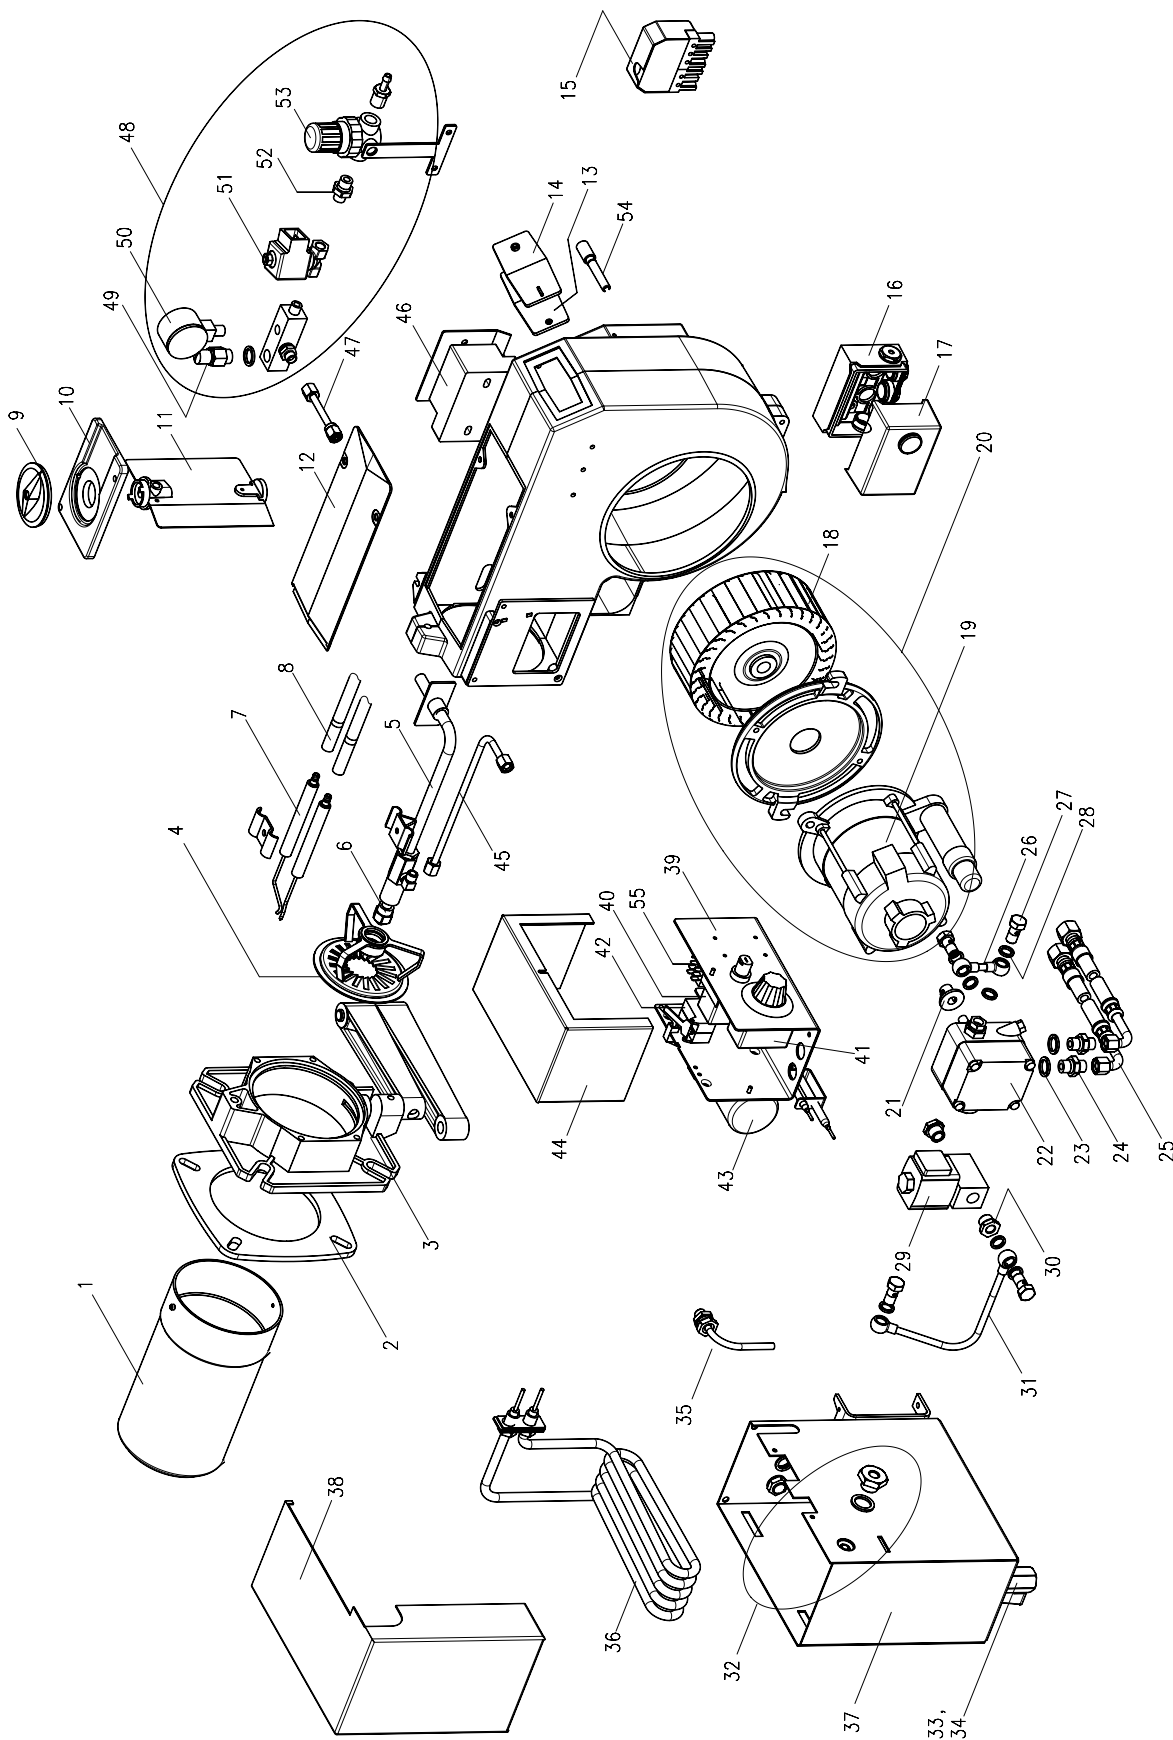

Запчасти • Универсальные жидкотопливные горелки

Запчасти • Универсальные жидкотопливные горелки

№ п/п	Наименование	Количество в упаковке, шт.	Артикул
1	Горелочная труба	1	37-90-12112
2	Уплотнение крепежного фланца	5	47-50-24429
3	Поворотный фланец	1	47-90-26181
4	Подпорная шайба с держателем	1	47-90-22839
5	Шток форсунки в комплекте	1	37-90-11391
6	Форсунка Delavan HV1,5	1	59-10-50448
7	Электроды розжига (правый и левый)	1	47-90-26037
8	Кабель зажигания GU55	1	47-90-27621
9	Рукоятка регулирования воздуха	1	47-90-12100
10	Фланец воздушной заслонки	1	47-90-12099
11	Воздушная заслонка в комплекте	1	47-90-12096
12	Крышка корпуса горелки	1	47-90-12095
13	Смотровое стекло	1	47-90-12105
14	Крышка смотрового стекла	1	47-90-12106
15	Штекерное 7-полюсное гнездо с кабелем	1	47-90-11839
16	Нижняя часть блока управления S98 9-полюсная	1	31-90-22664
17	Блок управления Satronic TF 834.3	1	37-90-11285
18	Колесо вентилятора 146 x 52	1	47-90-12104
19	Мотор 180 W	1	47-90-12113
20	Мотор 180W в сборе с колесом вентилятора	1	47-90-27249
21	Муфта	1	37-90-10110
22	Насос Suntec D45B с подсоединениями	1	47-90-26160
23	Уплотнительное кольцо AL 13 x 18 x2	50	37-50-11293
24	Ниппель шланга R 1/4" x 8LL	10	37-50-11348
25	Топливный шланг NW 6 1200мм	2	47-50-11347
26	Соединительная трубка насос-магнитный клапан	1	37-90-10780
27	Пустотелый винт R1/8"	10	37-50-10736
28	Уплотнительное кольцо AL 14 x 10x2	50	37-50-10788
29	Магнитный клапан R1/4" SV04	1	36-90-11583
29	Катушка магнитного клапана	1	47-90-24686
30	Переходный винт 1/4" -1/8"	1	47-90-11303
31	Соединительная трубка магнитный клапан-топливный бак	1	47-90-26171
32	Комплект присоединения к топливному баку	1	47-90-27627
33	Уплотнение 24 x 16x2	10	47-50-10516
34	Спускной кран 3/8"	1	47-90-10472
35	Всасывающая трубка	1	47-90-24514
36	Нагревательный элемент 1100 Вт	1	47-90-24505
37	Топливная емкость G55	1	47-90-26178-01
38	Крышка топливной емкости	1	47-90-24520
39	Корпус термостата в комплекте	1	47-90-27351
40	Предохранительный термостат	1	47-90-27327
41	Термостат встроенный	1	47-90-22805-01
42	Двойной микровыключатель	1	47-90-10601
43	Поплавок	1	47-90-22420
44	Крышка термостата	1	47-90-24525
45	Соединительная трубка бак-шток форсунки	1	37-90-10287
46	Запальный трансформатор 26/48 с кабелем	1	47-90-26930
47	Соединительная трубка от регулятора воздуха		по запросу
48	Регулятор воздуха в комплекте	1	47-90-24568
49	Предохранительный клапан	1	47-90-26640
50	Манометр 0-2,5 bar	1	47-90-12121
51	Катушка магнитного клапана	1	59-90-50368
52	Двусторонний ниппель 1/4" -1/8"	1	44-90-23075
53	Регулятор воздуха (отдельно, как запчасть)	1	47-90-24594
54	Датчик пламени MZ770 с кабелем	1	47-90-22816
55	Реле мощности	1	47-90-24513