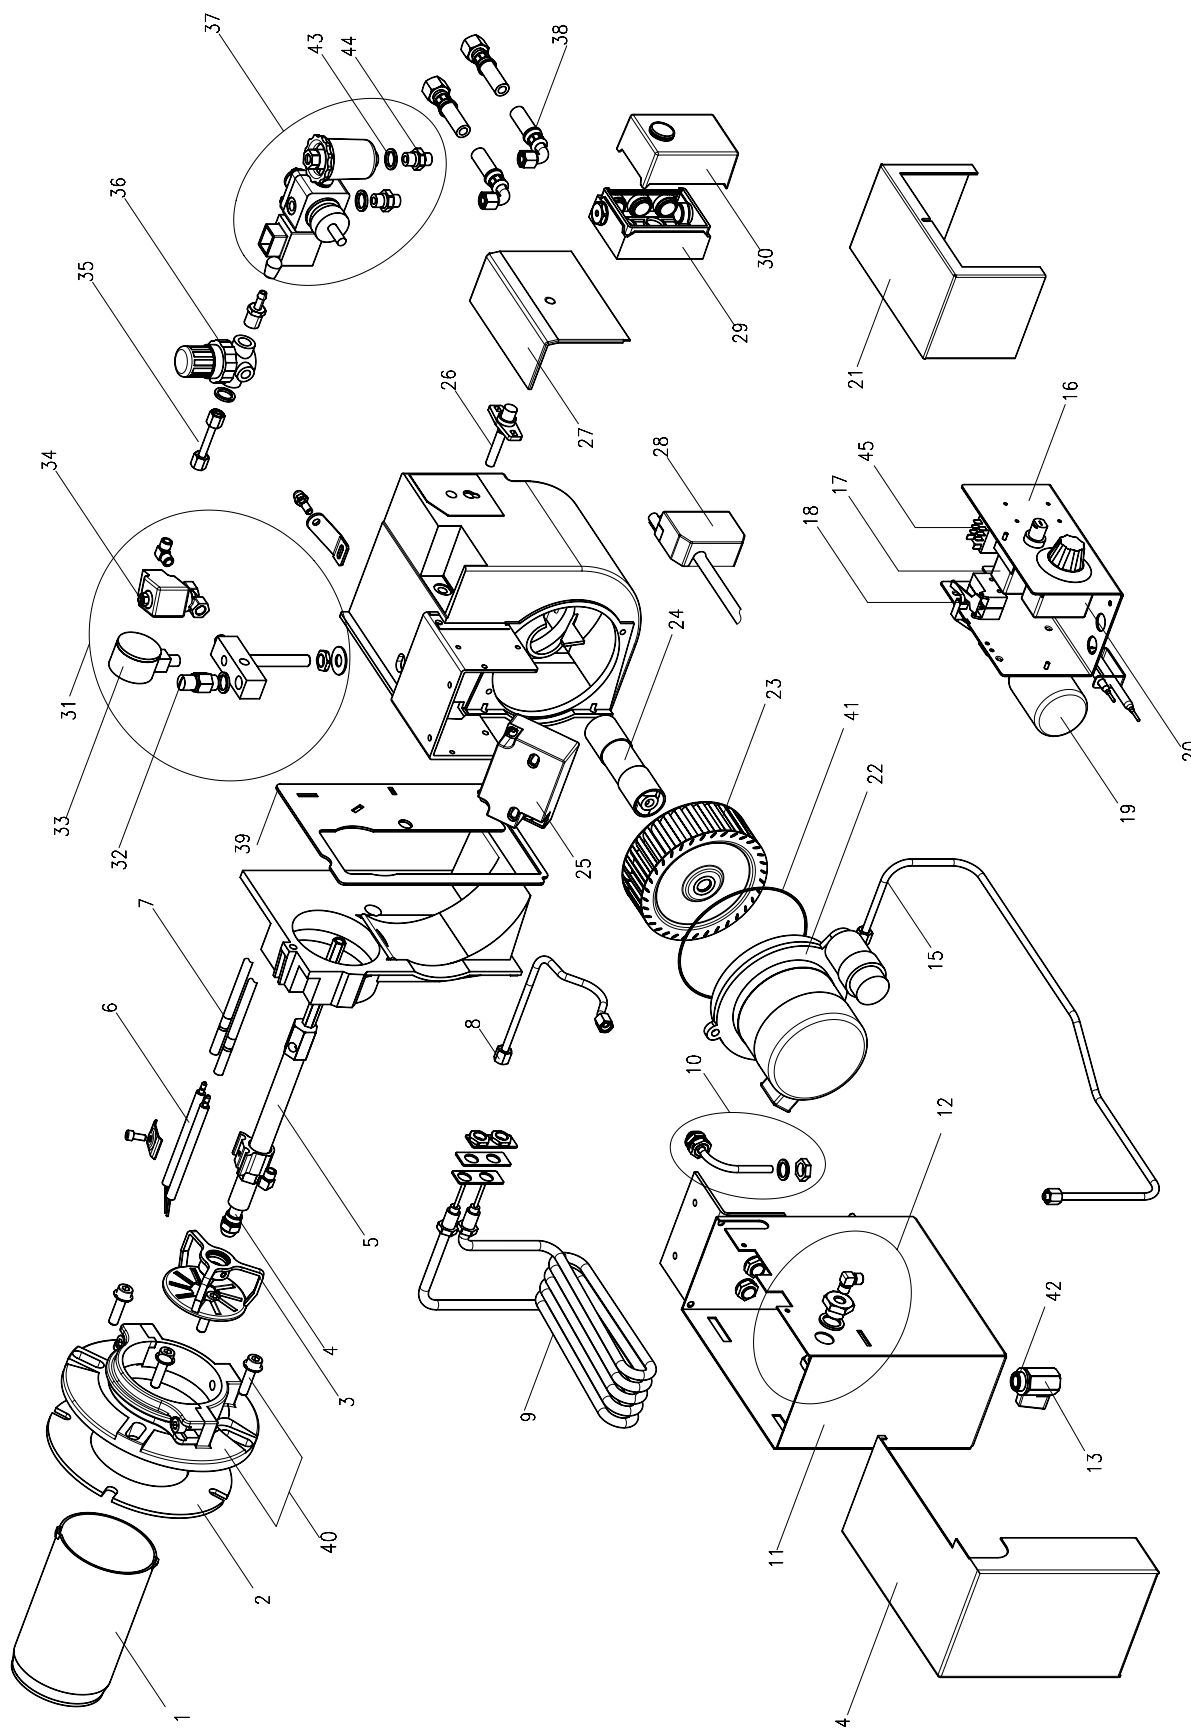

## Запчасти • Универсальные жидкотопливные горелки

№ п/п	Наименование	Количество в упаковке, шт.	Артикул
1	Горелочная труба	1	47-90-22291
2	Уплотнение крепежного фланца	5	47-50-26127
3	Подпорная шайба с держателем	1	47-90-22826
4	Форсунка Delavan SNA	1	47-90-22804
5	Шток форсунки с электродами розжига	1	47-90-22357
6	Электрод розжига	2	47-50-22381
7	Кабель зажигания (пара)	1	47-90-22278
8	Соединительная трубка бак-шток форсунки	1	47-90-25370
9	Нагревательный элемент 1100 Вт	1	47-90-24505
10	Всасывающая трубка	1	47-90-24514
11	Топливный бак	1	47-90-24519
12	Крепежные детали для соединительной трубки насос-бак	1	47-90-27504
13	Спускной кран	1	47-90-10472
14	Крышка топливной емкости	1	47-90-24520
15	Соединительная трубка насос-бак	1	47-90-27506
16	Корпус термостата в комплекте	1	47-90-27351
17	Предохранительный термостат	1	47-90-27327
18	Двойной микровыключатель	1	47-90-10601
19	Поплавок	1	47-90-22420
20	Термостат встроенный	1	47-90-22805-01
21	Крышка термостата	1	47-90-24525
22	Мотор 90 Вт	1	47-90-22271
23	Колесо вентилятора 120 x 42	1	47-90-24461
24	Муфта	10	47-90-27505
25	Трансформатор розжига	1	47-90-25267
26	Датчик контроля пламени MZ770 в комплекте с кабелем	1	47-90-22816
27	Крышка панели регулирования	1	47-90-22288
28	Штекерное 7-полюсное гнездо с кабелем	1	47-90-22378
29	Нижняя часть блока управления S98 9-полюсная	1	47-90-24569
30	Блок управления TF 834.3	1	37-90-11285
31	Регулятор воздуха в комплекте	1	47-90-22384
32	Предохранительный клапан	1	47-90-22344
33	Манометр 0-2,5 бар	1	47-90-12121
34	Катушка магнитного клапана	1	59-90-50368
35	Соединительная трубка от регулятора воздуха	1	47-90-27507
36	Регулятор давления	1	47-90-22343
37	Насос SP25L с подсоединением	1	47-90-10513
38	Топливный шланг NW6 1200 мм	2	47-50-11347
39	Прокладка крепежного фланца	5	47-50-22287
40	Крепежный фланец GU20 в комплекте	1	47-90-27503
41	Уплотнительное кольцо для мотора	5	47-50-22277
42	Уплотнительное кольцо 24x16x2	10	47-50-10516
43	Уплотнительное кольцо 13 x 18x2	50	37-50-11293
44	Ниппель шланга R1/4" x 8LL	10	37-50-11348
45	Реле мощности	1	47-90-24513