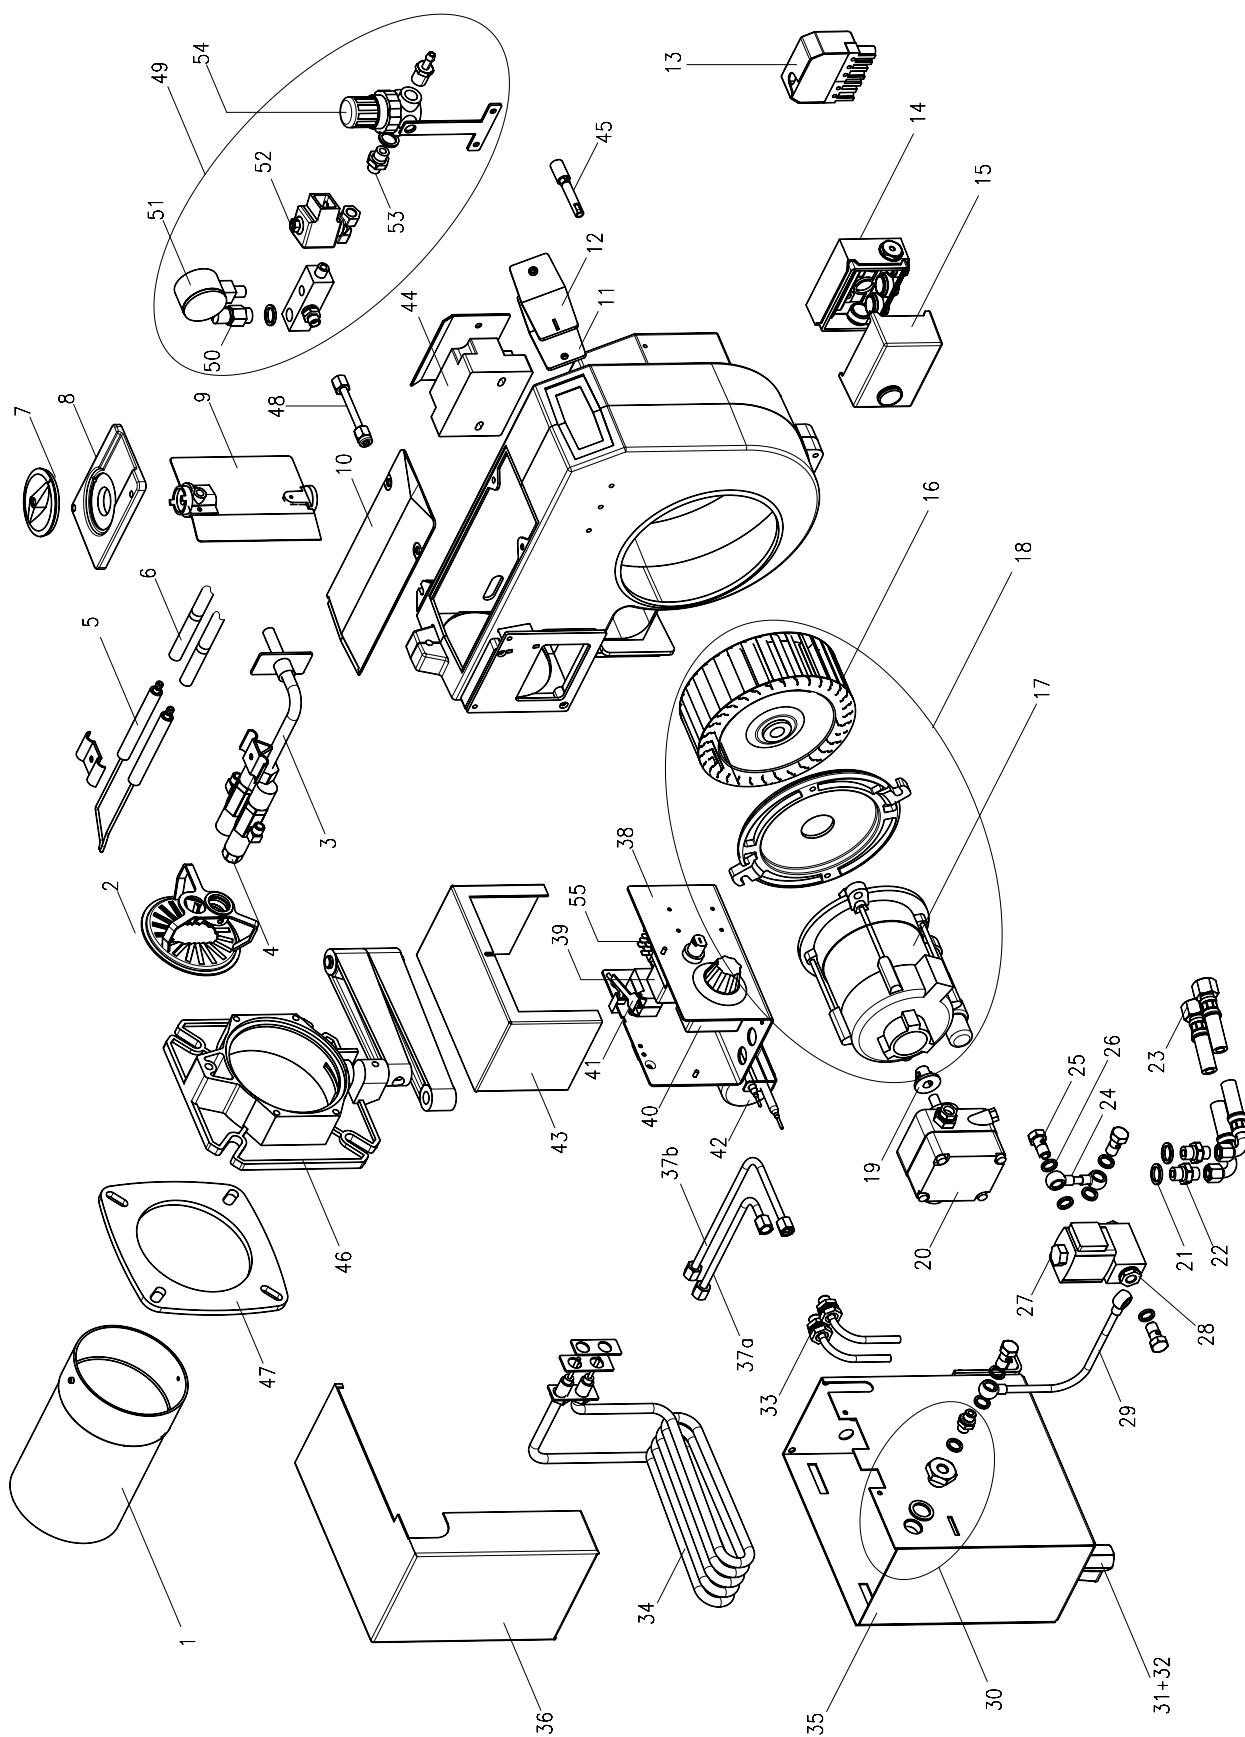

Запчасти • Универсальные жидкотопливные горелки

Запчасти • Универсальные жидкотопливные горелки

№ п/п	Наименование	Количество в упаковке, шт.	Артикул
1	Горелочная труба	1	47-90-27900
2	Подпорная шайба с держателем	1	47-90-27885
3	Шток форсунки в комплекте	1	37-90-11304
4	Форсунка Delavan HV1,5	1	59-10-50448
5	Электроды розжига (правый и левый)	1	47-90-26037
6	Кабель зажигания G55	1	47-90-27621
7	Рукоятка регулирования воздуха	1	47-90-12100
8	Фланец воздушной заслонки	1	47-90-12099
9	Воздушная заслонка в комплекте	1	47-90-12096
10	Крышка корпуса горелки	5	47-90-12095
11	Смотровое стекло	1	47-90-12105
12	Крышка смотрового стекла	1	47-90-12106
13	Штекерное 7-полюсное гнездо с кабелем	1	47-90-11839
14	Нижняя часть блока управления S98 9-полюсная	1	31-90-22664
15	Блок управления Satronic TF 834.3	1	37-90-11285
16	Колесо вентилятора 146 x 52	1	47-90-12104
17	Мотор 180 W	1	47-90-12113
18	Мотор 180 W в сборе с колесом вентилятора	1	47-90-27249
19	Муфта	1	37-90-10110
20	Насос Suntec D45B с подсоединениями	1	47-90-26160
21	Уплотнительное кольцо AL 13 x 18x2	50	37-50-11293
22	Ниппель шланга R 1/4" x 8LL	10	37-50-11348
23	Топливный шланг NW 6	1	47-90-11347
24	Соединительная трубка насос-магнитный клапан	1	37-90-10780
25	Пустотелый винт R1/8"	10	37-50-10736
26	Уплотнительное кольцо AL 14 x 10x2	50	37-50-10788
27	Магнитный клапан R1/4"	1	36-90-11583
27	Катушка магнитного клапана	1	47-90-24686
28	Переходный винт 1/4" -1/8"	1	47-90-11303
29	Соединительная трубка магнитный клапан-топливный бак	1	47-90-26171
30	Комплект присоединения к топливному баку	1	47-90-27627
31	Уплотнение 24 x 16x2	10	47-50-10516
32	Спускной кран	1	47-90-10472
33	Всасывающая трубка	1	47-90-24514
34	Нагревательный элемент 1100 Вт	1	47-90-24505
35	Топливная емкость G100	1	47-90-26177
36	Крышка топливной емкости	1	47-90-24520
37a	Соединительная трубка бачок-шток форсунки, часть 1	1	37-90-10370
37b	Соединительная трубка бачок-шток форсунки, часть 2	1	37-90-10371
38	Корпус термостата в комплекте	1	47-90-27351
39	Предохранительный термостат	1	47-90-27327
40	Термостат встроенный	1	47-90-22805-01
41	Двойной микровыключатель	1	47-90-10601
42	Поплавок	1	47-90-22420
43	Крышка термостата	1	47-90-24525
44	Запальный трансформатор 26/48	1	47-90-26930
45	Датчик пламени MZ770 с кабелем	1	47-90-22816
46	Поворотный фланец	1	47-90-26181
47	Уплотнение крепежного фланца	5	47-50-24429
48	Соединительная трубка от регулятора воздуха		по запросу
49	Регулятор воздуха в комплекте	1	47-90-24568
50	Предохранительный клапан	1	47-90-26640
51	Манометр 0-2,5 bar	1	47-90-12121
52	Катушка магнитного клапана	1	59-90-50368
53	Двусторонний ниппель 1/4" -1/8"	1	44-90-23075
54	Регулятор воздуха (отдельно, как запчасть)	1	47-90-24594
55	Реле мощности	1	47-90-24513