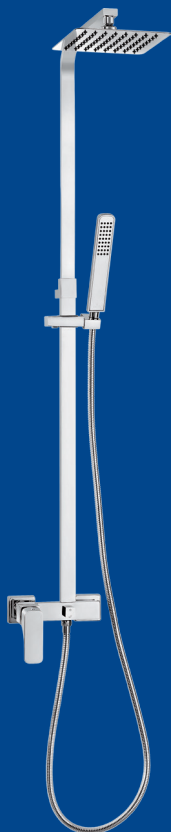

CHROMOWANA
KOLEKCJA
HIACYNT

UMYWALKOWA
z podwyższonym korpusem

BQH 021K

- zasięg wylewki: 128 mm
- wysokość korpusu: 201 mm

UMYWALKOWA

z zamknięciem odpływu

BQH 021M

- zasięg wylewki: 98 mm
- wysokość korpusu: 161 mm

BIDETOWA

z zamknięciem odpływu

BQH 031M

- zasięg wylewki: 133 mm
- wysokość korpusu: 161 mm

WANNOWA

bez kompletu natryskowego

BQH 010M

- zasięg wylewki: 147 mm

NATRYSKOWA

bez kompletu natryskowego

BQH 040M

DESZCZOWNIA

z ultrapłaską głowicą

NAC 01QM

- słuchawka 1-funkcyjna
- bateria mieszaczowa
- regulowany rozstaw drążka 1100-1300 mm
- wąż stalowy, podwójnie pleciony 175 cm

ZESTAW NATRYSKOWY

jednopunktowy

NQH 041K

- uchwyt punktowy z regulacją nachylenia słuchawki
- słuchawka 1-funkcyjna
- wąż rozciągliwy, stalowy, podwójnie pleciony 175 cm

BIAŁA
KOLEKCJA
HIACYNT

BQH W21K

BQH W21M