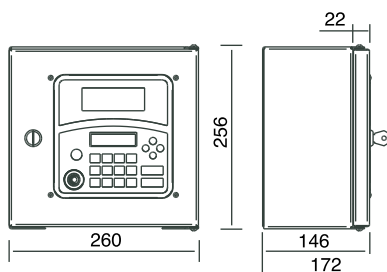

Возможности MC BOX LITE:

- Идентификация авторизованных пользователей
- Сохранение информации о подачах
- Предварительный выбор подаваемого количества
- Общее потребление
- Потреблении одного пользователя

DIMENSIONS

NO PC CONNECTION

PRODUCTS' RANGE WEIGHT AND PACKAGING

Code	Weight		Packaging		
	kg	lbs	mm	inch	pcs/box
F13981000	9	19,4	480x370x265	18,9x14,6x10,4	1

Pump unit switch on/off

Receives quantity pulses
from: Flow metersReceives enabling signal
from: Level switchReceives enabling
signal from:
Micro switch on nozzle
Code: R16239000