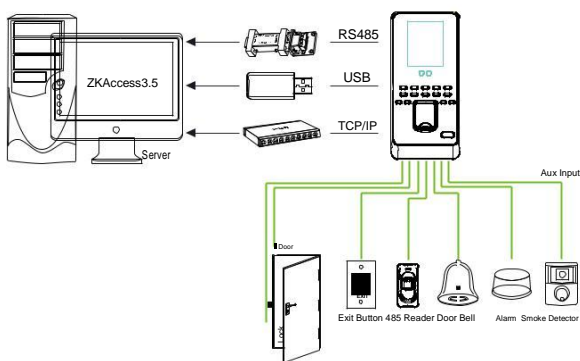

Особенности

- 2.8 дюймовый цветной экран с графическим пользовательским интерфейсом
- ADMS функция (Опция)
- Комбинированные режимы доступа
- Полный функционал контроля доступа: запрет двойного прохода, замок, геркон, кнопка, сирена, звонок
- Работоспособность в темной среде
- Встроенный цифровой вход для интеграции с охранными и пожарными датчиками

Спецификация

Экран	2.8 дюймовый TFT
Количество лиц	1500(1:N) 4000(1:1)
Количество отпечатков	4000
Количество карт	10,000(Опция) ID/Mifare или HID
Количество записей	100,000
Версия алгоритма	ZKFinger VX10.0 & ZKFace VX7.0
Интерфейсы	RS485, TCP/IP, USB-host
Интерфейсы контроля доступа	Замок, геркон, кнопка, сирена, звонок, Wiegand In/Out
Цифровой вход	1
Стандартные функции	DST, Авто смена статуса, Запрет двойного прохода, звонок
Питание	12V DC,3A
Температура эксплуатации	0 °C- 45 °C
Влажность	20%-80%
SDK	Standalone SDK
Программа	ZKAccess3.5

Дополнительные аксессуары

Кнопка

FR1200

Замок

Сирена

Геркон

RFID
считыватель

Конфигурация