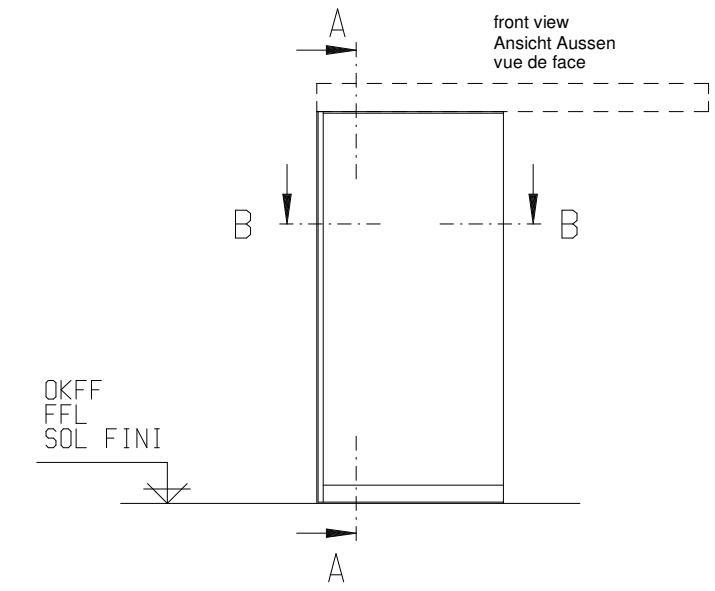

DIN rechts / rechts öffnend

DIN links / links öffnend

A - A

front view
Ansicht Aussen
vue de face

front view
Ansicht Aussen
vue de face

B - B

B - B

passage height
lichte Durchgangshöhe
hauteur de passage

	Datum		Benennung
Bearb.	12.07.2011	Johanna.	EM / EM-F -Profilsystem G30- 1 flügelig -Profile system G30- 1 door leaf -Porte à 1 vantail avec profils G30
Gepr.			
Norm			Zeichnung - Nr.
GU			A-9902150 EM-1 MW
GU Automatic GmbH www.g-u.com			Änderungen vorbehalten