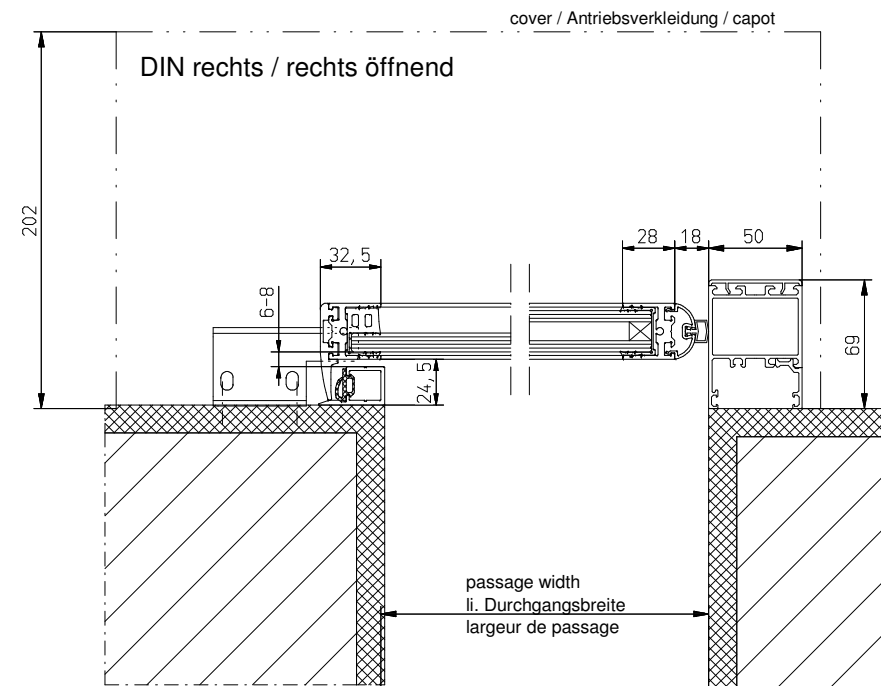

DIN rechts / rechts öffnend

DIN links / links öffnend

A - A

front view
Ansicht Aussen
vue de face

front view
Ansicht Aussen
vue de face

B - B

B - B

passage height
lichte Durchgangshöhe
hauteur de passage

	Datum		Benennung
Bearb.	12.07.2011	Johanna.	EM / EM-F -Profilsystem G30- 1 flügelig -Profile system G30- 1 door leaf -Porte à 1 vantail avec profils G30
Gepr.			
Norm			Zeichnung - Nr.
GU			A-9902150 EM-1 MW
GU Automatic GmbH www.g-u.com			Änderungen vorbehalten