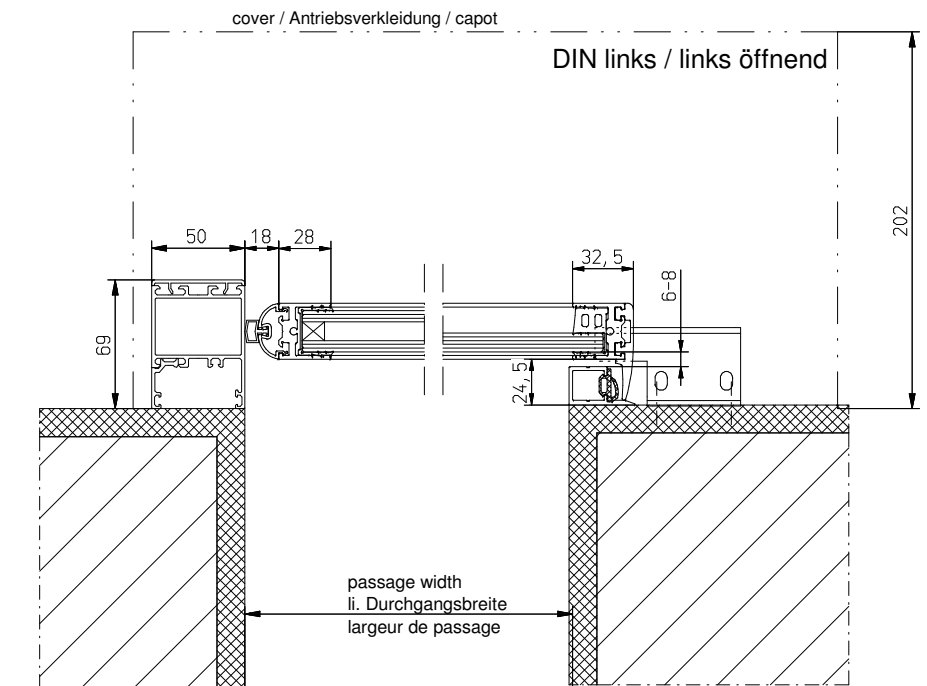

DIN rechts / rechts öffnend

DIN links / links öffnend

A - A

front view
Ansicht Aussen
vue de face

front view
Ansicht Aussen
vue de face

B - B

B - B

passage height
lichte Durchgangshöhe
hauteur de passage

	Datum		Benennung
Bearb.	12.07.2011	Johanna.	EM / EM-F -Profilsystem G30- 1 flügelig -Profile system G30- 1 door leaf -Porte à 1 vantail avec profils G30
Gepr.			
Norm			Zeichnung - Nr.
GU			A-9902150 EM-1 MW
GU Automatic GmbH www.g-u.com			Änderungen vorbehalten