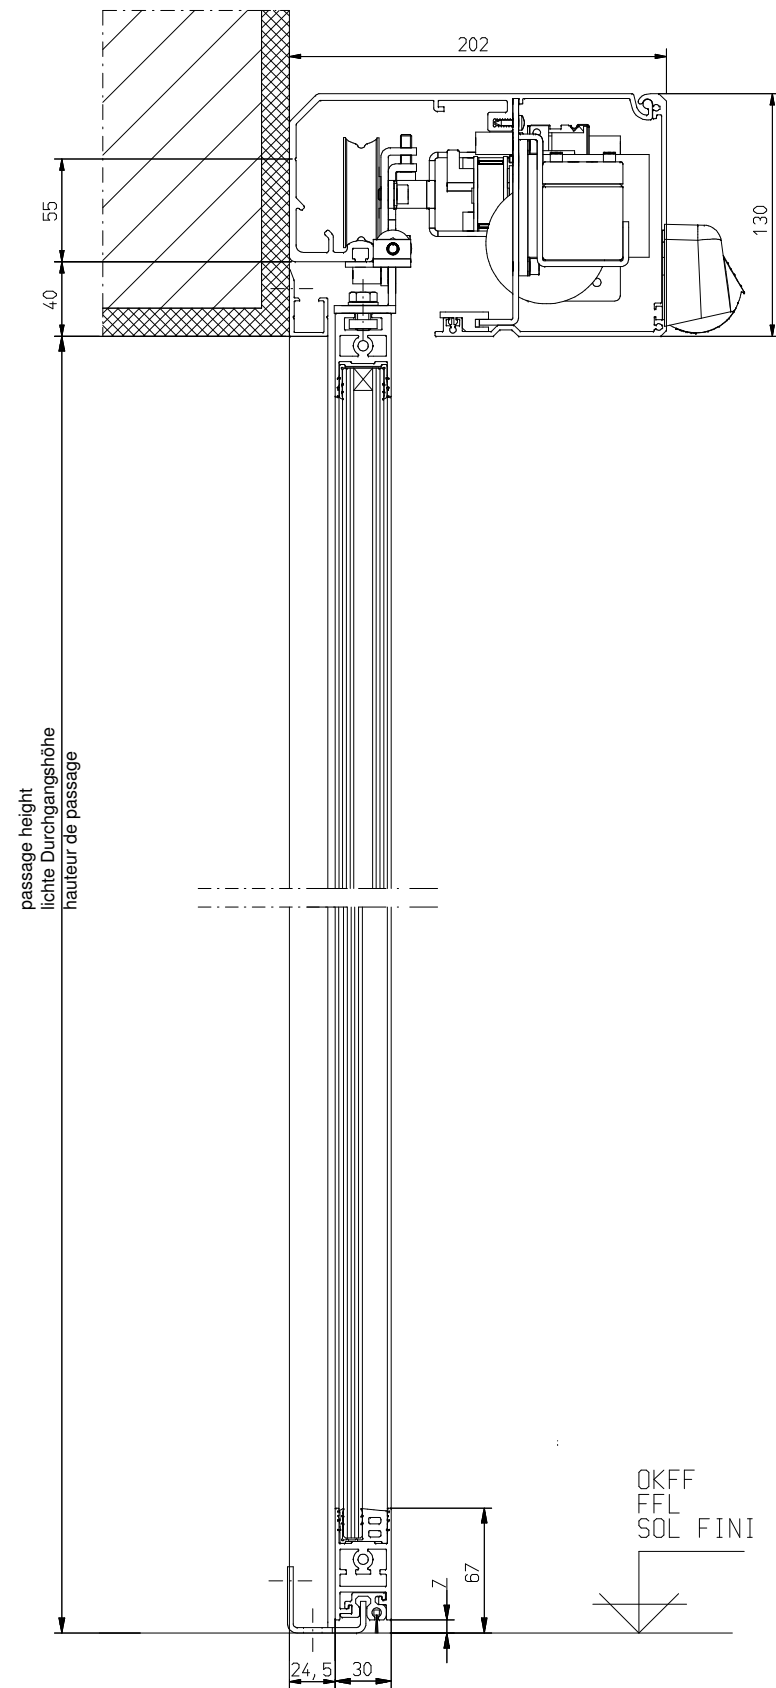

DIN rechts / rechts öffnend

DIN links / links öffnend

A - A

front view
Ansicht Aussen
vue de face

front view
Ansicht Aussen
vue de face

B - B

B - B

passage height
lichte Durchgangshöhe
hauteur de passage

	Datum		Benennung
Bearb.	12.07.2011	Johanna.	EM / EM-F -Profilsystem G30- 1 flügelig -Profile system G30- 1 door leaf -Porte à 1 vantail avec profils G30
Gepr.			
Norm			Zeichnung - Nr.
GU			A-9902150 EM-1 MW
GU Automatic GmbH www.g-u.com			Änderungen vorbehalten