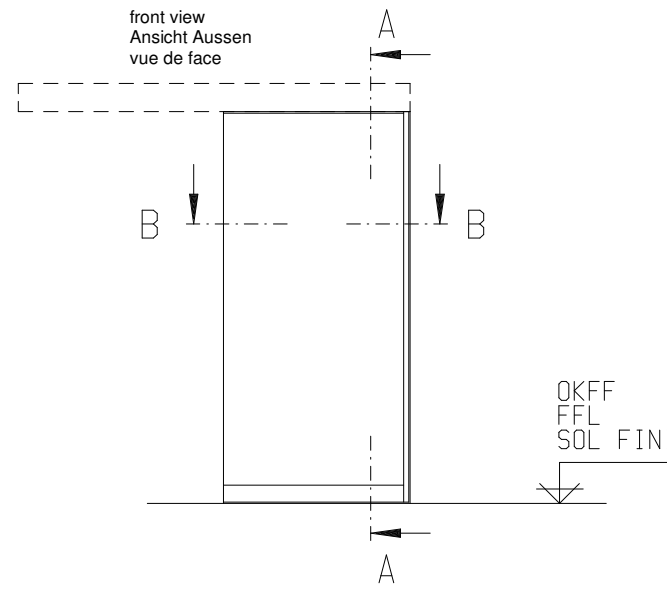

DIN rechts / rechts öffnend

DIN links / links öffnend

A - A

front view
Ansicht Aussen
vue de face

front view
Ansicht Aussen
vue de face

B - B

B - B

passage height
lichte Durchgangshöhe
hauteur de passage

	Datum		Benennung
Bearb.	12.07.2011	Johanna.	EM / EM-F -Profilsystem G30- 1 flügelig -Profile system G30- 1 door leaf -Porte à 1 vantail avec profils G30
Gepr.			
Norm			Zeichnung - Nr.
GU			A-9902150 EM-1 MW
GU Automatic GmbH www.g-u.com			Änderungen vorbehalten