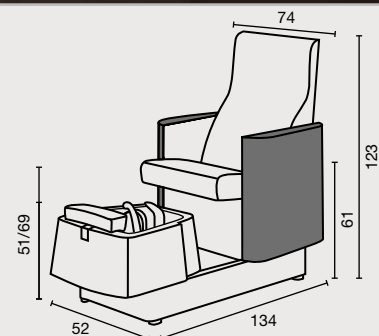

sky colours A ○ B ●