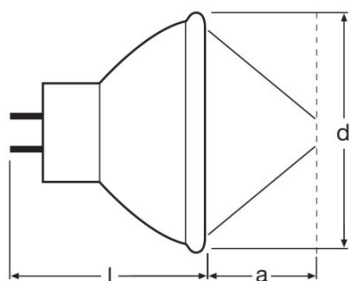

Техническое описание продукта

Technical data

Электрические параметры

Номинальная мощность	150,00 Вт
Номинальное напряжение	15,0 В

Светотехнические параметры

Фокусная длина	32,0 mm
----------------	---------

Размеры и вес

Диаметр	51,0 mm
Длина	42,0 mm

Срок службы

Срок службы	50 h
-------------	------

Дополнительные данные

Покрытие	Дихроичный
Цоколь	GZ6.35

Возможности / мощности

Охлаждение	Усиленный
Положение горения	p90/p15