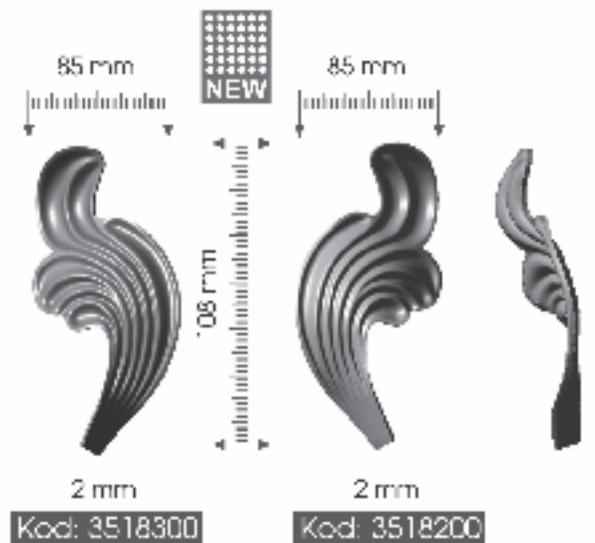

Декоративные листья