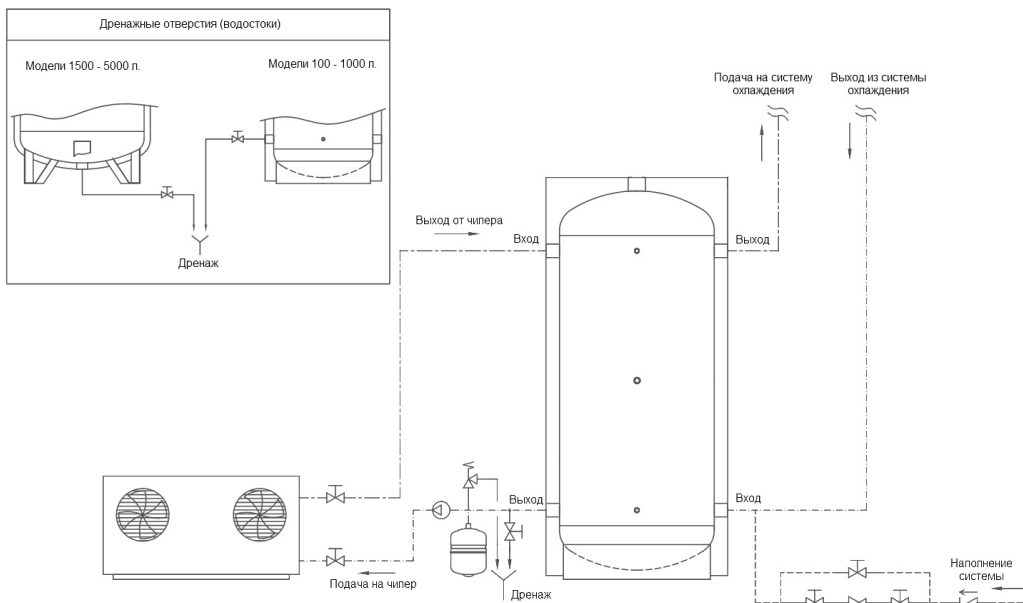

СХЕМА ПОДКЛЮЧЕНИЯ

ГАРАНТИЯ

Аккумулятор гарантирован от любого дефекта изготовления в течении 12 месяцев с даты покупки. Наша гарантия предусматривает замену и ремонт аккумулятора или дефектных деталей на нашем предприятии, а также в специальных центрах сервисного обслуживания, имеющих наше разрешение.

Гарантия не предусматривает возмещения материального ущерба или травм, связанных с эксплуатацией аккумулятора. Гарантийному ремонту не подлежат поломки, возникшие по причине неправильного подключения, отсутствия надлежащей защиты, дефектного монтажа, неправильно выполненной регулировки.

ОСОБЕННОСТИ: гарантия не действительна, если аккумулятор был разобран, отремонтирован или испорчен покупателем.

Доставка к месту гарантийного ремонта осуществляется за счет покупателя.

МОДЕЛЬ АККУМУЛЯТОРА _____

ДАТА ПОКУПКИ " ____ " _____ 201__ г.