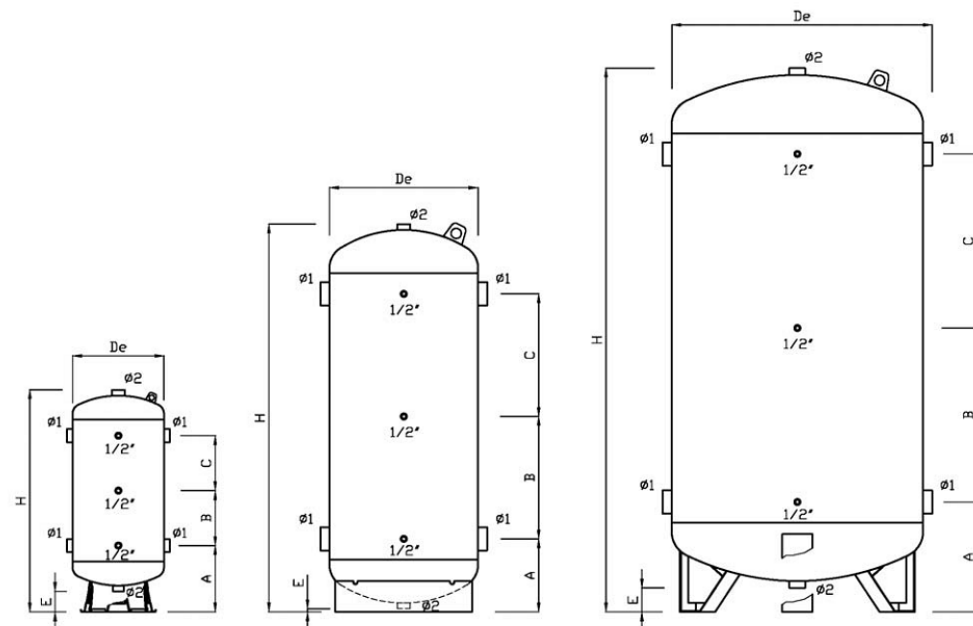

КОМПЛЕКТАЦИЯ

1. Аккумулятор (в упаковке) 1 шт.
2. Паспорт и гарантийный талон 1 шт.

ТЕХНИЧЕСКИЕ ДАННЫЕ

Аккумуляторы изготовлены с использованием современных технологий и материалов, обеспечивающих высокое качество. Каждый аккумулятор проходит индивидуальную проверку на герметичность. Аккумуляторы изготовлены из высококачественной стали с применением автоматической сварки, что обеспечивает высокие стандарты качества. Емкости оборудованы достаточным количеством подсоединений для различных способов применения. Обработка аккумуляторов производится путем горячего цинкования и гарантирует надежную защиту от коррозии.

ИЗОЛЯЦИЯ:

Для моделей AR 100 ÷ AR 1000 - жесткая полиуретановая пена с плотной структурой толщиной 30 мм (модель 100 л.) и 40 мм (модель 200 ÷ 1000 л.) с минимальной плотность 40 кг/м³ и теплопроводностью 23,5 мВт/мК. Наружная отделка: синий (модель 100 л.) и серый полистирол RAL 9006 (модель 200 ÷ 1000 л.).

Для моделей AR 1500 ÷ AR 5000 - сетчатый полиэтилен толщиной 20 мм теплопроводностью 37,0 мВт/мК. Наружная отделка: синий

РАБОЧЕЕ ДАВЛЕНИЕ:

Для моделей от 100 до 500 литров: макс 10 бар

Для моделей от 750 до 5.000 литров: макс 6 бар

РАБОЧАЯ ТЕМПЕРАТУРА:

Все модели имеют рабочую температуру от -10° до +50°C

ГАБАРИТНЫЕ РАЗМЕРЫ

**Версия 100 литров
(на основании)**

**Версия 200 - 1000 литров
(на основании-юбке)**

**Версия 1500 - 5000 литров
(на ножках)**

Модель	Объем	Pmax	Ø1	Ø2	A	B	C	De	H	E
AR 100	100	10	1"1/2"	1"1/4"	290	240	240	400	970	90
AR 200	200	10	1"1/2"	1"1/4"	355	365	365	500	1330	15
AR 300	300	10	2"	1"1/4"	370	425	425	550	1490	15
AR 500	500	10	3"	1"1/4"	410	535	535	650	1785	15
AR 750	750	6	3"	1"1/2"	490	535	535	800	1905	15
AR 1000	1000	6	3"	1"1/2"	490	660	660	800	2155	15
AR 1500	1500	6	3"	2"	510	760	760	1000	2405	135
AR 2000	2000	6	3"	2"	480	760	760	1100	2375	105
AR 3000	3000	6	4"	2"	525	890	890	1250	2730	100
AR 5000	5000	6	4"	2"	610	890	890	1600	2880	120