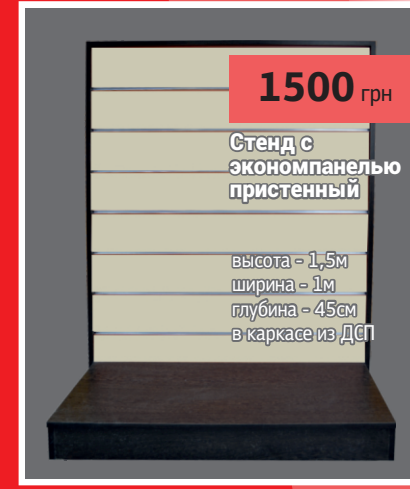

от **40 грн**
Окантовка для экомпанели

150 грн
Подиум для экомпанели

СТЕНДЫ И СТЕЛЛАЖИ С ЭКОМПАНЕЛЯМИ

2000 грн
Стенд с экомпанелью пристенный

высота - 2м
ширина - 1м
глубина - 40см
в каркасе из ДСП

1600 грн
Стеллаж пристенный с экомпанелью

высота - 2м
ширина - 1,2м
глубина - 40см

1500 грн
Стенд с экомпанелью пристенный

высота - 1,5м
ширина - 1м
глубина - 45см
в каркасе из ДСП

1900 грн
Стенд с экомпанелью островной двухсторонний

высота - 1,5м
ширина - 1м
глубина - 80см