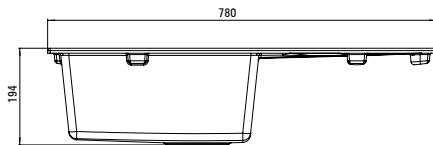

ZLEWOZMYWAK **ANDANTE**