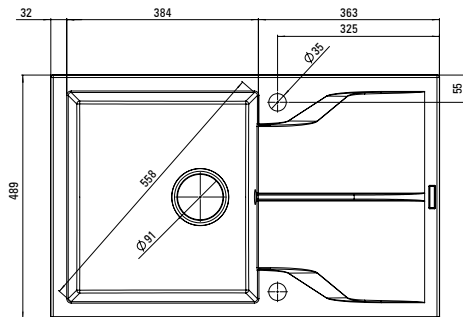

ZLEWOZMYWAK **ANDANTE**