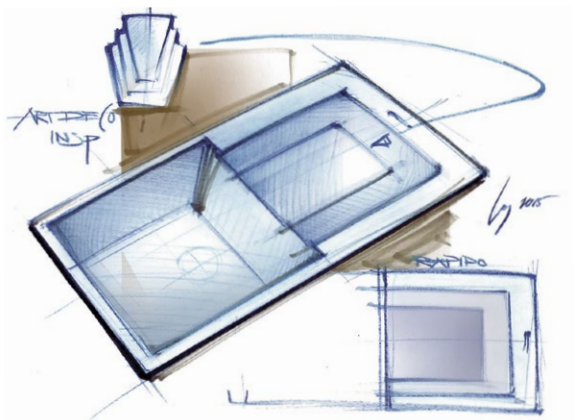

“W przypadku zlewozmywaka Rapido to funkcjonalność i prostota wyznaczyły formę. Właśnie dlatego postawiłem na minimalizm i mocny, geometryczny akcent”

– zdradza Michał Łój,
projektant jubileuszowych
kolekcji Deante.