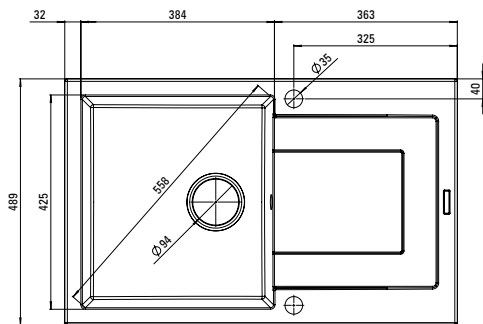

ZLEWOZMYWAK **RAPIDO**