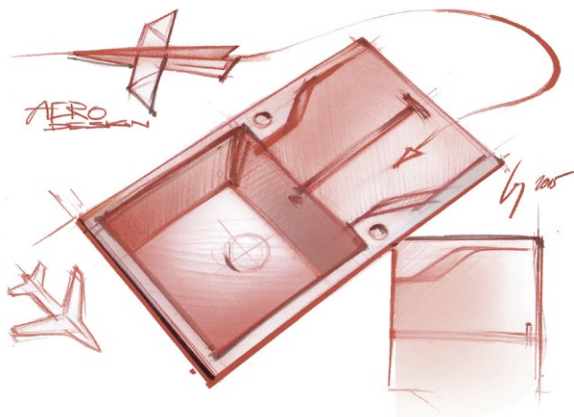

## MICHAŁ ŁÓJ

projektant zlewozmywaków  
Andante i Rapido

Absolwent Wydziału Form Przemysłowych na Akademii Sztuk Pięknych w Łodzi. Czerpie inspiracje z futurystycznych form, charakterystycznych dla przemysłu high-tech i samochodów wyścigowych. Projektował dla firm z przemysłu motoryzacyjnego, a także branży wnętrzarskiej. Pracuje w Deante, łącząc funkcję Product Managera oraz projektanta.