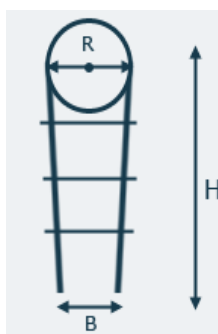

№	Высота	Вид	К-ство шт в упаковке	Цена грн/шт	Цена грн/шт
1	45 cm	U	150 szt / op	14,5	12,3
2	60 cm	U	150 szt / op	18,7	15,9
3	75 cm	U	120 szt / op	19,2	16,3
4	90 cm	U	100 szt / op	22,7	19,3
5	105 cm	U	100 szt / op	25,3	21,5
6	120 cm	U	10 szt / wiązka	31,3	26,6
7	150 cm	U	10 szt / wiązka	39,8	33,8
8	180 cm	U	10 szt / wiązka	52,1	44,3

Минимальный заказ - 10 шт. Действует система скидок.