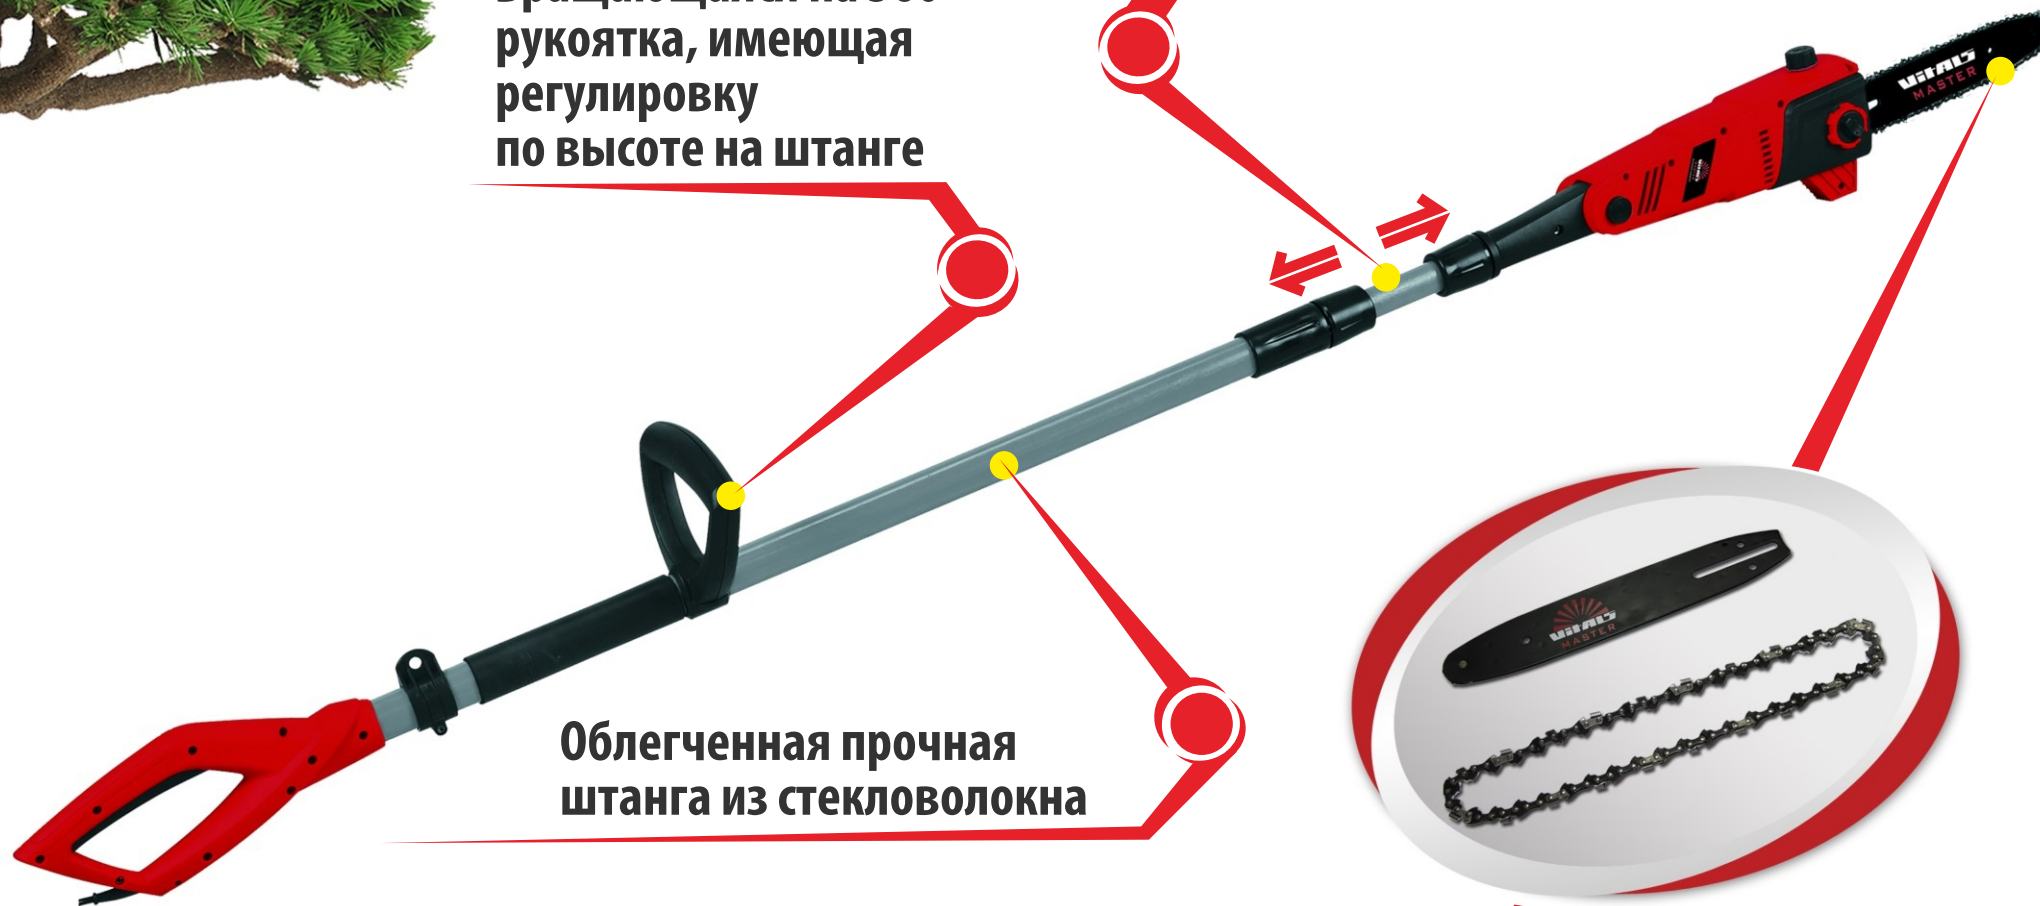

ВЫСОТОРЕЗ

VITALS MASTER EA 7125s

НАПРЯЖЕНИЕ	220 В
ЧАСТОТА ТОКА	50 Гц
МОЩНОСТЬ	710 Вт
ДЛИНА ШИНЫ	10 дюймов
СКОРОСТЬ ЦЕПИ	10,8 м/с
ШАГ ЦЕПИ	3/8 дюйма
ОБЪЕМ МАСЛЯНОГО БАКА	100 мл
ДЛИНА ОБЩАЯ	220-320 см
УГОЛ РЕГУЛИРОВКИ СПИЛА	0-30°
ЗВУКОВОЕ ДАВЛЕНИЕ	86 дБ
ВИБРАЦИОННАЯ НАГРУЗКА	2,61 м/с²
ГАБАРИТЫ УПАКОВКИ	150x19x11 см
ВЕС НЕТТО	4,4 кг
ВЕС БРУТТО	5,3 кг

ВЫСОТОРЕЗ VITALS MASTER EA 7125s

Дополнительная
вращающаяся на 360°
рукоятка, имеющая
регулировку
по высоте на штанге

Телескопическая штанга, регулируемая
при помощи цангового зажима -
общая длина высотореза: 220-320 см

Облегченная прочная
штанга из стекловолокна

Высокое качество шины и цепи

ВЫСОТОРЕЗ VITALS MASTER EA 7125s

Быстрая состыковка силового агрегата с телескопической штангой при помощи цангового зажима - удобство при транспортировке

ВЫСОТОРЕЗ VITALS MASTER EA 7125s

**Автоматический масляный насос -
во время работы на шину и цепь подается
необходимое количество масла**

**Регулируемый
наплечный ремень,
обеспечивающий
удобство в работе**