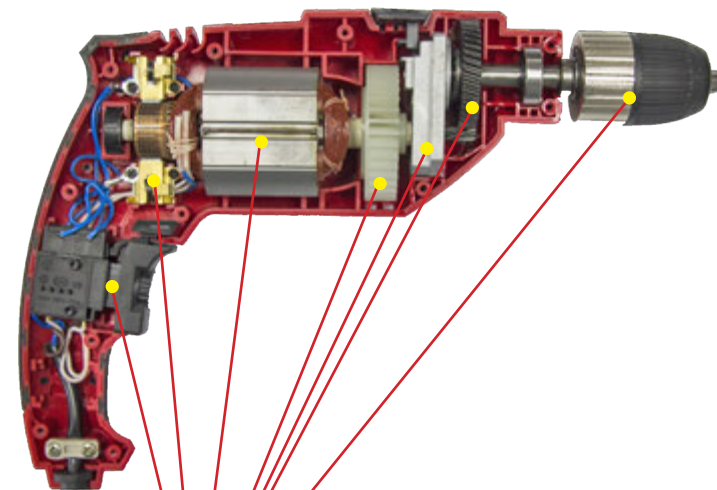

Электрические дрели

ЭЛЕКТРОИНСТРУМЕНТ ДЛЯ НАСТОЯЩИХ МУЖЧИН

VITALS
MASTER

В конструкции моделей
используются комплектующие
высокого качества и повышенной
износостойкости

**СЕРИЯ
MASTER**

Um 1045HL

Et 1380HL

Электрические дрели