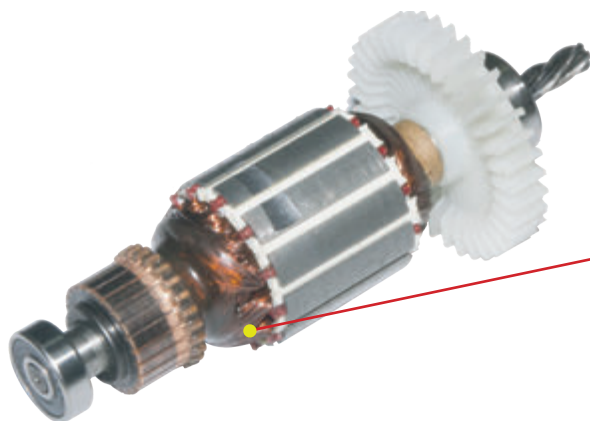

ЭЛЕКТРОИНСТРУМЕНТ ДЛЯ НАСТОЯЩИХ МУЖЧИН

VITAL
MASTER

СЕРИЯ
MASTER

Um 1045HL

Et 1380HL

**Нет металлических
штуков !!!**

*Вместо втулок
скольжения в конструкции
применяются
качественные
подшипники качения, что
значительно увеличивает
срок эксплуатации*

Электрические дрели

ЭЛЕКТРОИНСТРУМЕНТ ДЛЯ НАСТОЯЩИХ МУЖЧИН

VITALS
MASTER

Улучшенная заливка обмотки ротора увеличивает срок эксплуатации электродвигателя

Резиновый уплотнитель на подшипнике заднего хвостовика ротора (только модель Et 1380HL) способствует уменьшению вибрационной нагрузки и обеспечивает сохранность корпуса инструмента в случае заклинивания подшипника