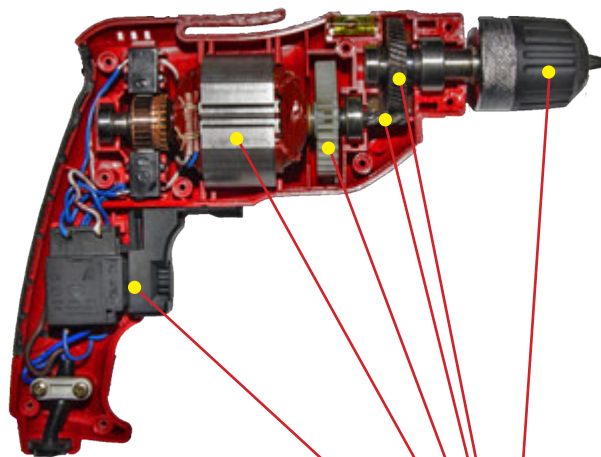

Электрические дрели

ЭЛЕКТРОИНСТРУМЕНТ ДЛЯ НАСТОЯЩИХ МУЖЧИН

VITALS
MASTER

В конструкции моделей
используются комплектующие
высокого качества и повышенной
износостойкости

**СЕРИЯ
MASTER**

Um 1045HL

Et 1380HL

Электрические дрели