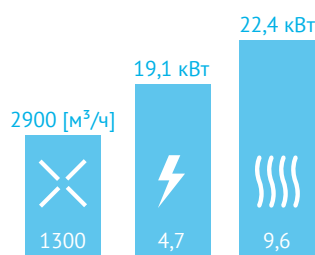

ТИПЫ | ДЛИНА | ВАРИАНТЫ

типы по мощности – **A, B, C**

длина – **1; 1,5 и 2 м**

варианты – с **электрическим или водяным нагревателем** и версия **без нагревателя**

ESSENSSE ТИП А

ESSENSSE ТИП В

ESSENSSE ТИП С

ВЫХОД ВОЗДУХА = STRAW SYSTEM

- Обеспечение ламинарного потока воздуха
- Регулирование угла потока исходящего воздуха в диапазоне 3 – 15 градусов
 - максимизация производительности по воздуху
 - оптимизация отсечения воздушных потоков
 - обеспечение низкого уровня шума