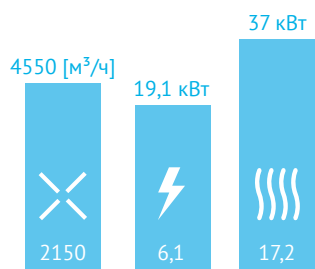

ТИПЫ | ДЛИНА | ВАРИАНТЫ

типы по мощности – **A, B, C**

длина – **1; 1,5 и 2 м**

варианты – с **электрическим или водяным нагревателем** и версия **без нагревателя**

ESSENSSE ТИП А

ESSENSSE ТИП В

ESSENSSE ТИП С

ВЫХОД ВОЗДУХА = STRAW SYSTEM

- Обеспечение ламинарного потока воздуха
- Регулирование угла потока исходящего воздуха в диапазоне 3 – 15 градусов
 - максимизация производительности по воздуху
 - оптимизация отсечения воздушных потоков
 - обеспечение низкого уровня шума