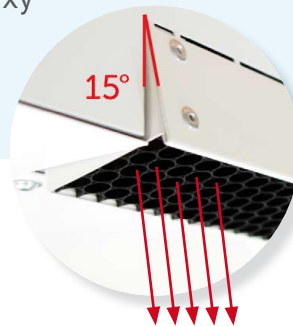

ТИПЫ | ДЛИНА | ВАРИАНТЫ

типы по мощности – **A, B, C**

длина – **1; 1,5 и 2 м**

варианты – с **электрическим или водяным нагревателем** и версия **без нагревателя**

ESSENSSE ТИП А

ESSENSSE ТИП В

ESSENSSE ТИП С

ВЫХОД ВОЗДУХА = STRAW SYSTEM

- Обеспечение ламинарного потока воздуха
- Регулирование угла потока исходящего воздуха в диапазоне 3 – 15 градусов
 - максимизация производительности по воздуху
 - оптимизация отсечения воздушных потоков
 - обеспечение низкого уровня шума

ВСАСЫВАЮЩАЯ ПАНЕЛЬ = FACE 2-в-1

- Всасывание воздуха + фильтр = 2 функции в 1
- Простота ухода и чистки
- Защита теплообменников от загрязнения

МОДУЛЬНАЯ СИСТЕМА УПРАВЛЕНИЯ

- Возможность выбора подходящего управления из 3 вариантов: SM, RF, DM