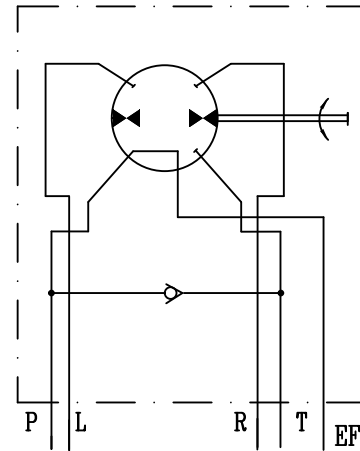

НАСОС-ДОЗАТОР СУБ 400-S (ПРИОРИТЕТНЫЙ)

BR. KTC

895021

СИМВОЛ

ОСНОВНЫЕ ПОКАЗАТЕЛИ

- Максимальное рабочее давление P-R, L... 160 [бар]
- Максимальное рабочее давление P-EF... 200 [бар]
- Температура во время работы... -20 до +80 °C
- Жидкость: минеральное гидравлическое масло вязкостью 10-100 (мм²/сек)
- Макс. подача насоса... 90 л/мин

ДАННЫЕ НА ФАБРИЧНОЙ ТАБЛИЦЕ

- Серия с серийным номером или заказной номер
- Типовое обозначение с объемом
- Месяц и год поставки

Izmena				Izradio		
				Odobrio		