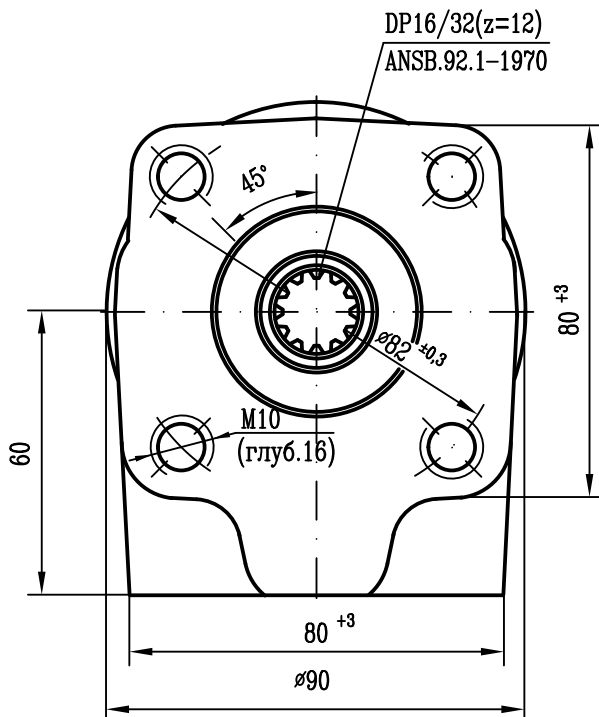

НАСОС-ДОЗАТОР СУБ 400-S (ПРИОРИТЕТНЫЙ)

BR. KTC

895021

СИМВОЛ

ОСНОВНЫЕ ПОКАЗАТЕЛИ

- Максимальное рабочее давление P-R, L... 160 [бар]
- Максимальное рабочее давление P-EF... 200 [бар]
- Температура во время работы... -20 до +80 °C
- Жидкость: минеральное гидравлическое масло вязкостью 10-100 (мм²/сек)
- Макс. подача насоса... 90 л/мин

ДАННЫЕ НА ФАБРИЧНОЙ ТАБЛИЦЕ

- Серия с серийным номером или заказной номер
- Типовое обозначение с объемом
- Месяц и год поставки

Izmena				Izradio		
				Odobrio		