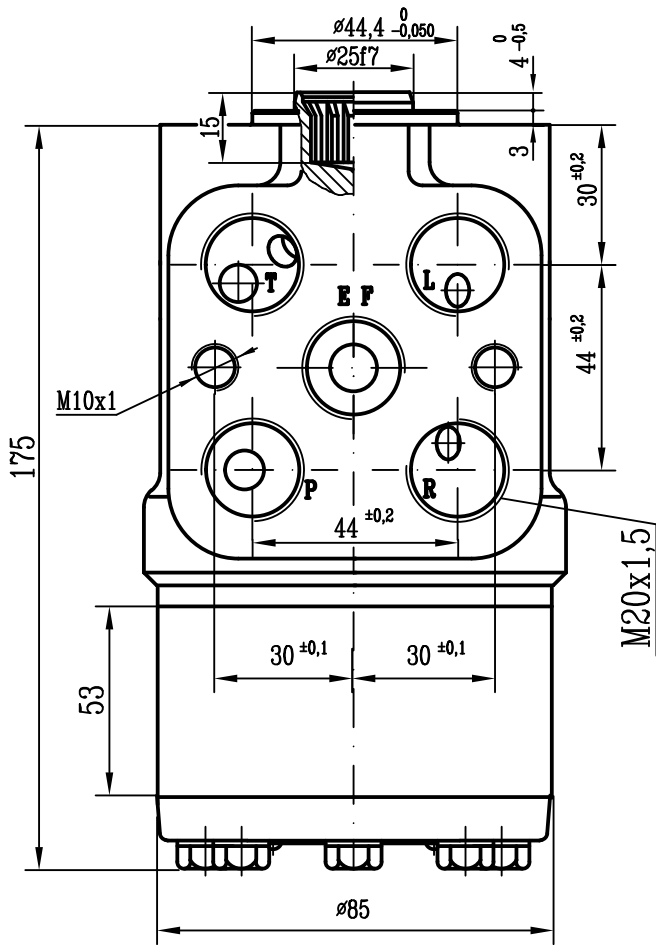

НАСОС-ДОЗАТОР СУБ 400-S (ПРИОРИТЕТНЫЙ)

BR. KTC

895021

СИМВОЛ

ОСНОВНЫЕ ПОКАЗАТЕЛИ

- Максимальное рабочее давление P-R, L... 160 [бар]
- Максимальное рабочее давление P-EF... 200 [бар]
- Температура во время работы... -20 до +80 °C
- Жидкость: минеральное гидравлическое масло вязкостью 10-100 (мм²/сек)
- Макс. подача насоса... 90 л/мин

ДАННЫЕ НА ФАБРИЧНОЙ ТАБЛИЦЕ

- Серия с серийным номером или заказной номер
- Типовое обозначение с объемом
- Месяц и год поставки

Izmena				Izradio		
				Odobrio		