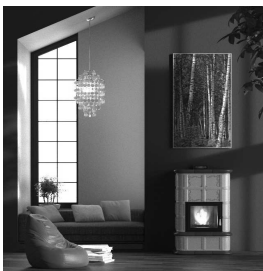

STUFE IDRO

GRECIA KW 28

MODELLO

PREZZO

Grecia

€ 4.900,00