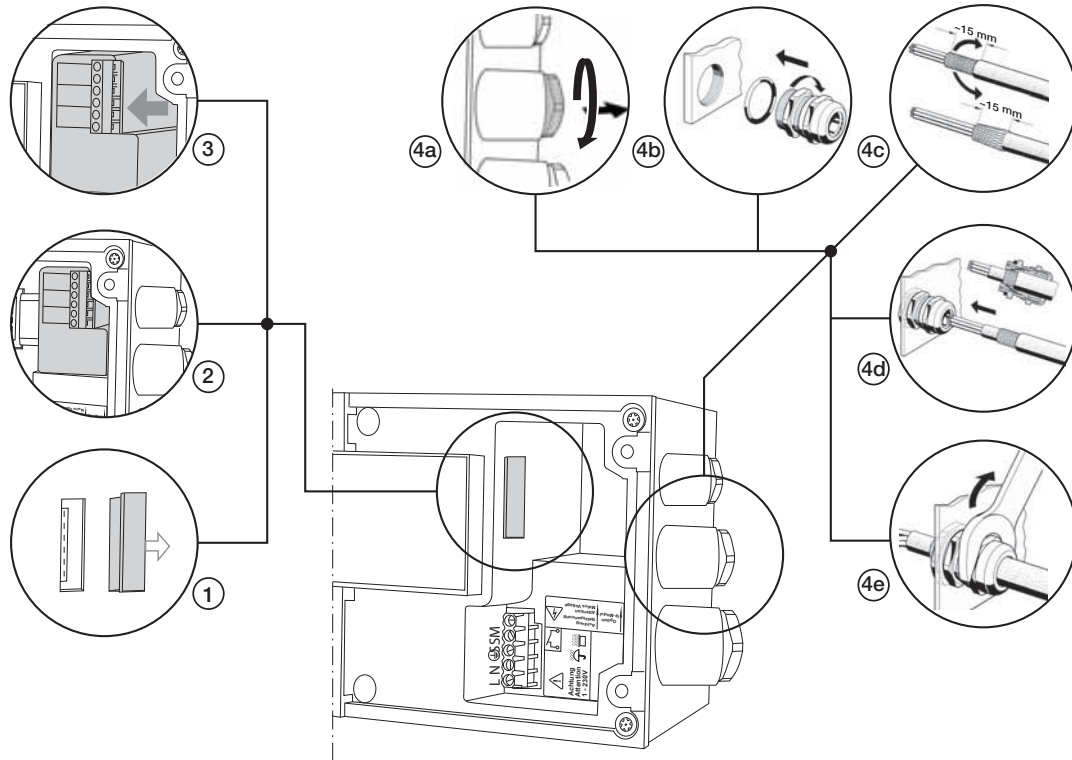

# Wilo-IF-Modul Stratos CAN

Fig. 1

- (D) Einbau- und Betriebsanleitung
- (GB) Installation and operating instructions
- (F) Notice de montage et de mise en service
- (NL) Inbouw- en bedieningsvoorschriften
- (E) Instrucciones de instalación y funcionamiento
- (I) Istruzioni di montaggio, uso e manutenzione
- (FIN) Asennus- ja käyttöohje
- (S) Monterings- och skötselanvisning
- (H) Beépítési és üzemeltetési utasítás
- (GR) Οδηγίες εγκατάστασης και λειτουργίας
- (CZ) Návod k montáži a obsluze
- (PL) Instrukcja montażu i obsługi
- (RUS) Инструкция по монтажу и эксплуатации
- (DK) Monterings- og driftsvejledning
- (N) Montasje- og bruksanvisning

# Wilo-IF-Modul Stratos CAN

Fig. 5

Fig. 6