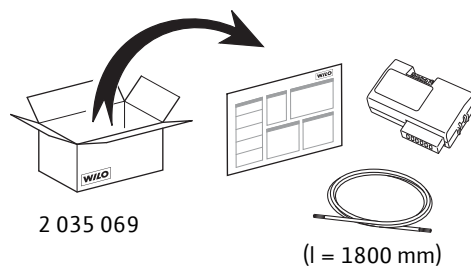

Wilо-IF-Modul PLR

Fig. 1

- (D) Einbau- und Betriebsanleitung
- (GB) Installation and operating instructions
- (F) Notice de montage et de mise en service
- (NL) Inbouw- en bedieningsvoorschriften
- (E) Instrucciones de instalación y funcionamiento
- (I) Istruzioni di montaggio, uso e manutenzione
- (FIN) Asennus- ja käyttöohje
- (S) Monterings- och skötselanvisning
- (H) Beépítési és üzemeltetési utasítás
- (GR) Οδηγίες εγκατάστασης και λειτουργίας
- (CZ) Návod k montáži a obsluze
- (PL) Instrukcja montażu i obsługi
- (RUS) Инструкция по монтажу и эксплуатации
- (DK) Monterings- og driftsvejledning
- (N) Montasje- og bruksanvisning

www.wilo.com/automation

Fig. 2