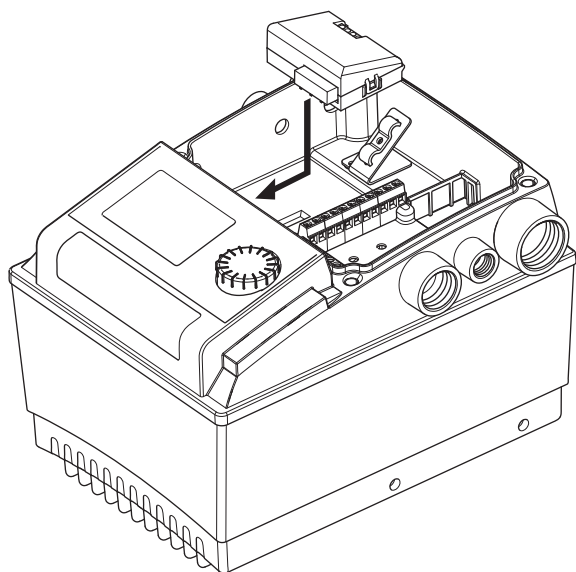

Wilо-IF-Modul CAN

Fig. 1

- (D) Einbau- und Betriebsanleitung
- (GB) Installation and operating instructions
- (F) Notice de montage et de mise en service
- (NL) Inbouw- en bedieningsvoorschriften
- (E) Instrucciones de instalación y funcionamiento
- (I) Istruzioni di montaggio, uso e manutenzione
- (FIN) Asennus- ja käyttöohje
- (S) Monterings- och skötselanvisning
- (H) Beépítési és üzemeltetési utasítás
- (GR) Οδηγίες εγκατάστασης και λειτουργίας
- (CZ) Návod k montáži a obsluze
- (PL) Instrukcja montażu i obsługi
- (RUS) Инструкция по монтажу и эксплуатации
- (DK) Monterings- og driftsvejledning
- (N) Montasje- og bruksanvisning

www.wilo.com/automation

Fig. 2

2 085 044

Fig. 3

Wilо-VeroLine-IP-E
 Wilо-VeroTwin-DP-E
 Wilо-Economy MHIE
 Wilо-Multivert MVIE (1,1 - 4 kW)
 Wilо-Helix VE (1,1 - 4 kW)
 ...

Fig. 4

Wilо-CronoLine-IL-E
 Wilо-CronoTwin-DL-E
 Wilо-Multivert MVIE (5,5 - 7,5 kW)
 Wilо-Helix VE (5,5 - 7,5 kW)
 ...