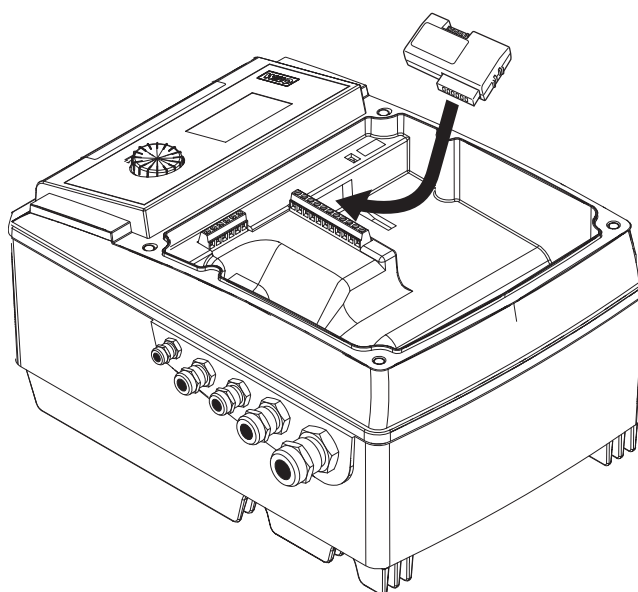

Fig. 4

Wilо-CronoLine-IL-E
Wilо-CronoTwin-DL-E
Wilо-Multivert MVIE (5,5 - 7,5 kW)
Wilо-Helix VE (5,5 - 7,5 kW)
...