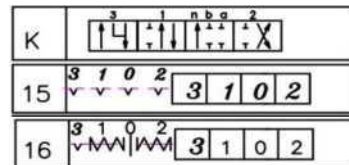

**Badestnost**  
hydraulic components

г. Харьков, проспект Науки 56

(097) 133-99-77, (066) 133-99-77, (095) 62-99-799, (098) 40-19-100

hydro-maximum@ukr.net

agro\_maximum@ukr.net

TYPE P 40- 40l/m , (from 1 to 7 spools)	розн €
P40 A1 GKZ1	42
02P40 1A1A1 GKZ1	70
03P40 1A1A1A1 GKZ1	97
04P40 1A1A1A1A1 GKZ1	122
05P40 1A1A1A1A1A1 GKZ1	149
06P401A1A1A1A1A1A1 GKZ1	182
07P40 1A1A1A1A1A1A1A1 GKZ1	210
P40-1A8-GKZ1	52
P40-1K15-GKZ1	62
2P40-1K15K15-GKZ1	103
P40-1K16-GKZ1	75
2P40-1K16K16-GKZ1	129
Фиксация для P40 8	10
Продолжитель давления C2-G1/2-P40	9