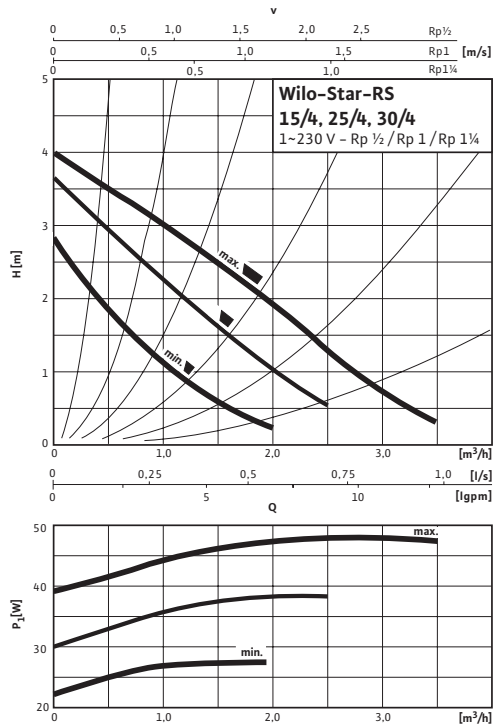

Системы отопления, кондиционирования, охлаждения

Стандартные насосы (одинарные)

Характеристики насосов Wilo-Star-RS

Wilo-Star-RS 15/4, 25/4, RS 30/4

Wilo-Star-RS 15/6, 25/6, RS 30/6

Wilo-Star-RS 25/2, 30/2