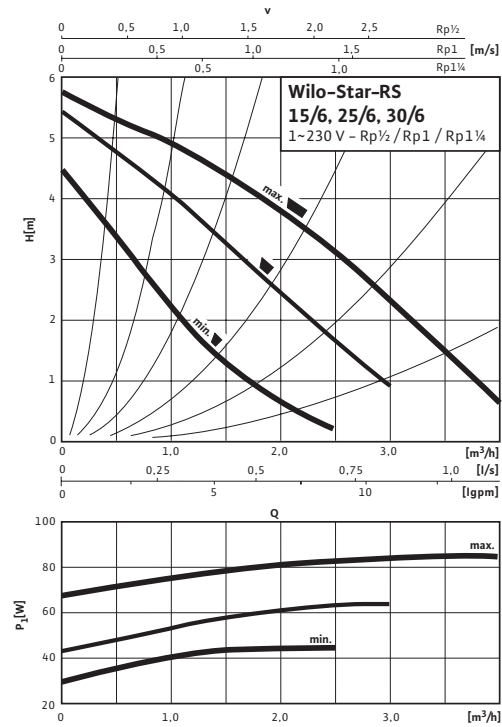

Системы отопления, кондиционирования, охлаждения

Стандартные насосы (одинарные)

Характеристики насосов Wilo-Star-RS

Wilo-Star-RS 15/4, 25/4, RS 30/4

Wilo-Star-RS 15/6, 25/6, RS 30/6

Wilo-Star-RS 25/2, 30/2