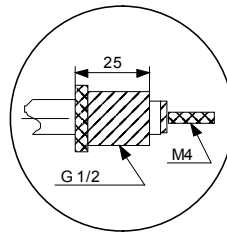

код Л03_1604041

ТЭН 135.А.13/5,0.Ј.220 G1/2

Название	парам.	ед.изм.	примечание
Мощность	5,0	кВт	
Напряжение	220	В	
Диам.трубки	13,0	мм	
Длина разверн.	1350	мм	
Среда нагрев.	вода		
Материал	н/ж		
Штуцер	G1/2		
Контакт	M4		
Задел	40	мм	
Оборудование	нагревательное оборудован.		
Количество	10	шт	