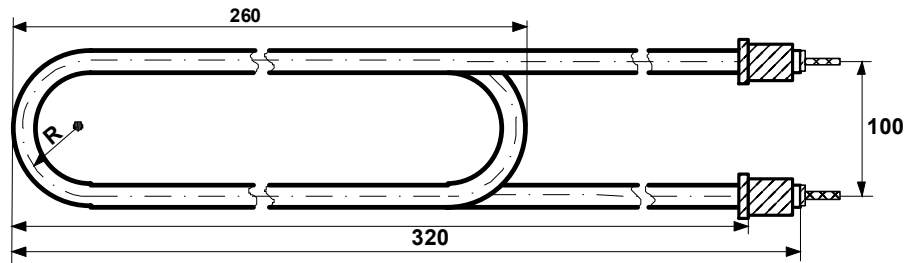

код Л03_1604041

ТЭН 135.А.13/5,0.Ј.220 G1/2

Название	парам.	ед.изм.	примечание
Мощность	5,0	кВт	
Напряжение	220	В	
Диам.трубки	13,0	мм	
Длина разверн.	1350	мм	
Среда нагрев.	вода		
Материал	н/ж		
Штуцер	G1/2		
Контакт	M4		
Задел	40	мм	
Оборудование	нагревательное оборудован.		
Количество	10	шт	