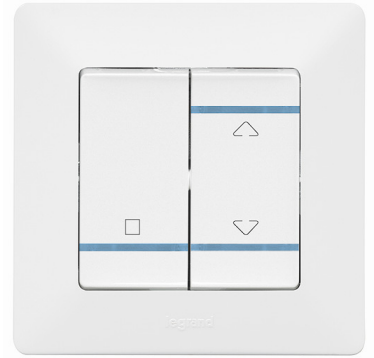

Valena Allure / Выключатель освещения MyHome/ Зеркало в хромированной окантовке

Valena™ MyHome® Play

Это наиболее гибкое решение для управления домом из любой точки помещения. Оно основано на радиуправлении и позволяет свести до минимума количество прокладываемых кабелей и обеспечить уникальную гибкость электроустановки. Более того, радиуправляющие устройства Valena MyHome Play легко интегрируются в инфраструктуру традиционной электрической сети и, тем самым, позволяют адаптировать функционал дома к новым потребностям владельцев.