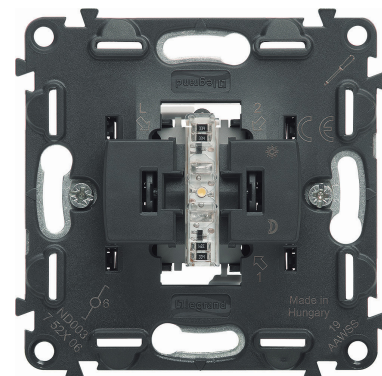

Суппорт механизмов InMatic™ – из стали и поликарбоната. Сочетание этих материалов даёт дополнительную жёсткость, а конструкция закрытого типа исключает прикосновение к токоведущим частям, обеспечивая максимальную электробезопасность. Механизмы InMatic™ оснащены усовершенствованными безвинтовыми клеммами для быстрого и надёжного подключения. Защитные шторки интегрированы в механизм розеток. Контрольные точки для проверки питания спроектированы таким образом, чтобы не демонтировать изделие при подключении тестера. Специальный профиль суппорта - “ласточкин хвост” - гарантирует идеальную посадку изделий при многопостовой установке.