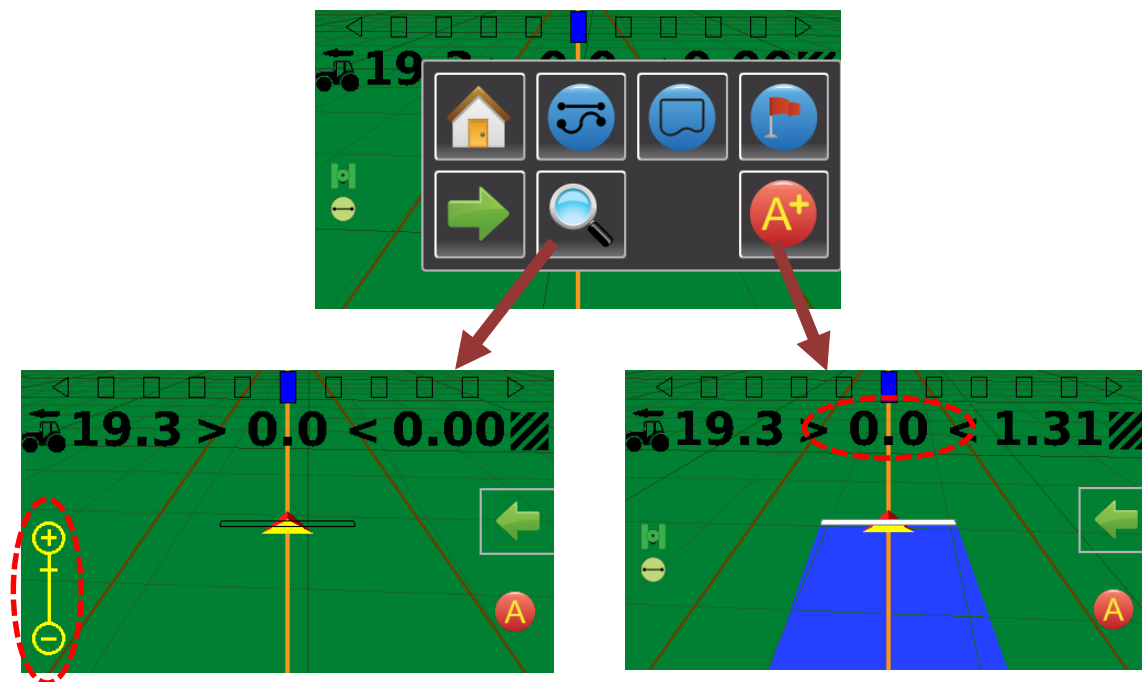

- Базовые отчеты в PDF
- Сигнализация при обработке (несколько секций)
- Номер ряда
- Кнопка без информации
- Обновление приемника через USB
- Определение состояние орудия

Функции в версии ПО 1.01

- Запись экрана
- Установка региона через USB
- Выход скорости GPS
- Показ состояние GPS приемника
- Установка смещения орудия
- Движение по кругу

MATRIX 430

Скриншоты

Скриншоты Matrix 430, рабочее меню

Скриншоты Matrix 430, рабочее меню

Скриншоты Matrix 430, рабочее меню

Скриншоты Matrix 430, рабочее меню

Скриншоты Matrix 430, рабочее меню

Скриншоты Matrix 430, главное меню

Скриншоты Matrix 430, меню настроек

Скриншоты Matrix 430, меню консоли

Скриншоты Matrix 430, дилерское меню

A white rectangular form with a black border. At the top center is the TeeJet Technologies logo. Below the logo, the text "Put your details here" is centered.