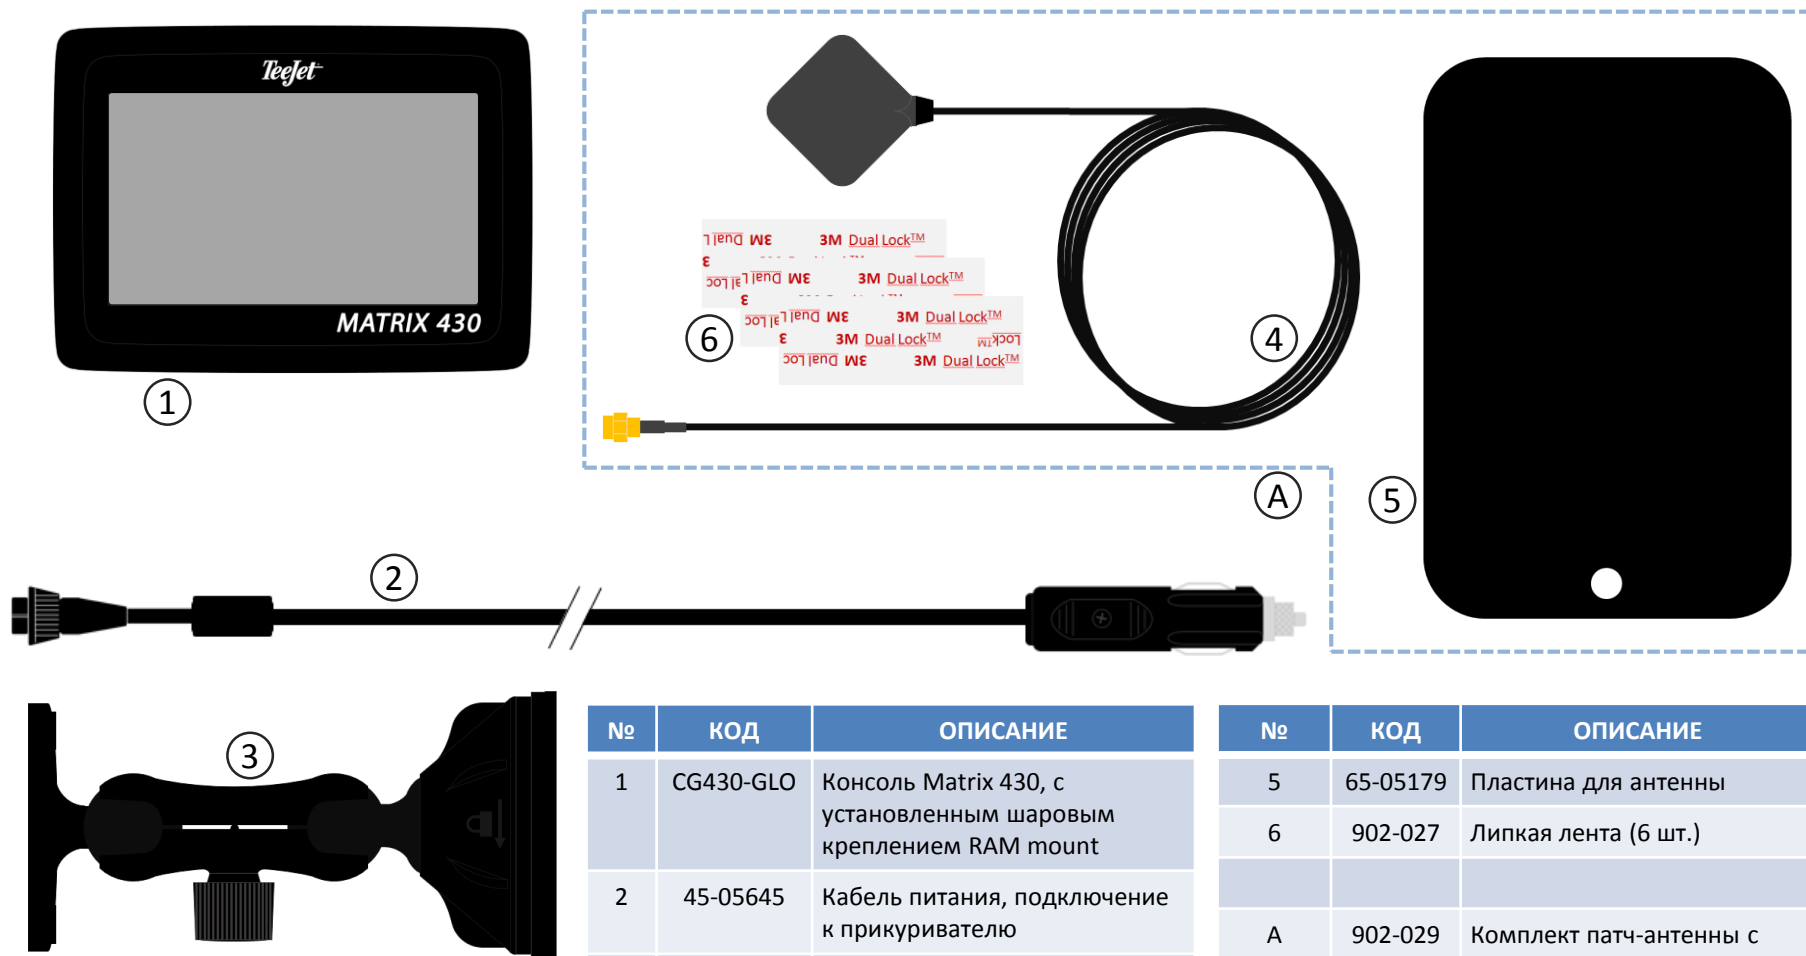

Разъем питания	Патч антенна	Антенна RXA3
Cobo	GD430-GLO-P-C	GD430-GLO-R30-C
Lighter, US	GD430-GLO-P-L	GD430-GLO-R30-L
Battery	GD430-GLO-P-B	GD430-GLO-R30-B

Комплект поставки Matrix 430, GD430-GLO-P-C

№	КОД	ОПИСАНИЕ
1	CG430-GLO	Консоль Matrix 430, с установленным шаровым креплением RAM mount
2	45-05867	Кабель питания, Собо
3	65-05241	Зажимная муфта RAM Mount
4	78-50190	Патч-антенна, GPS L1 с поддержкой ГЛОНАСС

№	КОД	ОПИСАНИЕ
5	65-05179	Пластина для антенны
6	902-027	Липкая лента (6 шт.)
A	902-029	Комплект патч-антенны с поддержкой ГЛОНАСС

Комплект Matrix 430, GD430-GLO-P-B

№	КОД	ОПИСАНИЕ
1	CG430-GLO	Консоль Matrix 430, с установленным шаровым креплением RAM mount
2	45-05775	Кабель питания, подключение к аккумулятору
3	65-05241	Зажимная муфта RAM Mount
4	78-50190	Патч-антенна, GPS L1 с поддержкой ГЛОНАСС

№	КОД	ОПИСАНИЕ
5	65-05179	Пластина для антенны
6	902-027	Липкая лента (6 шт.)
A	902-029	Комплект патч-антенны с поддержкой ГЛОНАСС

Комплект Matrix 430, GD430-GLO-P-L

№	КОД	ОПИСАНИЕ
1	CG430-GLO	Консоль Matrix 430, с установленным шаровым креплением RAM mount
2	45-05645	Кабель питания, подключение к прикуривателю
3	65-05241	Зажимная муфта RAM Mount
4	78-50190	Патч-антенна, GPS L1 с поддержкой ГЛОНАСС