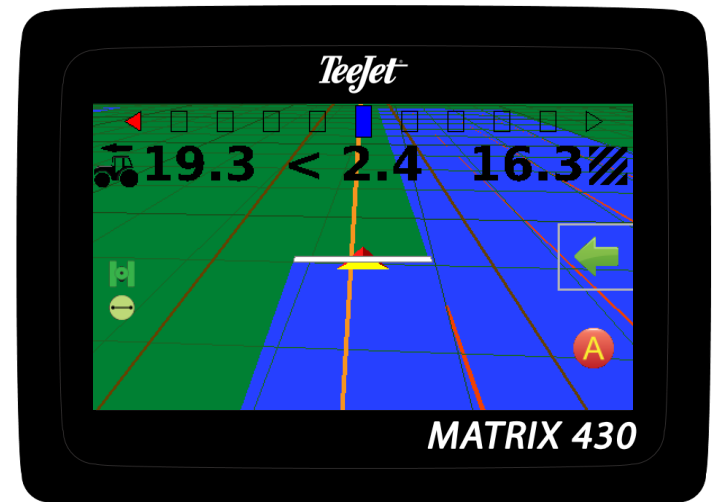

- Базовые отчеты в PDF
- Сигнализация при обработке (несколько секций)
- Номер ряда
- Кнопка без информации
- Обновление приемника через USB
- Определение состояние орудия

Функции в версии ПО 1.01

- Запись экрана
- Установка региона через USB
- Выход скорости GPS
- Показ состояние GPS приемника
- Установка смещения орудия
- Движение по кругу