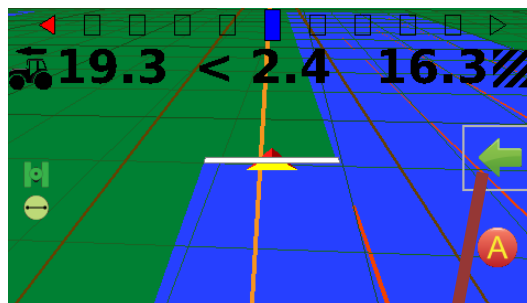

Скриншоты Matrix 430, рабочее меню