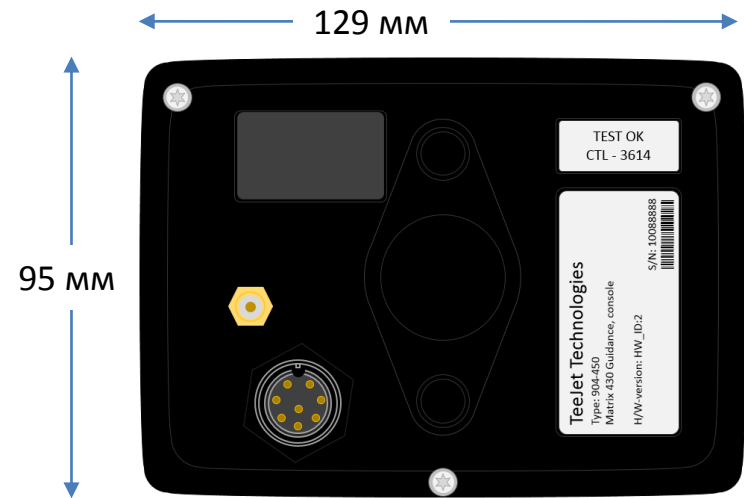

MATRIX 430

TeeJet[®]
TECHNOLOGIES

Matrix 430

MATRIX 430

Ключевые особенности

Особенности Matrix 430

- Легкость установки
 - Консоль
 - Антенна
 - Питание
- Быстрая готовность к работе
- Быстрая загрузка консоли
- Компактная и прочная конструкция
- Назначение – курсоуказатель
- Только простой режим работы

Особенности Matrix 430

- Высококачественный экран
 - Угол обзора 175 градусов
 - Максимально большой рабочий экран/ прозрачные кнопки управления
 - Высокое разрешение (480 X 272 pixels)
 - Технология Blanview TFT
 - Четкость/ Лучшая контрастность
 - Высокая разборчивость
 - Отличная разборчивость как при работе в прямом солнечном свете, так и внутри кабины