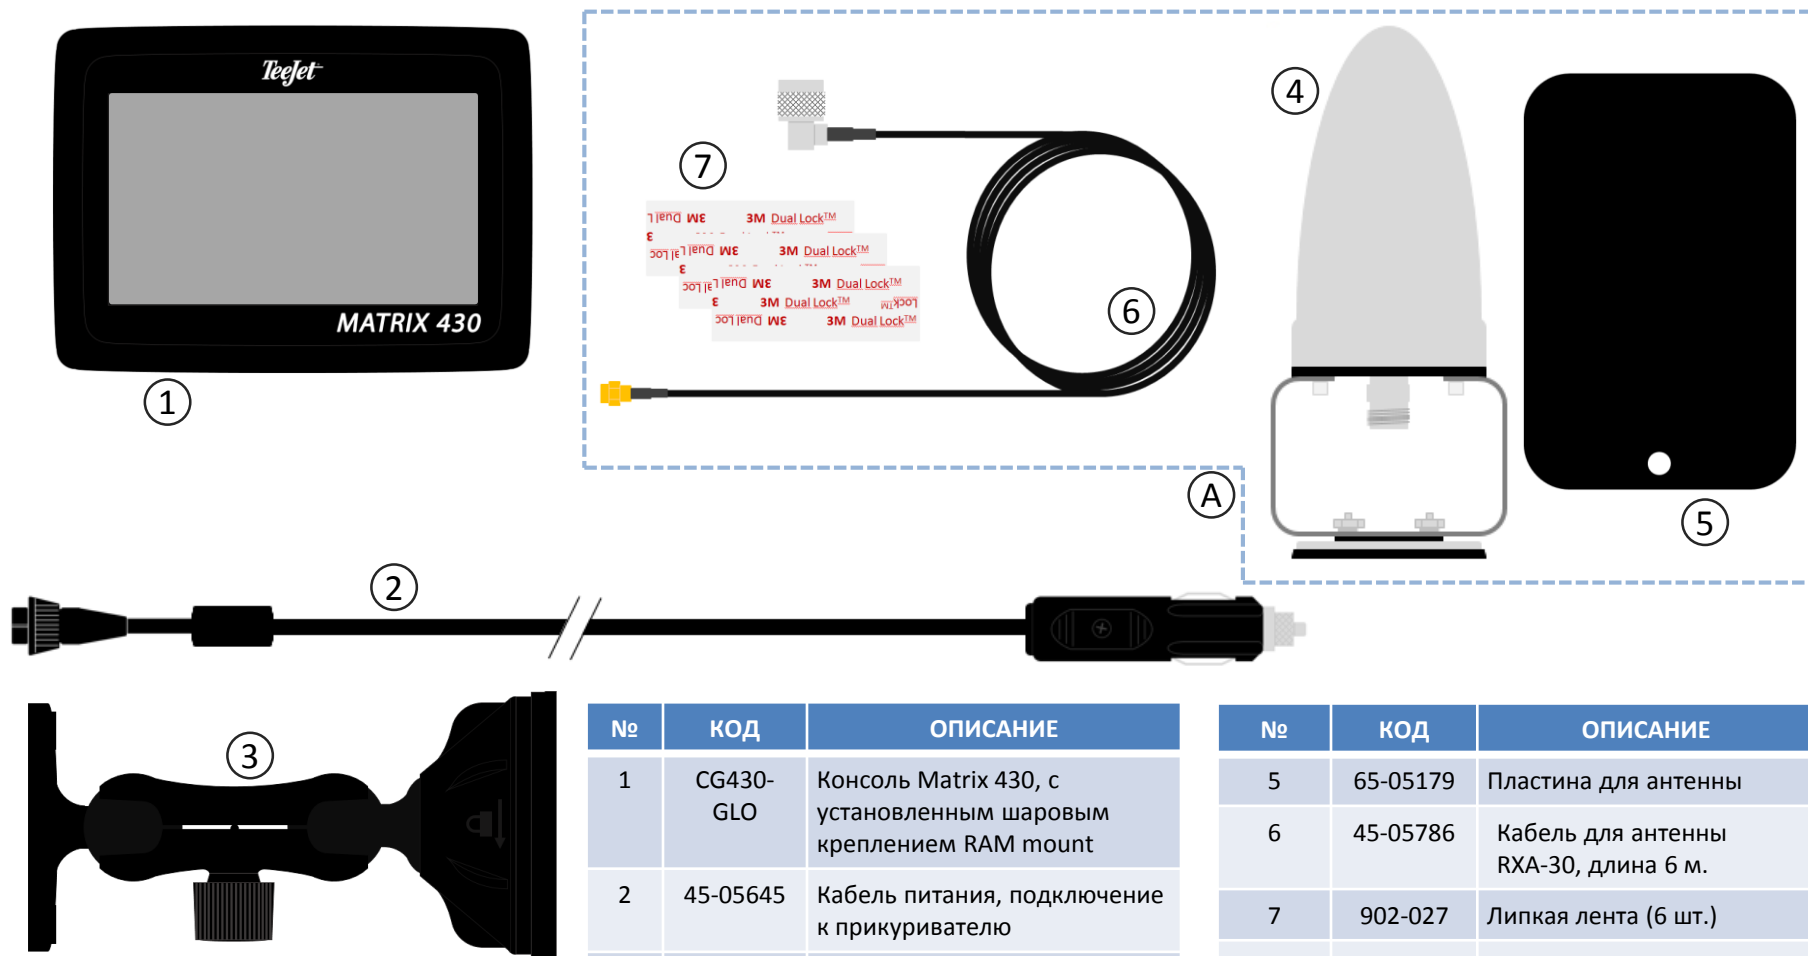

№	КОД	ОПИСАНИЕ
5	65-05179	Пластина для антенны
6	902-027	Липкая лента (6 шт.)
A	902-029	Комплект патч-антенны с поддержкой ГЛОНАСС

Matrix 430 Kit Content, GD430-GLO-R30-C

№	КОД	ОПИСАНИЕ
1	CG430-GLO	Консоль Matrix 430, с установленным шаровым креплением RAM mount
2	45-05867	Кабель питания, Собо
3	65-05241	Зажимная муфта RAM Mount
4	78-50186	Антенна, GPS L1 +GLONASS

№	КОД	ОПИСАНИЕ
5	65-05179	Пластина для антенны
6	45-05786	Кабель для антенны RXA-30, длина 6 м.
7	902-027	Липкая лента (6 шт.)
A	90-02720	Комплект антенны RXA30

Комплект Matrix 430, GD430-GLO-R30-B

№	КОД	ОПИСАНИЕ
1	CG430-GLO	Консоль Matrix 430, с установленным шаровым креплением RAM mount
2	45-05775	Кабель питания, подключение к аккумулятору
3	65-05241	Зажимная муфта RAM Mount
4	78-50186	Антенна, GPS L1 +GLONASS

№	КОД	ОПИСАНИЕ
5	65-05179	Пластина для антенны
6	45-05786	Кабель для антенны RXA-30, длина 6 м.
7	902-027	Липкая лента (6 шт.)
A	90-02720	Комплект антенны RXA30

Комплект Matrix 430, GD430-GLO-R30-L

№	КОД	ОПИСАНИЕ
1	CG430-GLO	Консоль Matrix 430, с установленным шаровым креплением RAM mount
2	45-05645	Кабель питания, подключение к прикуривателю
3	65-05241	Зажимная муфта RAM Mount
4	78-50186	Антенна, GPS L1 +GLONASS