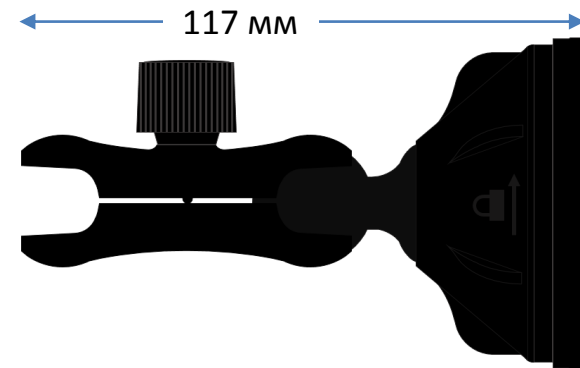

MATRIX 430

TeeJet[®]
TECHNOLOGIES

Matrix 430

MATRIX 430

Ключевые особенности

Особенности Matrix 430

- Легкость установки
 - Консоль
 - Антенна
 - Питание
- Быстрая готовность к работе
- Быстрая загрузка консоли
- Компактная и прочная конструкция
- Назначение – курсоуказатель
- Только простой режим работы

Особенности Matrix 430

- Высококачественный экран
 - Угол обзора 175 градусов
 - Максимально большой рабочий экран/ прозрачные кнопки управления
 - Высокое разрешение (480 X 272 pixels)
 - Технология Blanview TFT
 - Четкость/ Лучшая контрастность
 - Высокая разборчивость
 - Отличная разборчивость как при работе в прямом солнечном свете, так и внутри кабины