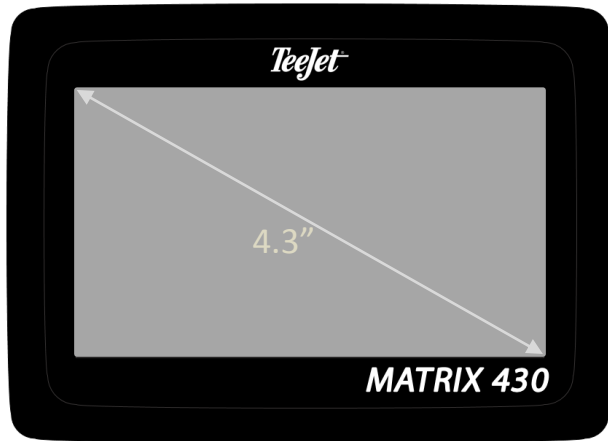

MATRIX 430

TeeJet[®]
TECHNOLOGIES

Matrix 430

MATRIX 430

Ключевые особенности

Особенности Matrix 430

- Легкость установки
 - Консоль
 - Антенна
 - Питание
- Быстрая готовность к работе
- Быстрая загрузка консоли
- Компактная и прочная конструкция
- Назначение – курсоуказатель
- Только простой режим работы

Особенности Matrix 430

- Высококачественный экран
 - Угол обзора 175 градусов
 - Максимально большой рабочий экран/ прозрачные кнопки управления
 - Высокое разрешение (480 X 272 pixels)
 - Технология Blanview TFT
 - Четкость/ Лучшая контрастность
 - Высокая разборчивость
 - Отличная разборчивость как при работе в прямом солнечном свете, так и внутри кабины