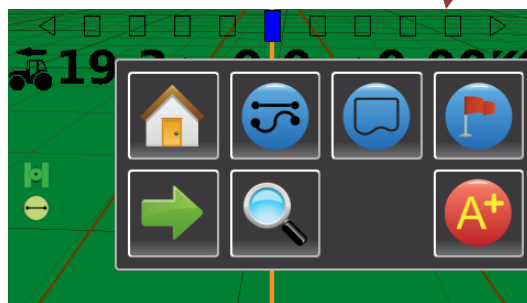

Скриншоты Matrix 430, рабочее меню