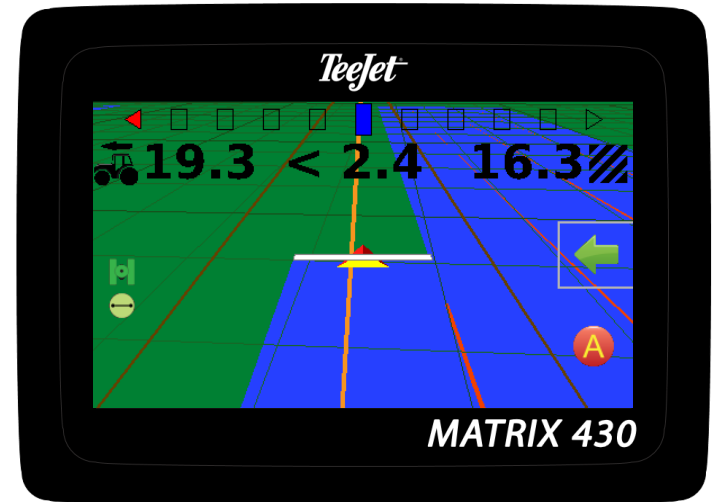

MATRIX 430

TeeJet[®]
TECHNOLOGIES

Matrix 430

MATRIX 430

Ключевые особенности

Особенности Matrix 430

- Легкость установки
 - Консоль
 - Антенна
 - Питание
- Быстрая готовность к работе
- Быстрая загрузка консоли
- Компактная и прочная конструкция
- Назначение – курсоуказатель
- Только простой режим работы

Особенности Matrix 430

- Высококачественный экран
 - Угол обзора 175 градусов
 - Максимально большой рабочий экран/ прозрачные кнопки управления
 - Высокое разрешение (480 X 272 pixels)
 - Технология Blanview TFT
 - Четкость/ Лучшая контрастность
 - Высокая разборчивость
 - Отличная разборчивость как при работе в прямом солнечном свете, так и внутри кабины

Особенности Matrix 430

- Простое меню с использованием иконок, отсутствие текста.
- Быстрый отклик на нажатие кнопок.
- Включение окрашивания нажатием на символ транспортного средства
- Обработанная площадь
 - Автоматически (вкл/выкл)
 - Звуковой сигнал
 - Графическая сигнализация

Особенности Matrix 430

- Виртуальная светодиодная панель
- Показ и расчет обработанной площади
- Границы поля
- Базовые функции отчетности
- Сервисный экран задается дилером
- Расширенные режимы GPS/GNSS