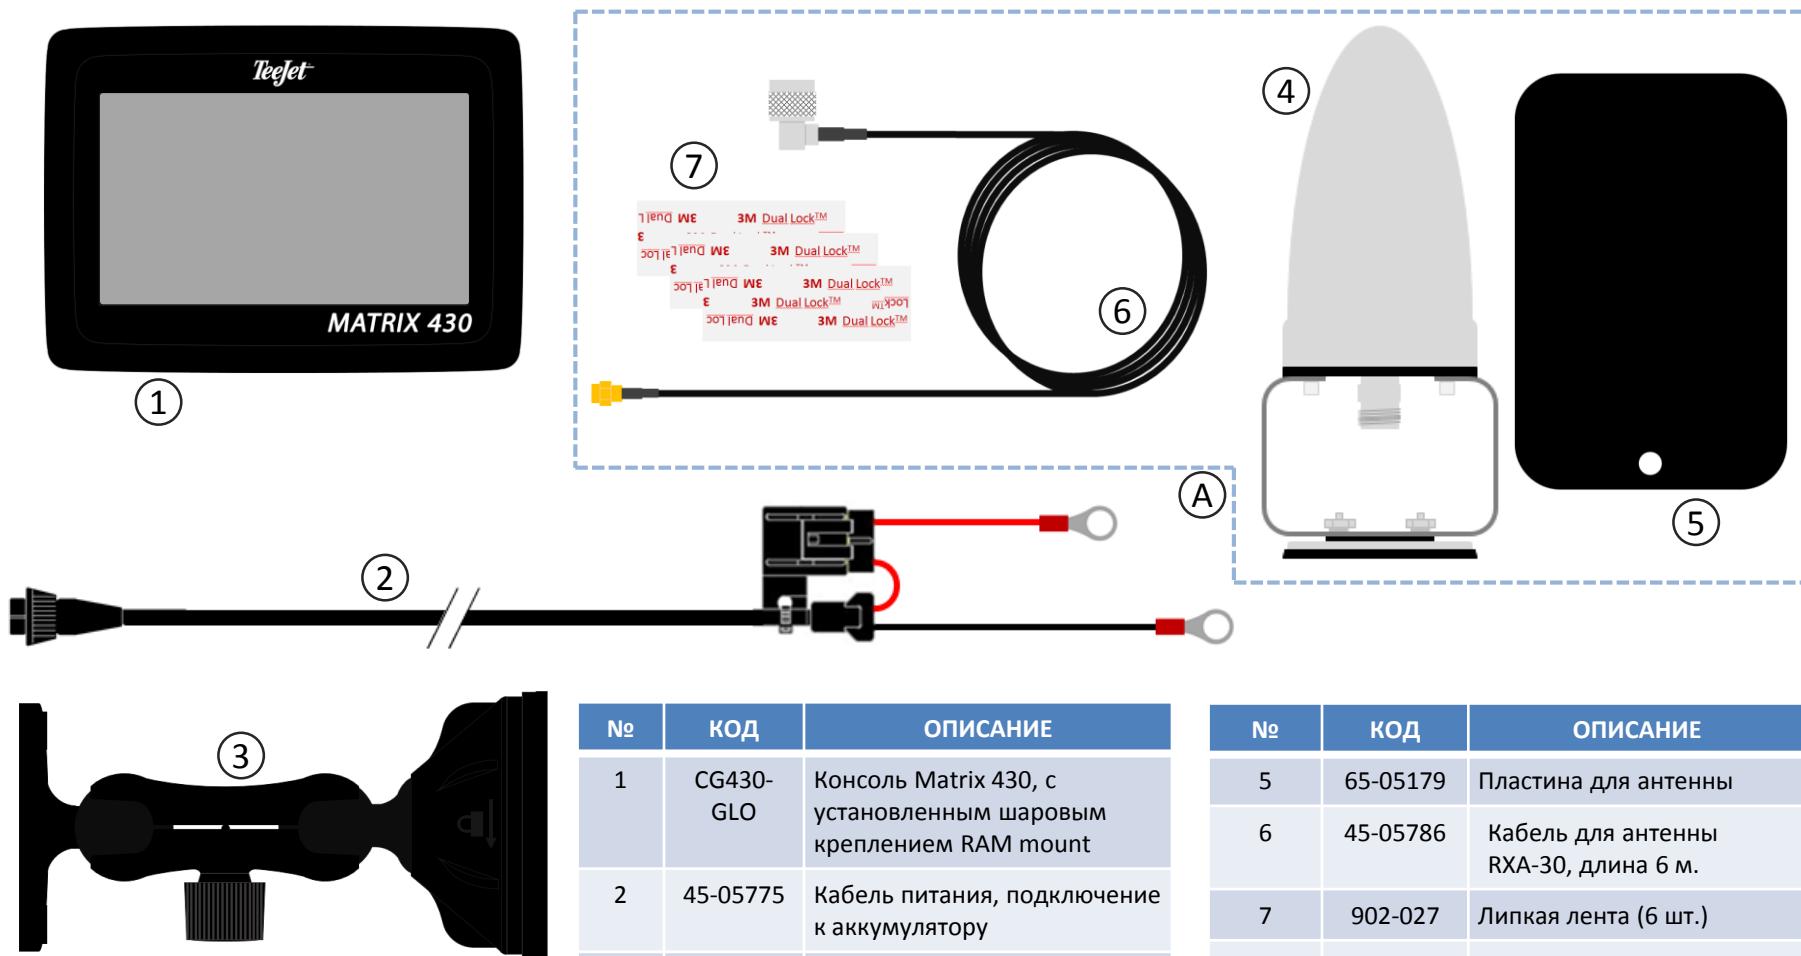

№	КОД	ОПИСАНИЕ
5	65-05179	Пластина для антенны
6	902-027	Липкая лента (6 шт.)
A	902-029	Комплект патч-антенны с поддержкой ГЛОНАСС

Комплект Matrix 430, GD430-GLO-P-L

№	КОД	ОПИСАНИЕ
1	CG430-GLO	Консоль Matrix 430, с установленным шаровым креплением RAM mount
2	45-05645	Кабель питания, подключение к прикуривателю
3	65-05241	Зажимная муфта RAM Mount
4	78-50190	Патч-антенна, GPS L1 с поддержкой ГЛОНАСС

№	КОД	ОПИСАНИЕ
5	65-05179	Пластина для антенны
6	902-027	Липкая лента (6 шт.)
A	902-029	Комплект патч-антенны с поддержкой ГЛОНАСС

Matrix 430 Kit Content, GD430-GLO-R30-C

№	КОД	ОПИСАНИЕ
1	CG430-GLO	Консоль Matrix 430, с установленным шаровым креплением RAM mount
2	45-05867	Кабель питания, Собо
3	65-05241	Зажимная муфта RAM Mount
4	78-50186	Антенна, GPS L1 +GLONASS

№	КОД	ОПИСАНИЕ
5	65-05179	Пластина для антенны
6	45-05786	Кабель для антенны RXA-30, длина 6 м.
7	902-027	Липкая лента (6 шт.)
A	90-02720	Комплект антенны RXA30

Комплект Matrix 430, GD430-GLO-R30-B

№	КОД	ОПИСАНИЕ
1	CG430-GLO	Консоль Matrix 430, с установленным шаровым креплением RAM mount
2	45-05775	Кабель питания, подключение к аккумулятору
3	65-05241	Зажимная муфта RAM Mount
4	78-50186	Антенна, GPS L1 +GLONASS