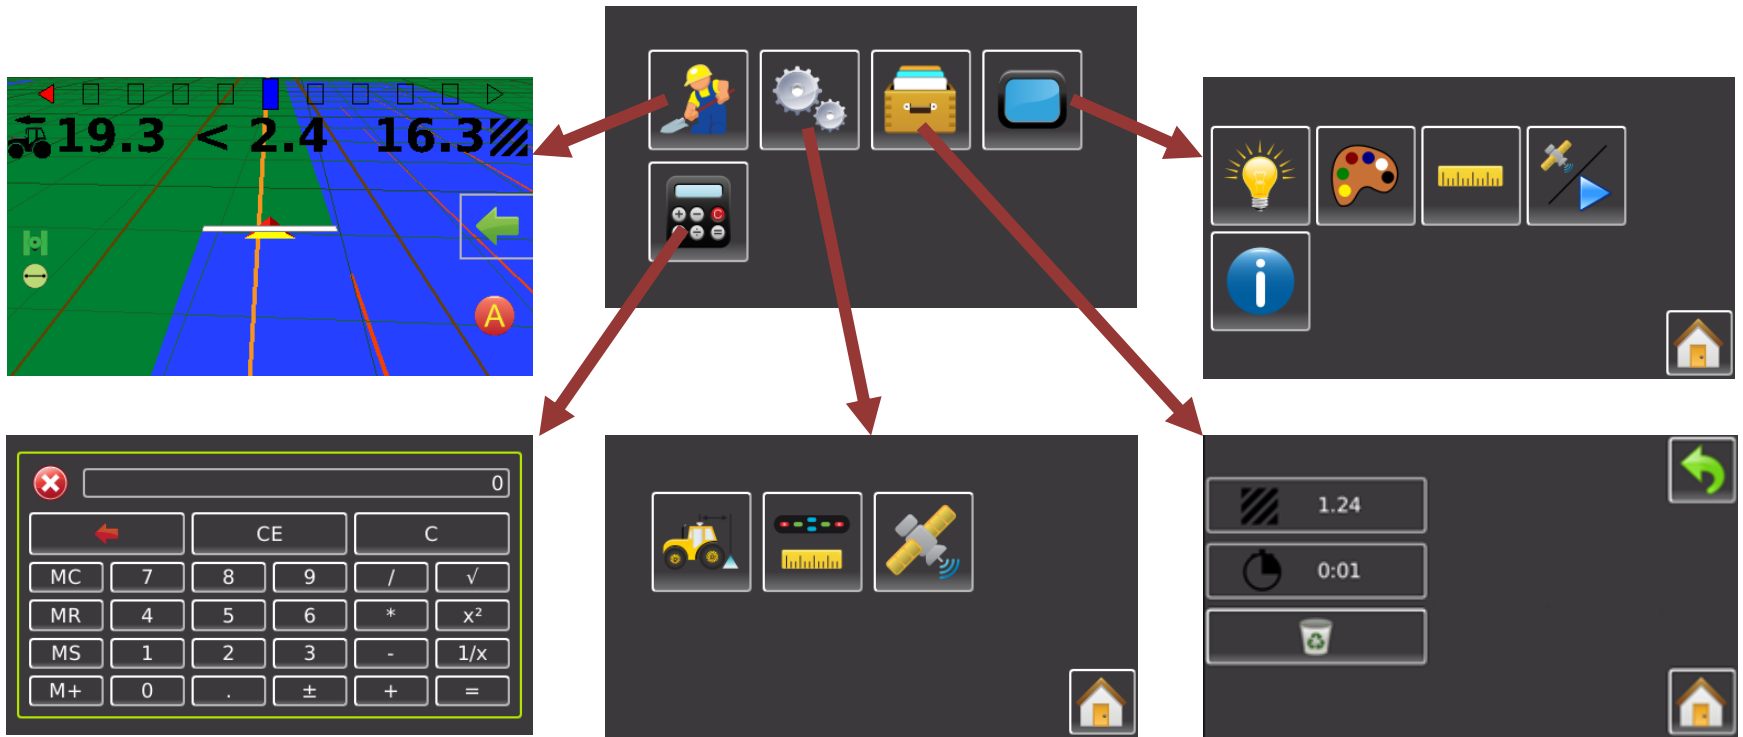

- Базовые отчеты в PDF
- Сигнализация при обработке (несколько секций)
- Номер ряда
- Кнопка без информации
- Обновление приемника через USB
- Определение состояние орудия

Функции в версии ПО 1.01

- Запись экрана
- Установка региона через USB
- Выход скорости GPS
- Показ состояние GPS приемника
- Установка смещения орудия
- Движение по кругу

MATRIX 430

Скриншоты

Скриншоты Matrix 430, рабочее меню

Скриншоты Matrix 430, рабочее меню

Скриншоты Matrix 430, рабочее меню

Скриншоты Matrix 430, рабочее меню

Скриншоты Matrix 430, рабочее меню

Скриншоты Matrix 430, главное меню

Скриншоты Matrix 430, меню настроек

Скриншоты Matrix 430, меню консоли

Скриншоты Matrix 430, дилерское меню

A white rectangular form with a black border. At the top center is the TeeJet Technologies logo. Below the logo, the text "Put your details here" is centered.