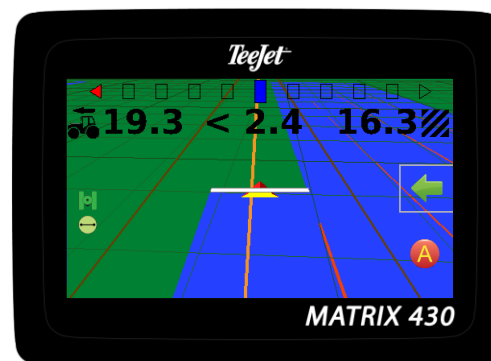

Особенности Matrix 430

- Простое меню с использованием иконок, отсутствие текста.
- Быстрый отклик на нажатие кнопок.
- Включение окрашивания нажатием на символ транспортного средства
- Обработанная площадь
  - Автоматически (вкл/выкл)
  - Звуковой сигнал
  - Графическая сигнализация