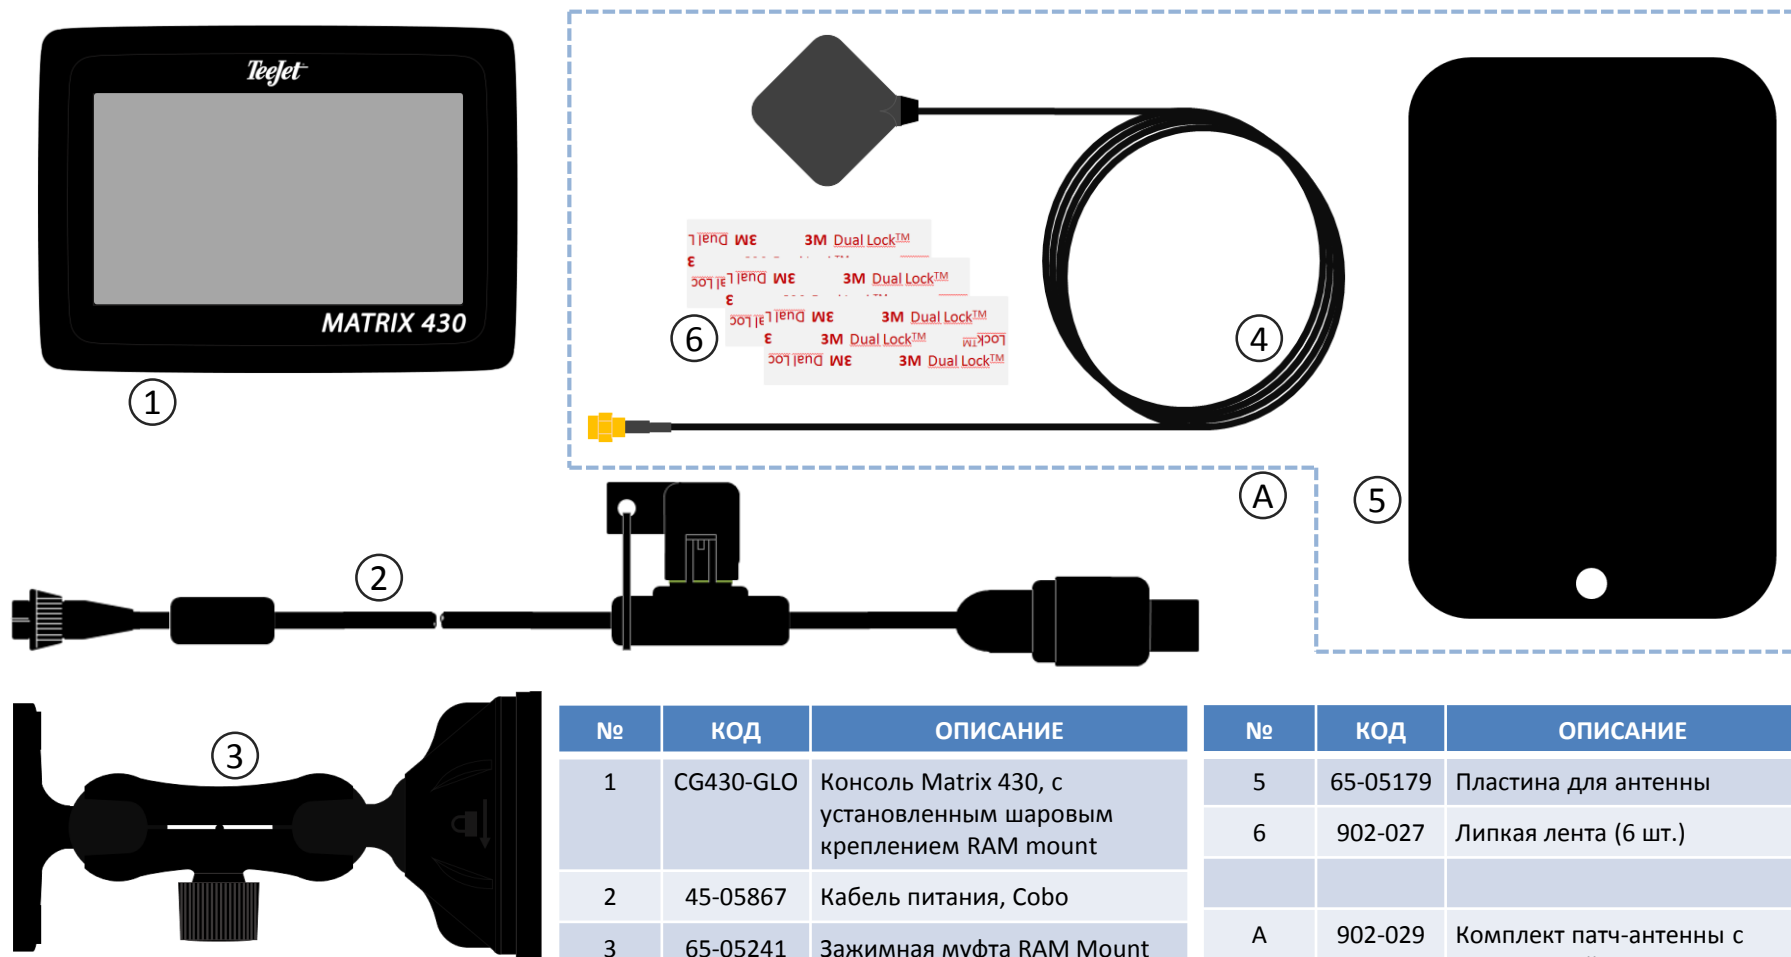

	GPS	GPS + SBAS	GLONASS
Только GPS	✓		
GPS/DGPS	✓	✓	
GNSS	✓		✓
GNSS+SBAS		✓	✓
GNSS / GNSS+SBAS	✓	✓	✓

NEW!

MATRIX 430

Комплекты поставки

TeeJet[®]
TECHNOLOGIES

Коды комплектов Matrix 430

- Пример

- Комплекты доступные для заказа

Разъем питания	Патч антенна	Антенна RXA3
Cobo	GD430-GLO-P-C	GD430-GLO-R30-C
Lighter, US	GD430-GLO-P-L	GD430-GLO-R30-L
Battery	GD430-GLO-P-B	GD430-GLO-R30-B

Комплект поставки Matrix 430, GD430-GLO-P-C

№	КОД	ОПИСАНИЕ
1	CG430-GLO	Консоль Matrix 430, с установленным шаровым креплением RAM mount
2	45-05867	Кабель питания, Собо
3	65-05241	Зажимная муфта RAM Mount
4	78-50190	Патч-антенна, GPS L1 с поддержкой ГЛОНАСС