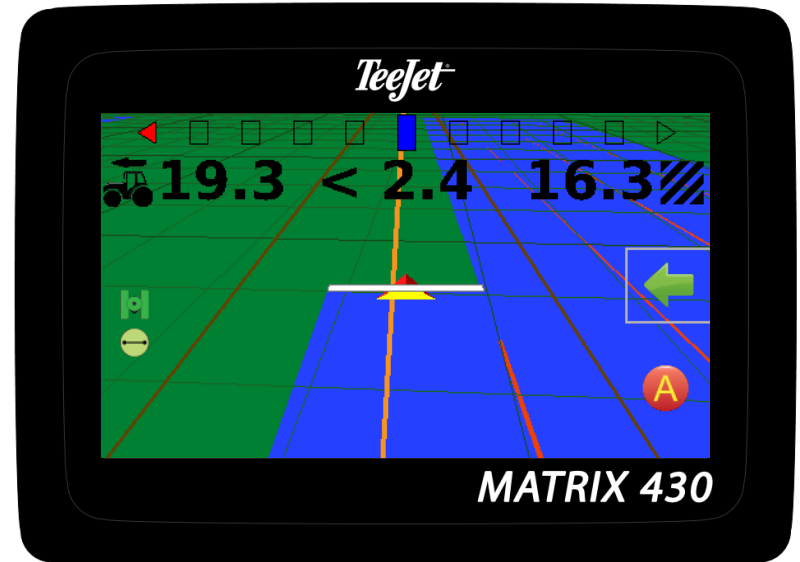

MATRIX 430

TeeJet[®]
TECHNOLOGIES

Matrix 430

MATRIX 430

Ключевые особенности

Особенности Matrix 430

- Легкость установки
 - Консоль
 - Антенна
 - Питание
- Быстрая готовность к работе
- Быстрая загрузка консоли
- Компактная и прочная конструкция
- Назначение – курсоуказатель
- Только простой режим работы

Особенности Matrix 430

- Высококачественный экран
 - Угол обзора 175 градусов
 - Максимально большой рабочий экран/ прозрачные кнопки управления
 - Высокое разрешение (480 X 272 pixels)
 - Технология Blanview TFT
 - Четкость/ Лучшая контрастность
 - Высокая разборчивость
 - Отличная разборчивость как при работе в прямом солнечном свете, так и внутри кабины