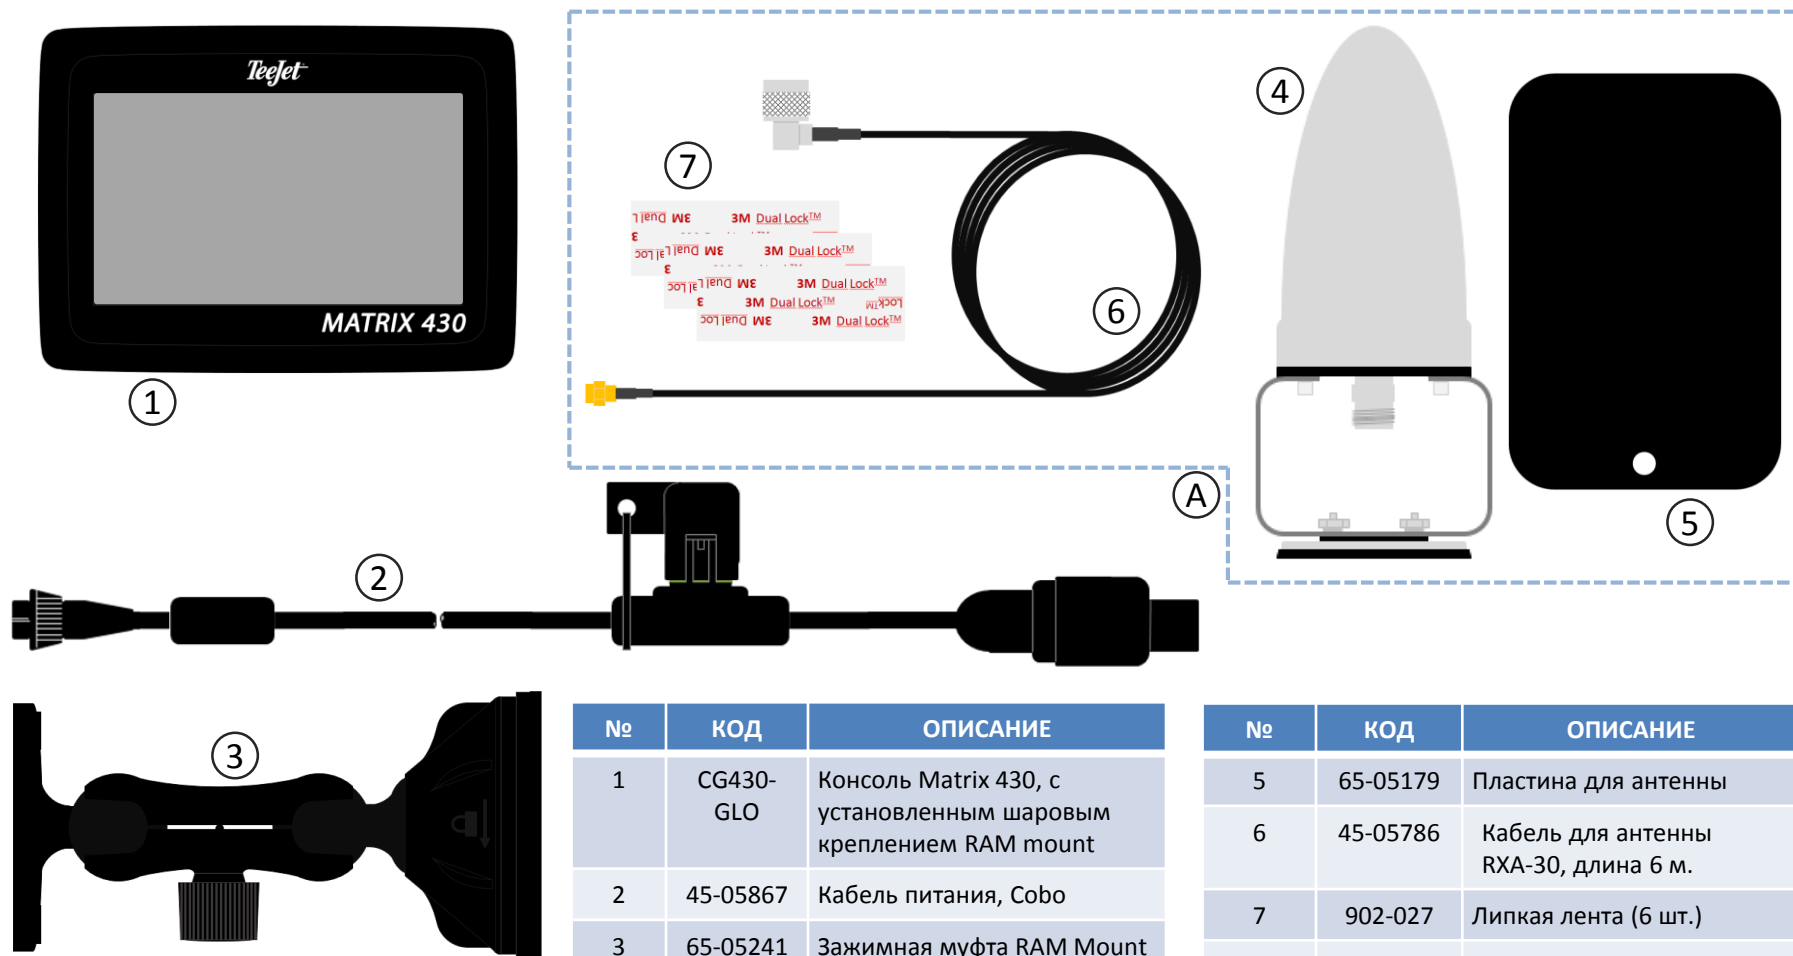

№	КОД	ОПИСАНИЕ
5	65-05179	Пластина для антенны
6	902-027	Липкая лента (6 шт.)
A	902-029	Комплект патч-антенны с поддержкой ГЛОНАСС

Комплект Matrix 430, GD430-GLO-P-B

№	КОД	ОПИСАНИЕ
1	CG430-GLO	Консоль Matrix 430, с установленным шаровым креплением RAM mount
2	45-05775	Кабель питания, подключение к аккумулятору
3	65-05241	Зажимная муфта RAM Mount
4	78-50190	Патч-антенна, GPS L1 с поддержкой ГЛОНАСС

№	КОД	ОПИСАНИЕ
5	65-05179	Пластина для антенны
6	902-027	Липкая лента (6 шт.)
A	902-029	Комплект патч-антенны с поддержкой ГЛОНАСС

Комплект Matrix 430, GD430-GLO-P-L

№	КОД	ОПИСАНИЕ
1	CG430-GLO	Консоль Matrix 430, с установленным шаровым креплением RAM mount
2	45-05645	Кабель питания, подключение к прикуривателю
3	65-05241	Зажимная муфта RAM Mount
4	78-50190	Патч-антенна, GPS L1 с поддержкой ГЛОНАСС

№	КОД	ОПИСАНИЕ
5	65-05179	Пластина для антенны
6	902-027	Липкая лента (6 шт.)
A	902-029	Комплект патч-антенны с поддержкой ГЛОНАСС

Matrix 430 Kit Content, GD430-GLO-R30-C

№	КОД	ОПИСАНИЕ
1	CG430-GLO	Консоль Matrix 430, с установленным шаровым креплением RAM mount
2	45-05867	Кабель питания, Собо
3	65-05241	Зажимная муфта RAM Mount
4	78-50186	Антенна, GPS L1 +GLONASS