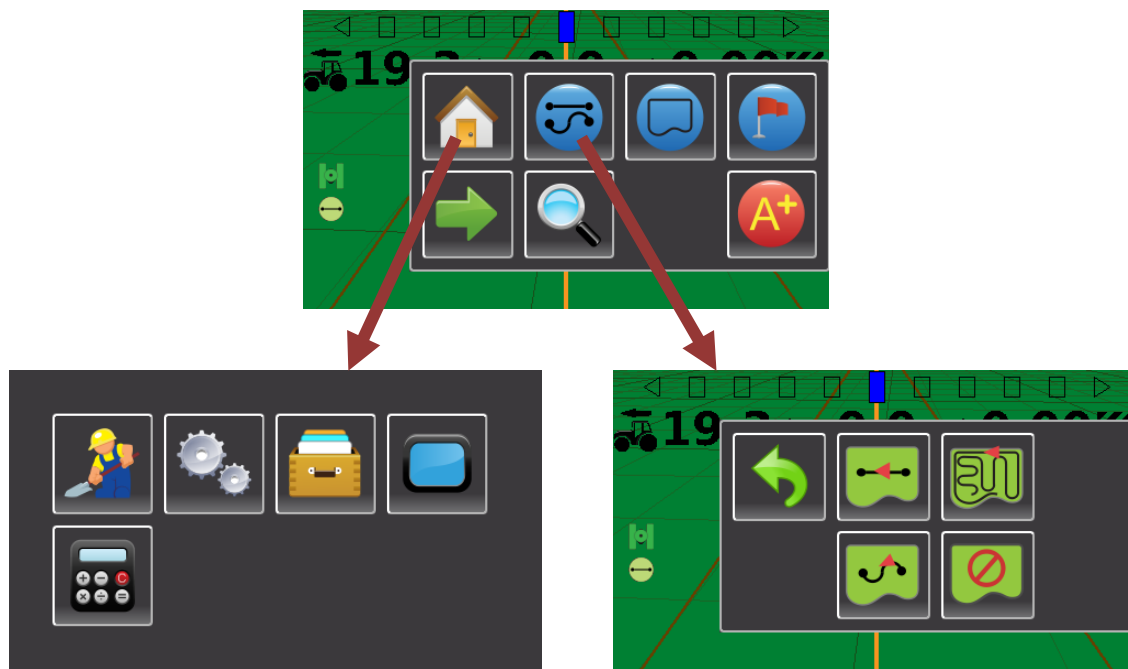

- Базовые отчеты в PDF
- Сигнализация при обработке (несколько секций)
- Номер ряда
- Кнопка без информации
- Обновление приемника через USB
- Определение состояние орудия

Функции в версии ПО 1.01

- Запись экрана
- Установка региона через USB
- Выход скорости GPS
- Показ состояние GPS приемника
- Установка смещения орудия
- Движение по кругу

MATRIX 430

Скриншоты

Скриншоты Matrix 430, рабочее меню

Скриншоты Matrix 430, рабочее меню

Скриншоты Matrix 430, рабочее меню

Скриншоты Matrix 430, рабочее меню

Скриншоты Matrix 430, рабочее меню

Скриншоты Matrix 430, главное меню

Скриншоты Matrix 430, меню настроек

Скриншоты Matrix 430, меню консоли

Скриншоты Matrix 430, дилерское меню

A white rectangular form with a black border. At the top center is the TeeJet Technologies logo. Below the logo, the text "Put your details here" is centered.