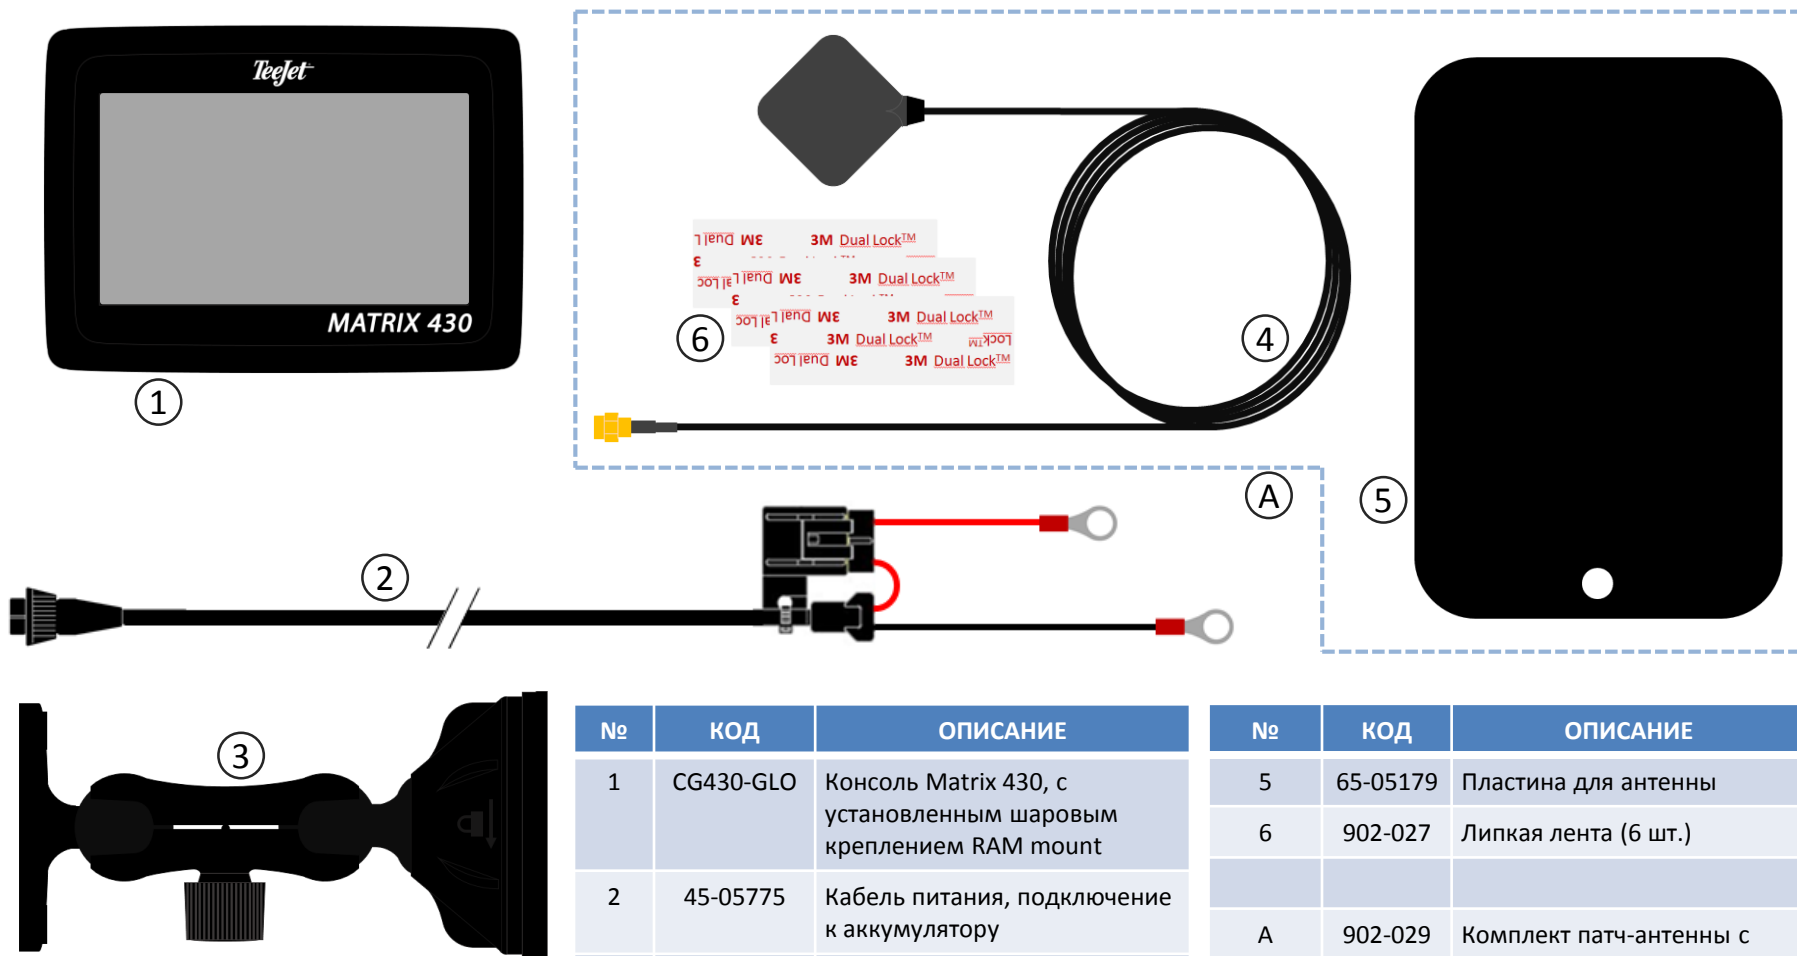

Разъем питания	Патч антенна	Антенна RXA3
Cobo	GD430-GLO-P-C	GD430-GLO-R30-C
Lighter, US	GD430-GLO-P-L	GD430-GLO-R30-L
Battery	GD430-GLO-P-B	GD430-GLO-R30-B

Комплект поставки Matrix 430, GD430-GLO-P-C

№	КОД	ОПИСАНИЕ
1	CG430-GLO	Консоль Matrix 430, с установленным шаровым креплением RAM mount
2	45-05867	Кабель питания, Собо
3	65-05241	Зажимная муфта RAM Mount
4	78-50190	Патч-антенна, GPS L1 с поддержкой ГЛОНАСС

№	КОД	ОПИСАНИЕ
5	65-05179	Пластина для антенны
6	902-027	Липкая лента (6 шт.)
A	902-029	Комплект патч-антенны с поддержкой ГЛОНАСС

Комплект Matrix 430, GD430-GLO-P-B

№	КОД	ОПИСАНИЕ
1	CG430-GLO	Консоль Matrix 430, с установленным шаровым креплением RAM mount
2	45-05775	Кабель питания, подключение к аккумулятору
3	65-05241	Зажимная муфта RAM Mount
4	78-50190	Патч-антенна, GPS L1 с поддержкой ГЛОНАСС