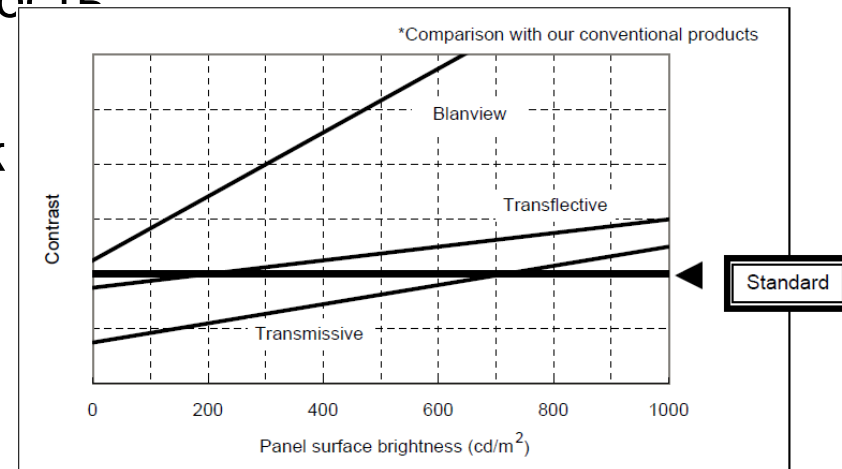

Особенности Matrix 430

- Высококачественный экран
 - Угол обзора 175 градусов
 - Максимально большой рабочий экран/ прозрачные кнопки управления
 - Высокое разрешение (480 X 272 pixels)
 - Технология Blanview TFT
 - Четкость/ Лучшая контрастность
 - Высокая разборчивость
 - Отличная разборчивость как при работе в прямом солнечном свете, так и внутри кабины