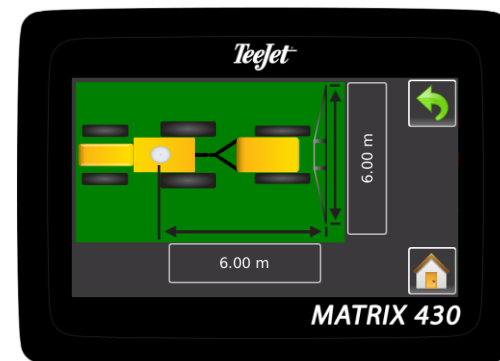

MATRIX 430

TeeJet[®]
TECHNOLOGIES

Matrix 430

MATRIX 430

Ключевые особенности

Особенности Matrix 430

- Легкость установки
 - Консоль
 - Антенна
 - Питание
- Быстрая готовность к работе
- Быстрая загрузка консоли
- Компактная и прочная конструкция
- Назначение – курсоуказатель
- Только простой режим работы

Особенности Matrix 430

- Высококачественный экран
 - Угол обзора 175 градусов
 - Максимально большой рабочий экран/ прозрачные кнопки управления
 - Высокое разрешение (480 X 272 pixels)
 - Технология Blanview TFT
 - Четкость/ Лучшая контрастность
 - Высокая разборчивость
 - Отличная разборчивость как при работе в прямом солнечном свете, так и внутри кабины

Особенности Matrix 430

- Простое меню с использованием иконок, отсутствие текста.
- Быстрый отклик на нажатие кнопок.
- Включение окрашивания нажатием на символ транспортного средства
- Обработанная площадь
 - Автоматически (вкл/выкл)
 - Звуковой сигнал
 - Графическая сигнализация

Особенности Matrix 430

- Виртуальная светодиодная панель
- Показ и расчет обработанной площади
- Границы поля
- Базовые функции отчетности
- Сервисный экран задается дилером
- Расширенные режимы GPS/GNSS