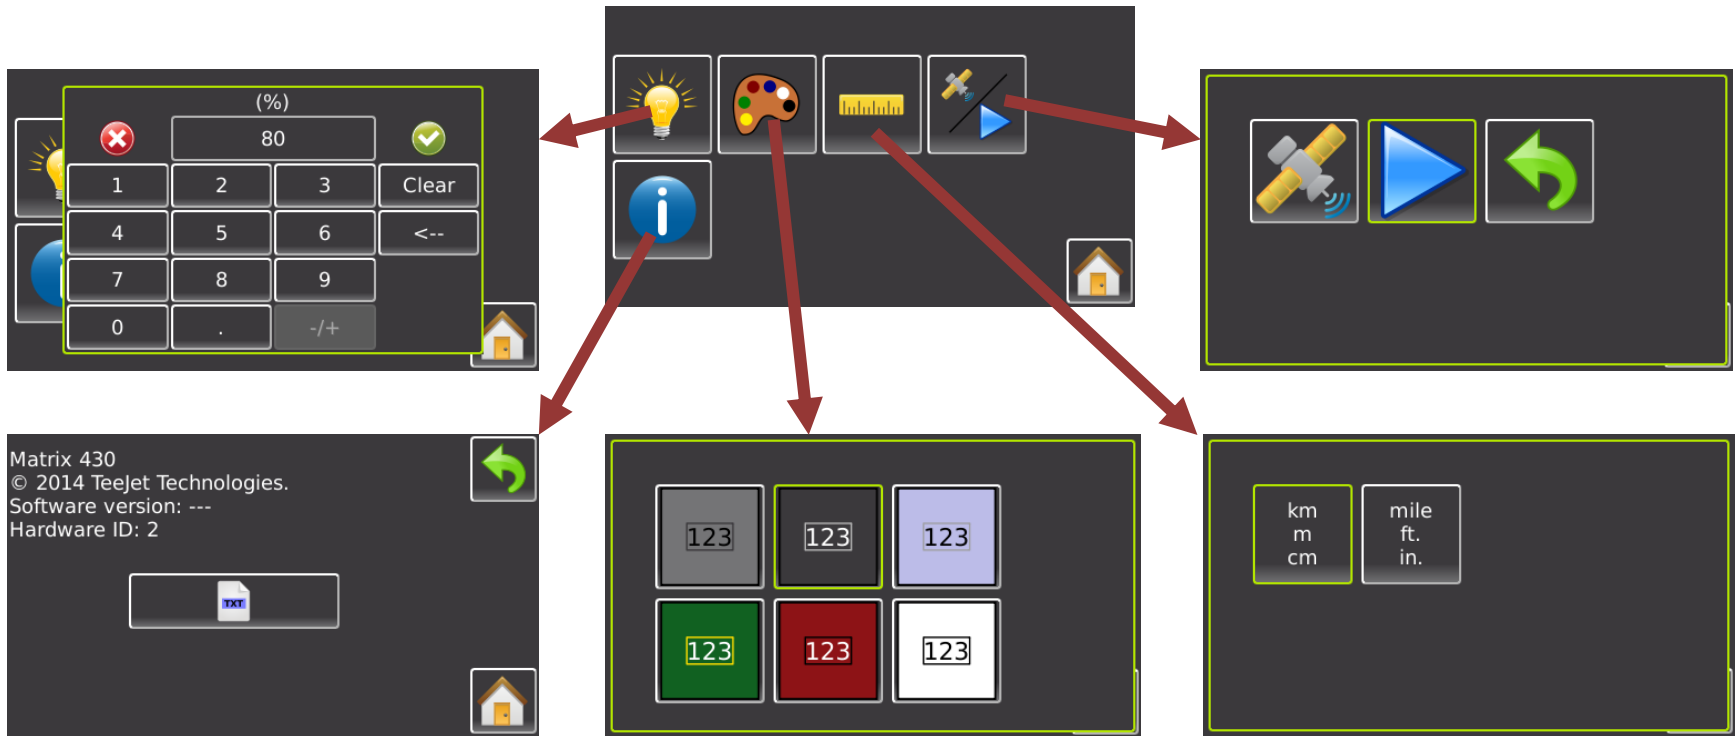

- Базовые отчеты в PDF
- Сигнализация при обработке (несколько секций)
- Номер ряда
- Кнопка без информации
- Обновление приемника через USB
- Определение состояние орудия

Функции в версии ПО 1.01

- Запись экрана
- Установка региона через USB
- Выход скорости GPS
- Показ состояние GPS приемника
- Установка смещения орудия
- Движение по кругу

MATRIX 430

Скриншоты

Скриншоты Matrix 430, рабочее меню

Скриншоты Matrix 430, рабочее меню

Скриншоты Matrix 430, рабочее меню

Скриншоты Matrix 430, рабочее меню

Скриншоты Matrix 430, рабочее меню

Скриншоты Matrix 430, главное меню

Скриншоты Matrix 430, меню настроек

Скриншоты Matrix 430, меню консоли

Скриншоты Matrix 430, дилерское меню

A white rectangular form with a black border. At the top center is the TeeJet Technologies logo. Below the logo, the text "Put your details here" is centered.