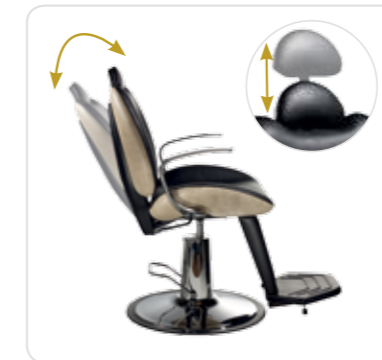

LR/W210/N

FESTAwash

LR/W110/B

LR/W110/N

Link LR/WL005

LR/BC650

Sky Colours
A ■ B □
Disponibile in 47 Sky Colours
(vedi retro)
Available in 47 Sky Colours
(see back page)

LR/BC600