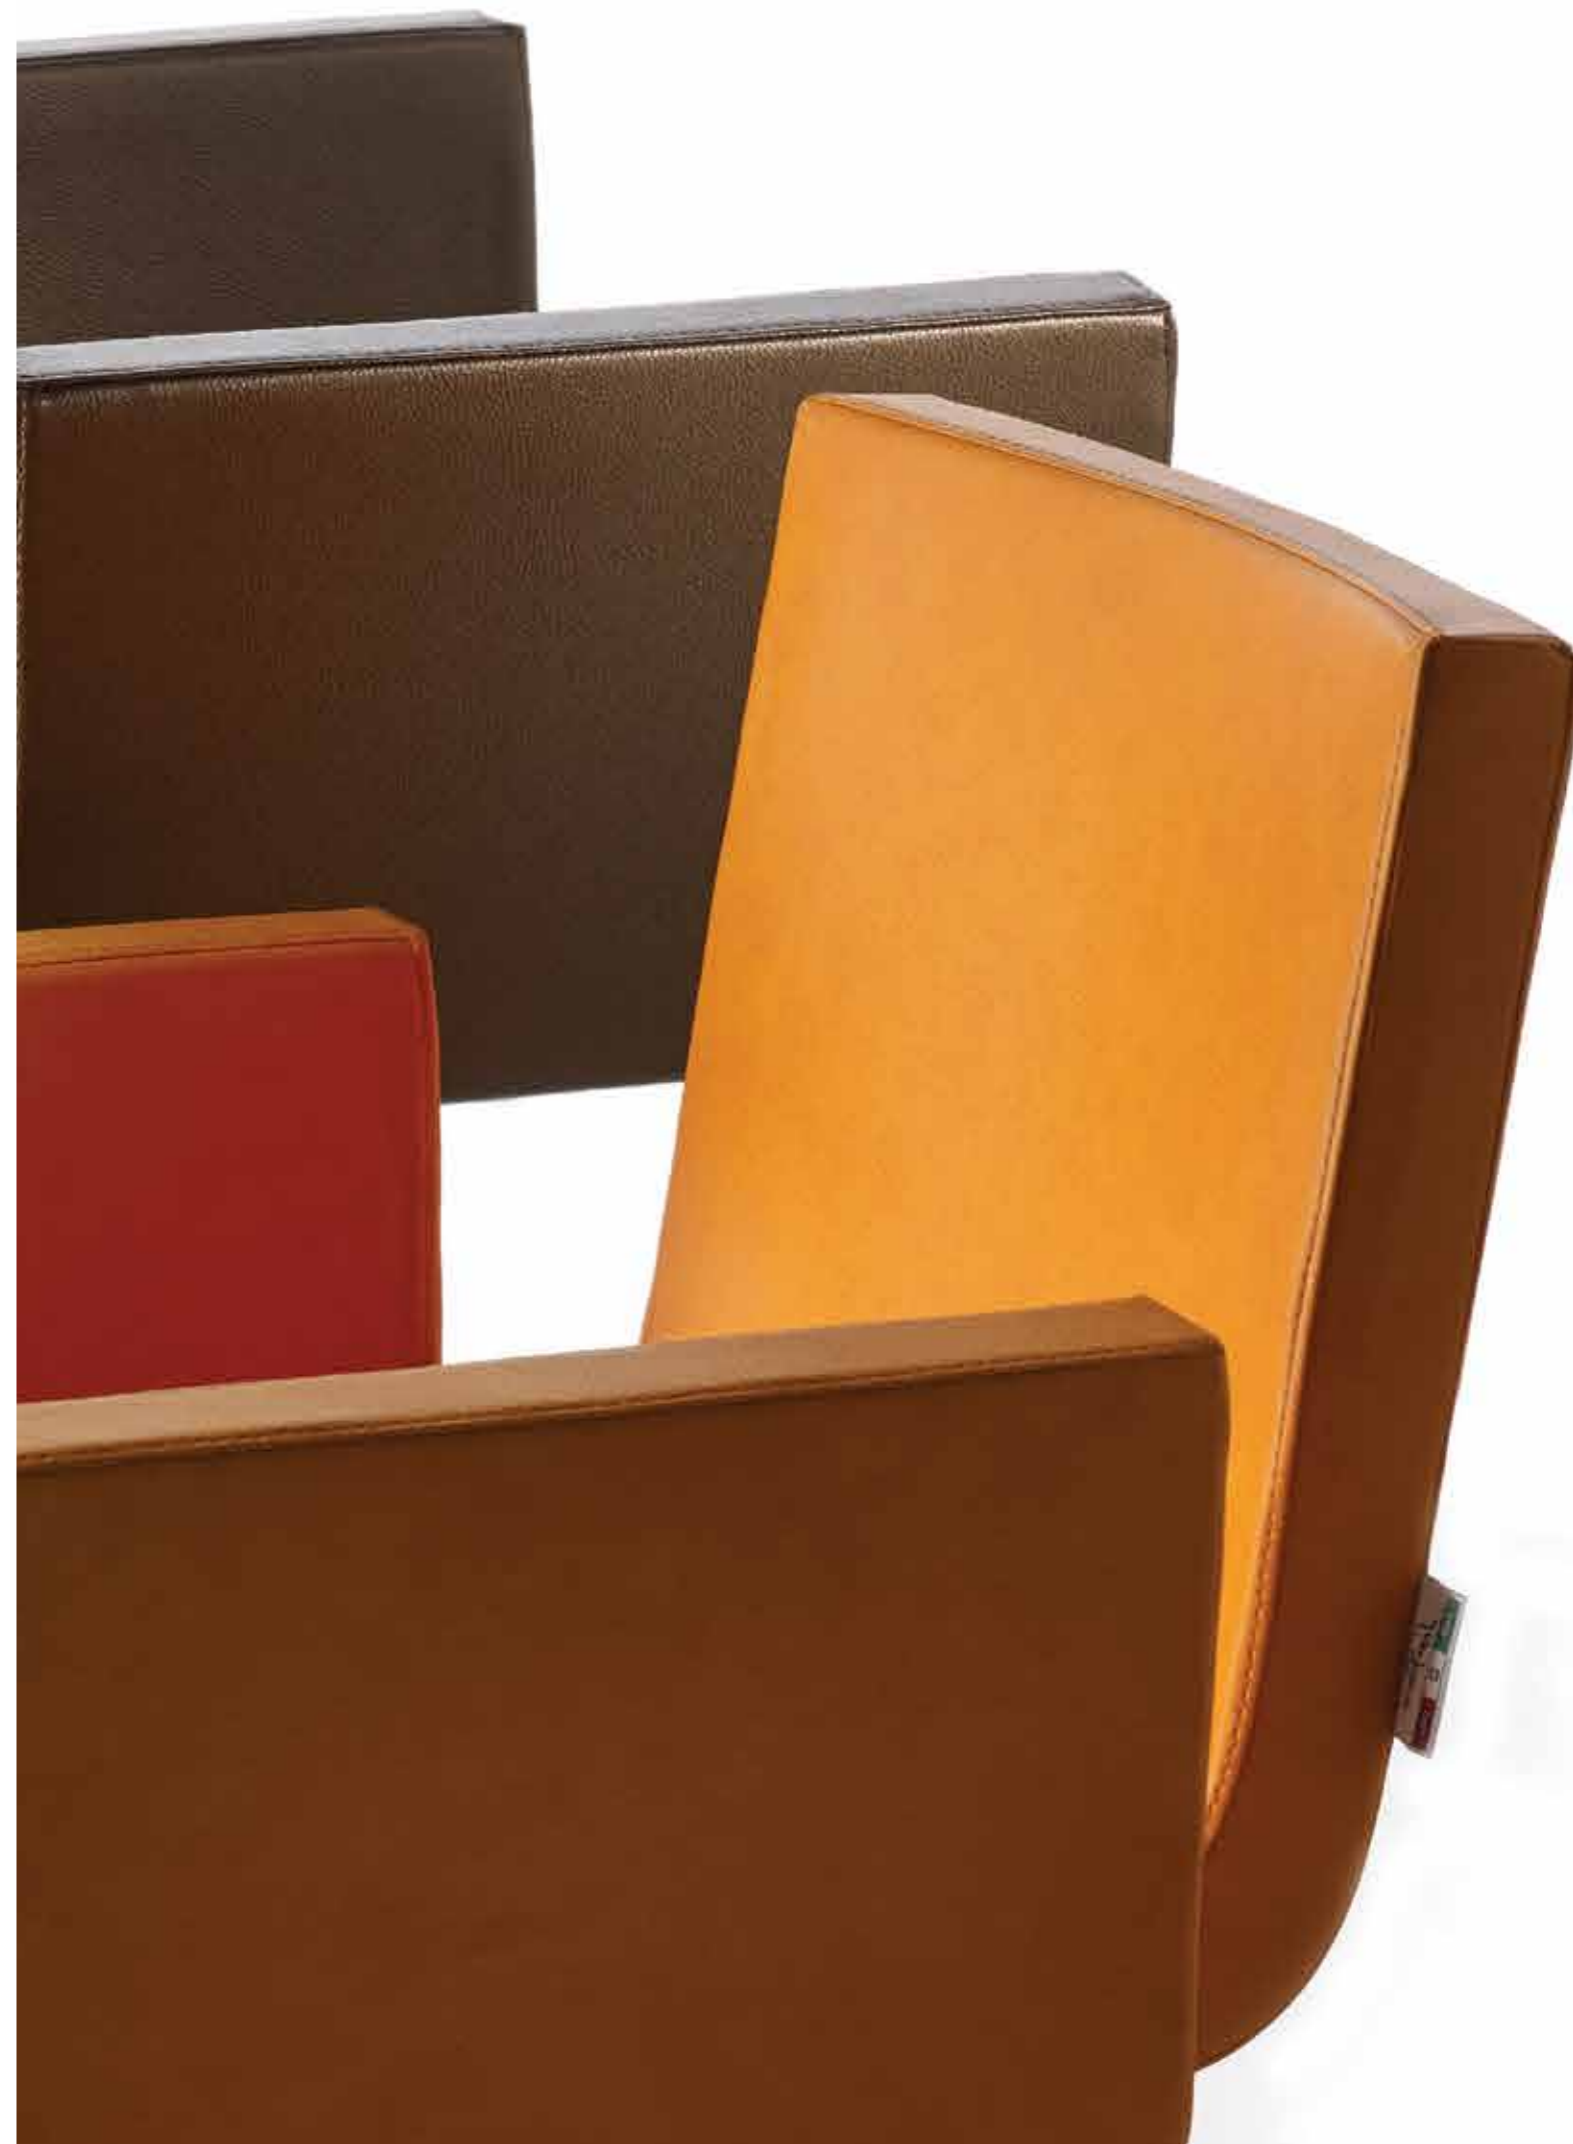

Luca Rossini
MADE IN **ITALY**

SALON FURNITURE, MADE IN **ITALY**

LR/C604

Emilia

Sky in photo
A: Milk 61 - B: Brown Lace F8

Design moderno per la poltroncina EMILIA, la nuova monoscocca Luca Rossini, incredibilmente comoda e confortevole. Le sue linee ricordano lo stile anni '70 e il bordino cucito in contrasto accentua la sua forma curvilinea donando al salone un tocco di vivacità e allegria. Disponibile in bicolore da scegliere su un'ampia gamma di colori di Sky senza costi aggiuntivi. Disponibile con la base in alluminio tonda o a cinque razze, girevole o con pompa oleodinamica con freno (sulla versione a cinque razze è anche disponibile la colonna a gas).

Disponibile in 47 Sky Colours
(vedi retro)

Available in 47 Sky Colours
(see back page)

LR/C104

Festa

Sky in photo
Aviator Blue F7

La poltrona FESTA è il connubio perfetto fra stile, design minimalista e convenienza. La seduta e lo schienale hanno una forma squadrata ampia per garantire un comfort totale, i braccioli sono in metallo cromato dalla linea moderna. Disponibile su un'ampia gamma di colori di Sky senza costi aggiuntivi. Disponibile con la base in alluminio tonda o a cinque razze, girevole o con pompa oleodinamica con freno (sulla versione a cinque razze è anche disponibile la colonna a gas).