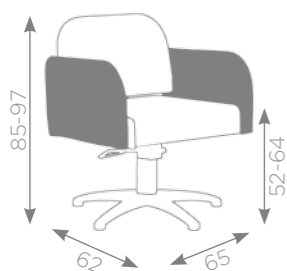

Opera

Sky in photo
A: Rosé F6 - B: Champagne 10

La poltroncina OPERA si distingue per le sue linee squadrate ma davvero molto morbide che creano un effetto di sobria eleganza percepibile anche dall'occhio meno esperto. L'imbottitura in gommapiuma rende la poltroncina particolarmente confortevole, conferendole uno sguardo d'insieme davvero eccezionale. Disponibile in bicolore da scegliere su un'ampia gamma di colori di Sky senza costi aggiuntivi. Disponibile con la base in alluminio tonda o a cinque razze, girevole o con pompa oleodinamica con freno (sulla versione a cinque razze è anche disponibile la colonna a gas).

The OPERA styling chair stands out with its squared yet surprisingly soft lines, creating an effect of understated elegance that can be seen even by the untrained eye. The ample foam padding makes the chair particularly comfortable, giving a truly exceptional overall view. Available in one- and two-tone variations from a wide choice of Sky Colours, at no extra cost. Available with aluminium five-star base (swivel, gas lift or hydraulic pump with brake) or round base (swivel or hydraulic pump with brake).

Sky Colours
A ■ B □

Disponibile in 47 Sky Colours
(vedi retro)

Available in 47 Sky Colours
(see back page)

	COLONNA GIREVOLE SWIVEL COLUMN	COLONNA A GAS GAS LIFT	POMPA CON FRENO PUMP WITH BRAKE
★	LR/C301	LR/C302	LR/C304
●	LR/C301/R		LR/C304/R