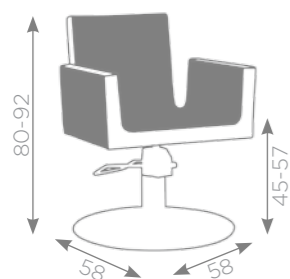

Sky Colours
A ■ B □

Disponibile in 47 Sky Colours
(vedi retro)

Available in 47 Sky Colours
(see back page)