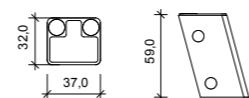

LR/W210/N

FESTAwash

LR/W110/B

LR/W110/N

Link LR/WL005

LR/BC650

Sky Colours
A ■ B □
Disponibile in 47 Sky Colours
(vedi retro)
Available in 47 Sky Colours
(see back page)

LR/BC600