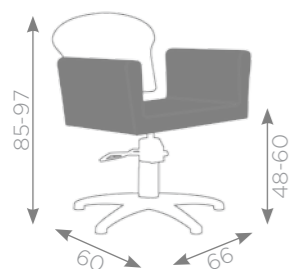

Sky Colours
A ■ B □

Disponibile in 47 Sky Colours
(vedi retro)

Available in 47 Sky Colours
(see back page)

	COLONNA GIREVOLE SWIVEL COLUMN	COLONNA A GAS GAS LIFT	POMPA CON FRENO PUMP WITH BRAKE
★	LR/C201	LR/C202	LR/C204
●	LR/C201/R		LR/C204/R