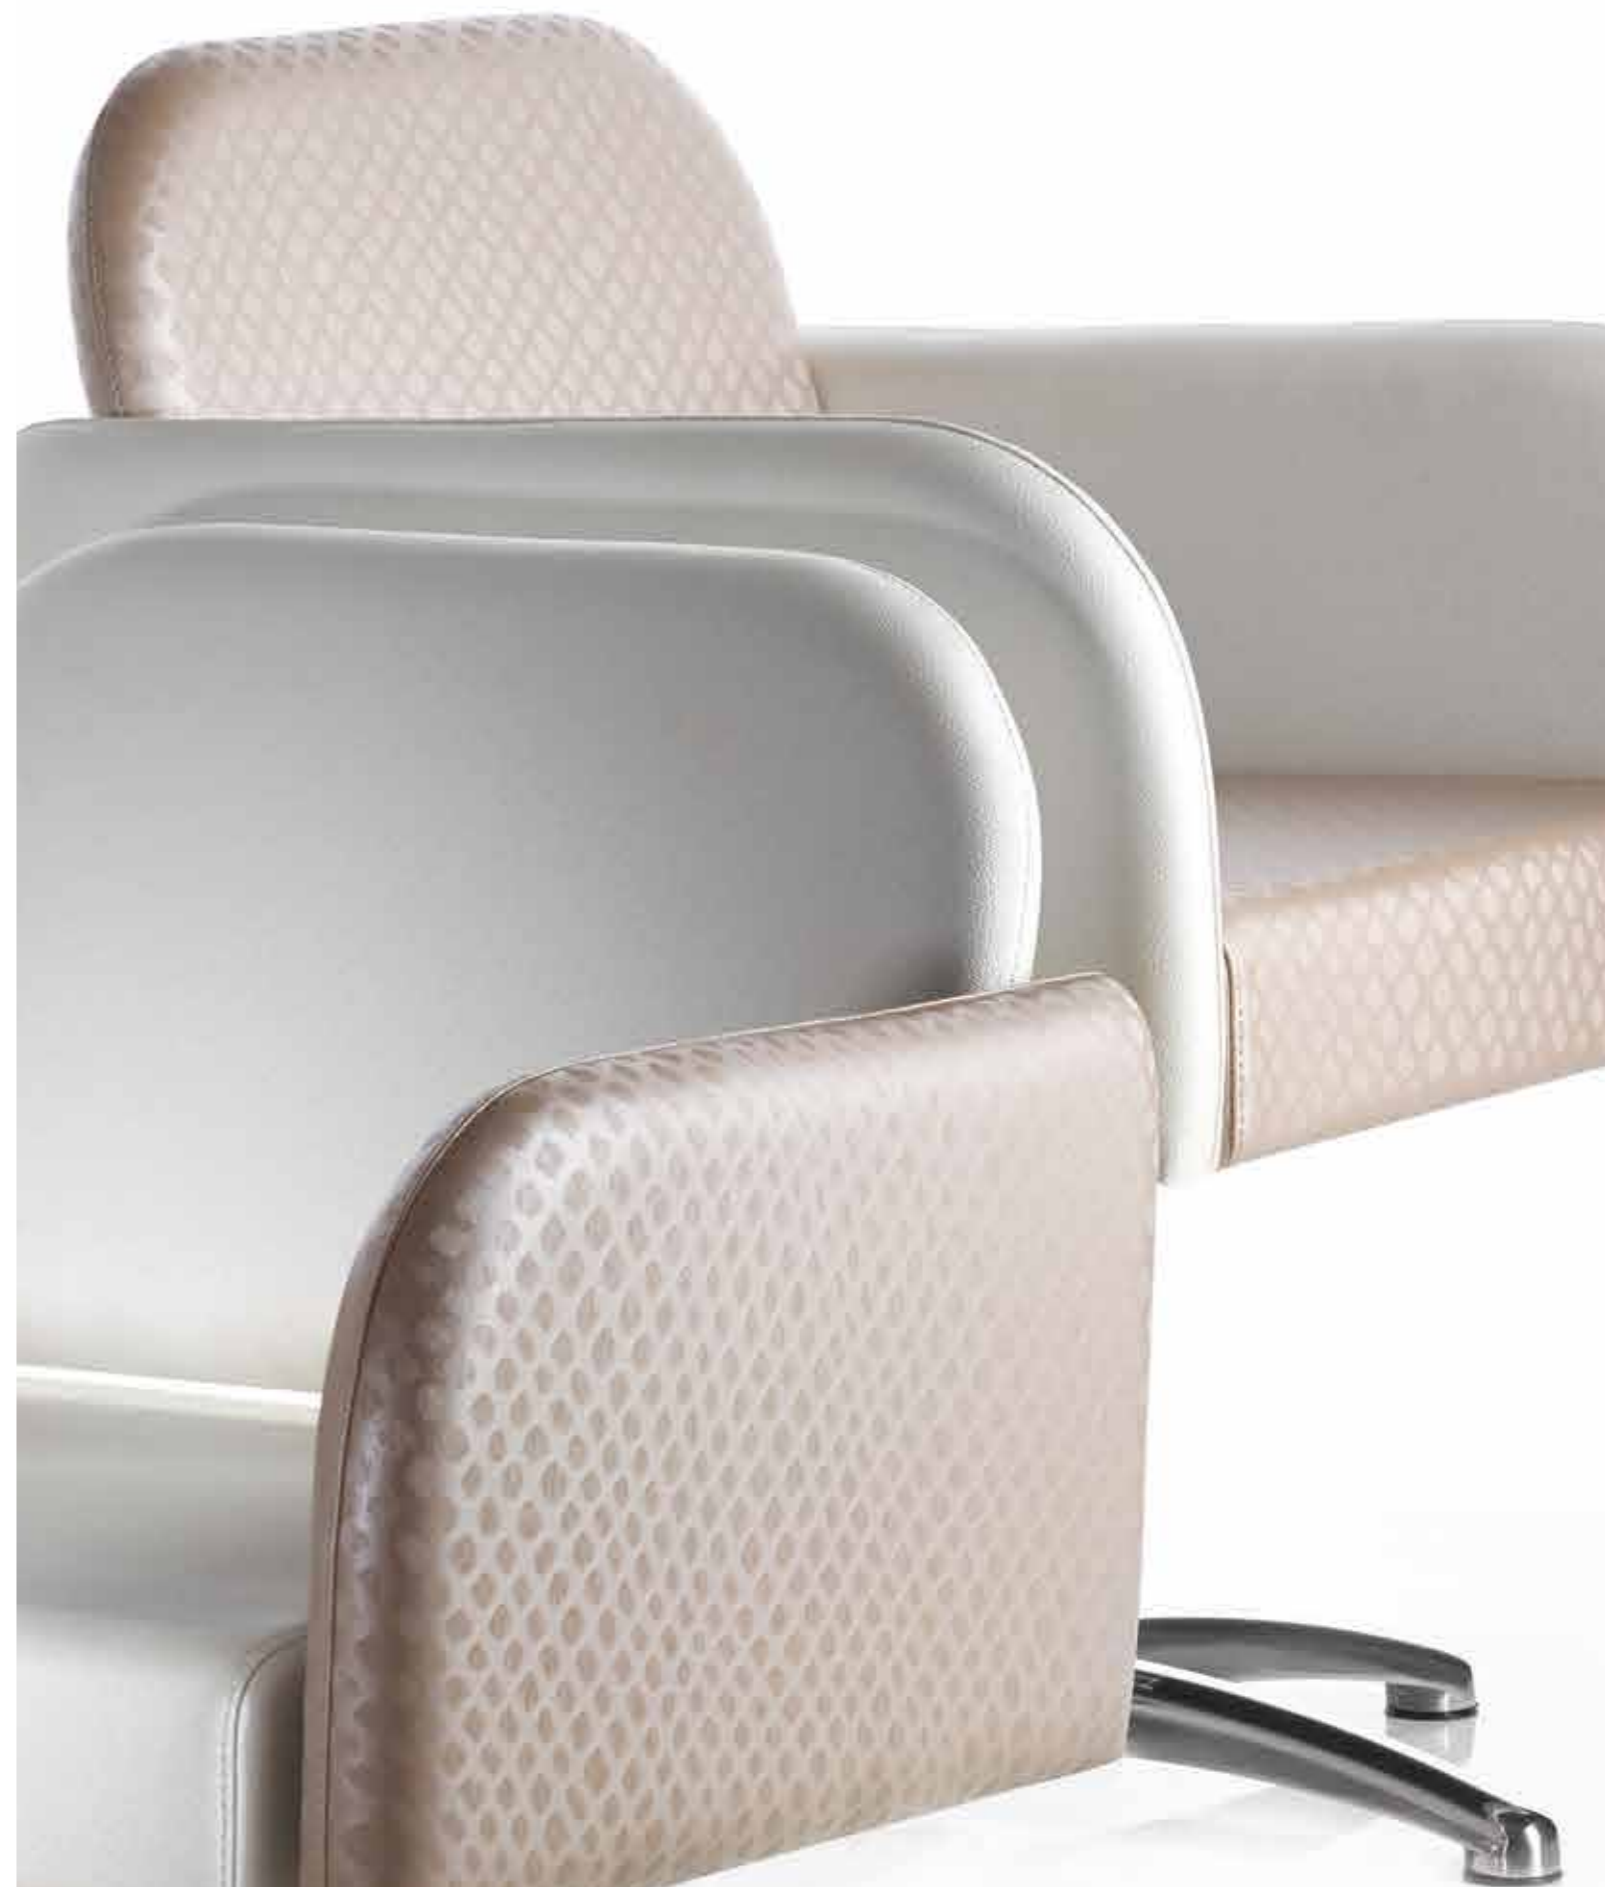

LR/C304

Opera

Sky in photo
A: Rosé F6 - B: Champagne 10

La poltroncina OPERA si distingue per le sue linee squadrate ma davvero molto morbide che creano un effetto di sobria eleganza percepibile anche dall'occhio meno esperto. L'imbottitura in gommapiuma rende la poltroncina particolarmente confortevole, conferendole uno sguardo d'insieme davvero eccezionale. Disponibile in bicolore da scegliere su un'ampia gamma di colori di Sky senza costi aggiuntivi. Disponibile con la base in alluminio tonda o a cinque razze, girevole o con pompa oleodinamica con freno (sulla versione a cinque razze è anche disponibile la colonna a gas).

The OPERA styling chair stands out with its squared yet surprisingly soft lines, creating an effect of understated elegance that can be seen even by the untrained eye. The ample foam padding makes the chair particularly comfortable, giving a truly exceptional overall view. Available in one- and two-tone variations from a wide choice of Sky Colours, at no extra cost. Available with aluminium five-star base (swivel, gas lift or hydraulic pump with brake) or round base (swivel or hydraulic pump with brake).

Giulietta

Sky in photo
A: Red Rock F1 - B: Alligator 31

Il design unico della poltroncina GIULIETTA è dato dalla seduta dalla quale prendono forma anche i braccioli, dallo schienale ampio e dall'utilizzo di linee sottili per accentuarne il design audace, congiungendo perfettamente le due sezioni. Disponibile in bicolore da scegliere su un'ampia gamma di colori di Sky senza costi aggiuntivi. Disponibile con la base in alluminio tonda o a cinque razze, girevole o con pompa oleodinamica con freno (sulla versione a cinque razze è anche disponibile la colonna a gas).