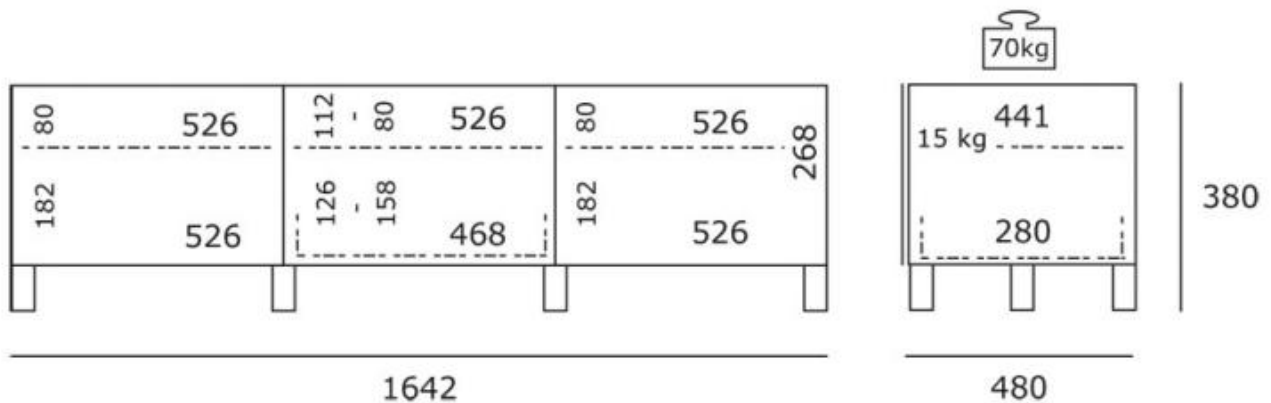

Just-Racks JRL 1650