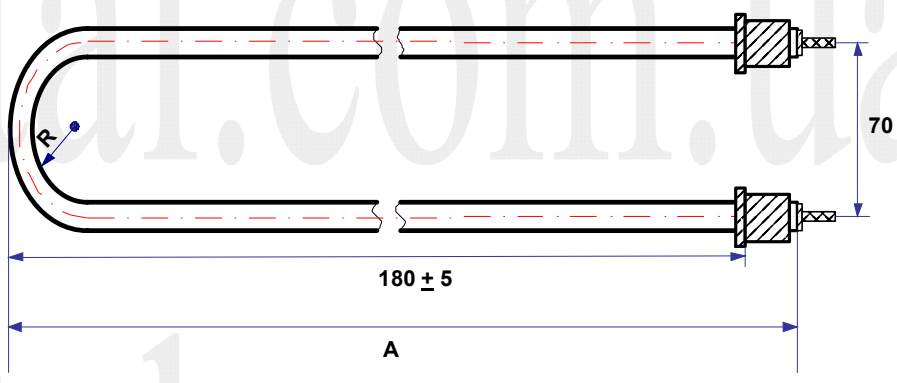

код 16-0405

ТЭН 50.А.13/2,0.Ж.220 М22

Название	парам.	ед.изм.	примечание
Мощность	2,0	кВт	
Напряжение	220	В	
Диам.трубки	13,0	мм	
Длина разверн.	500	мм	
Среда нагрев.	вода		
Материал	н/ж		
Штуцер	М22		углер.сталь
Контакт	М4		
Задел	40	мм	