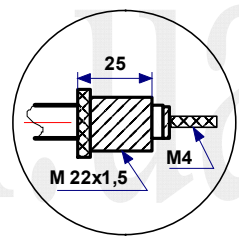

код 16-0405

ТЭН 50.А.13/2,0.Ж.220 М22

Название	парам.	ед.изм.	примечание
Мощность	2,0	кВт	
Напряжение	220	В	
Диам.трубки	13,0	мм	
Длина разверн.	500	мм	
Среда нагрев.	вода		
Материал	н/ж		
Штуцер	М22		углер.сталь
Контакт	М4		
Задел	40	мм	