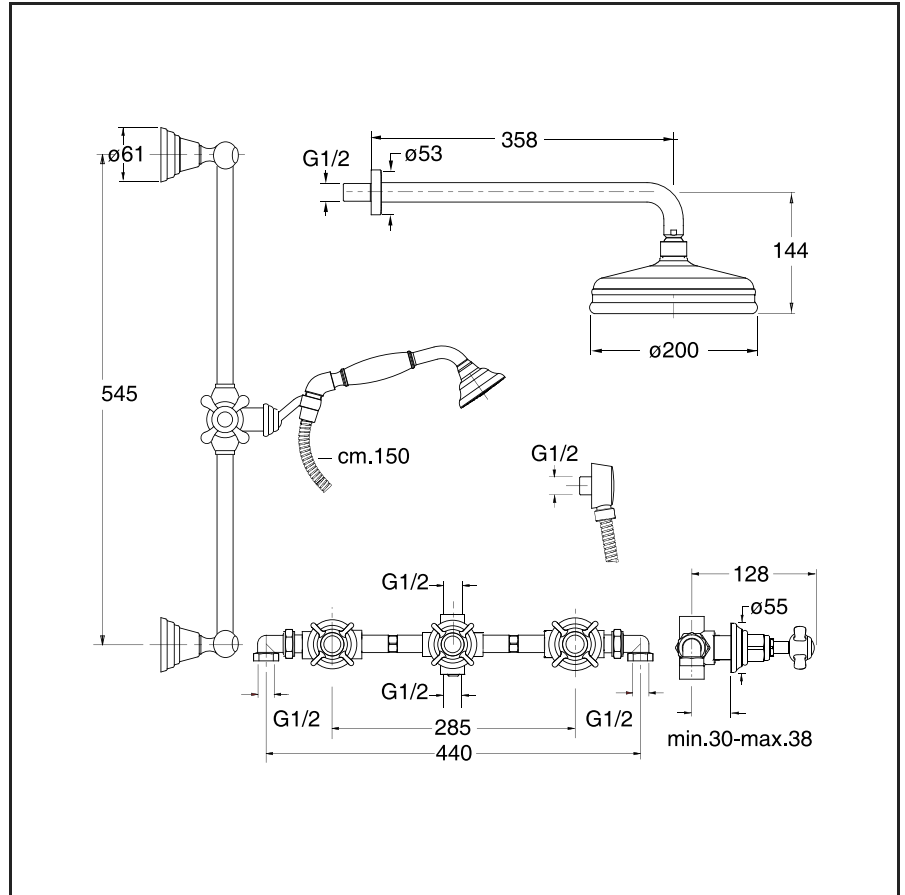

LD 161

CRISTINA

Set completo per miscelatore bicomando doccia da incasso con saliscendi, flessibile, doccetta orientata e soffione anticalcare

39 Cromo/oro

51 Cromo

52 Oro

90 Argento

91 Ramato