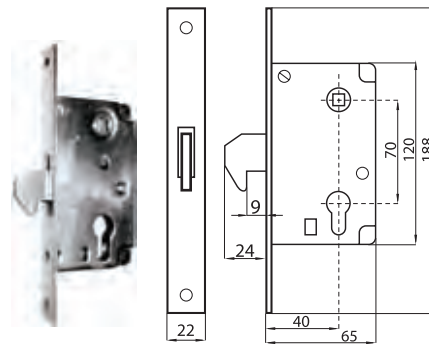

ЗАМКИ ВРЕЗНЫЕ

НОВИНКА

Код / **63.204**
В (мм) / 188