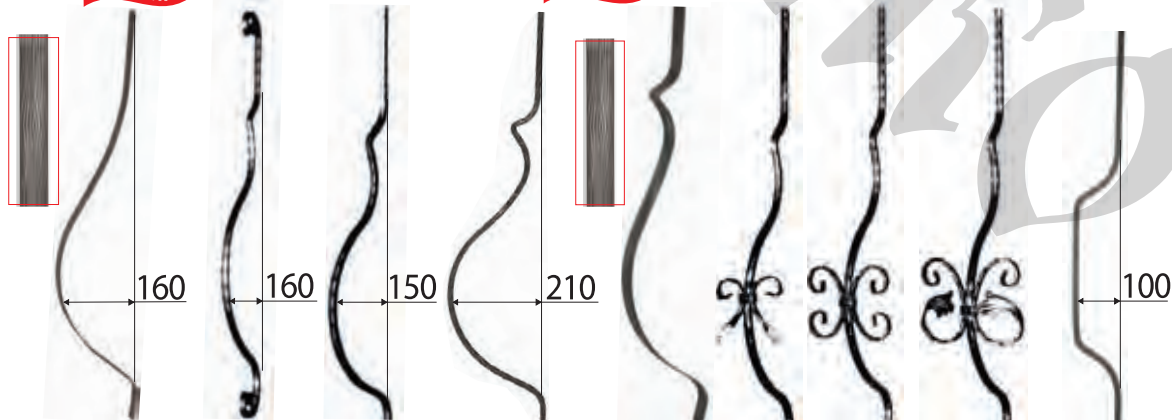

Код	20.060	21.144	21.145	21.145.01	20.070	21.146	21.147	21.148	20.050
База (мм)	▨ 40x4	□ 12	□ 12	□ 12	▨ 40x4	□ 12	□ 12	□ 12	□ 12
В (мм)	950	950	950	950	950	950	950	950	800
Ш (мм)	160	160	150	210	140	160	240	100	100