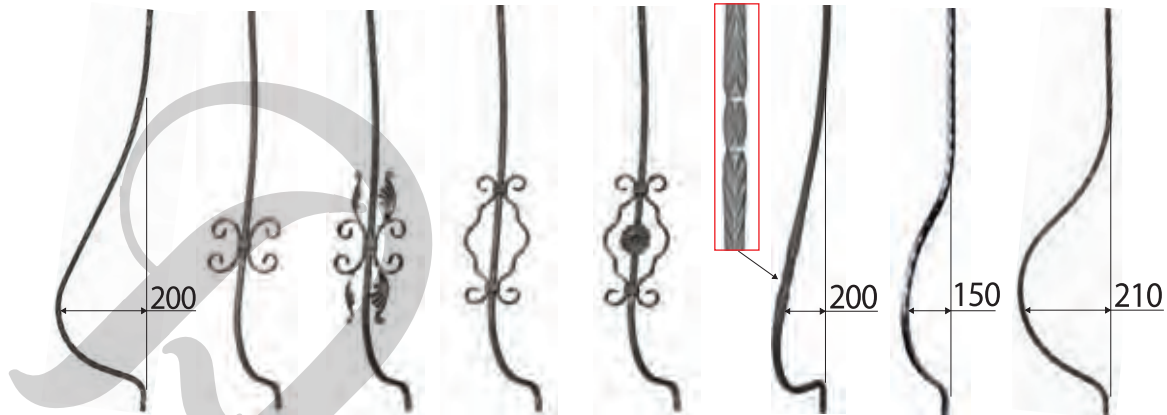

СТОЙКИ ГНУТЫЕ

НОВИНКА

Код	20.010	20.030	20.031	20.040	20.041	20.100	21.135	21.135.01
База (мм)	□ 12	□ 12	□ 12	□ 12	□ 12	□ 12	□ 12	□ 12
В (мм)	950	950	950	950	950	950	950	950
Ш (мм)	160	160	160	150	150	150	150	950