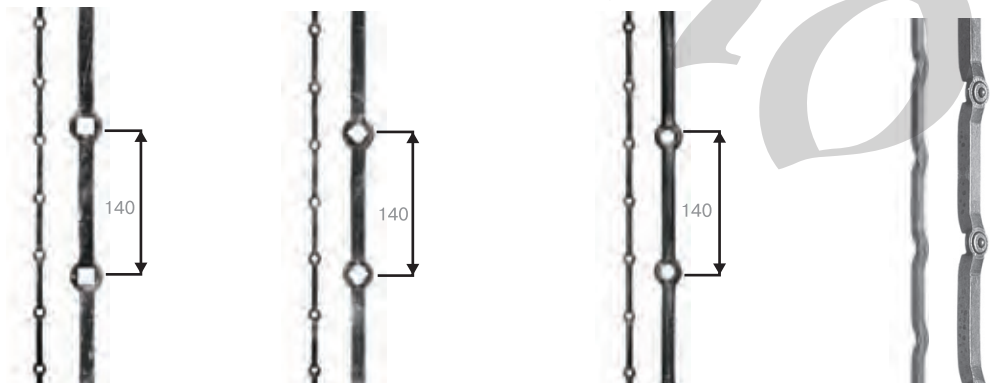

ПРОКАТ С ОТВЕРСТИЯМИ

Код	33.001	33.013	33.023	33.100
База (мм)	□14 16	□14 16	∅14	□14
В (мм)	2000	2000	2000	2000