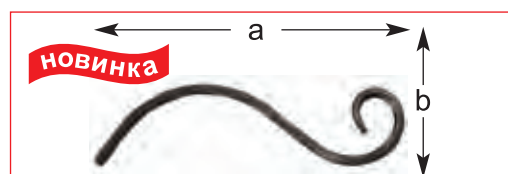

материал	а x b (мм)	код
□ 12x6	210x80	12.529