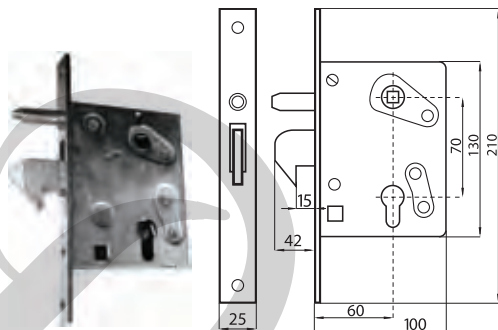

ЗАМКИ ВРЕЗНЫЕ

НОВИНКА

Код / **63.200**
В (мм) / 210