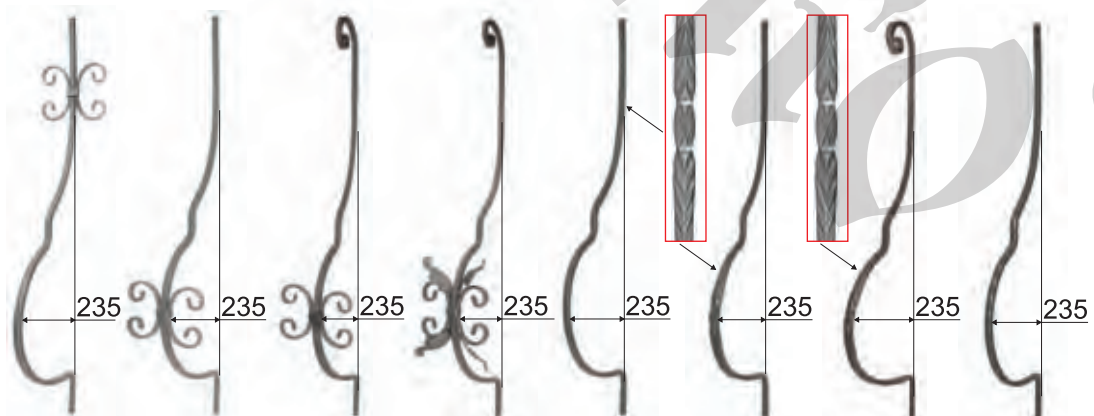

СТОЙКИ ГНУТЫЕ **НОВИНКА**

Код	20.001	20.002	20.003	20.004	20.101	20.102	20.103	21.145.02
База (мм)	12	12	12	12	12	12	12	12
В (мм)	950	950	950	950	950	950	950	950
Ш (мм)	160	160	160	180	950	950	950	950