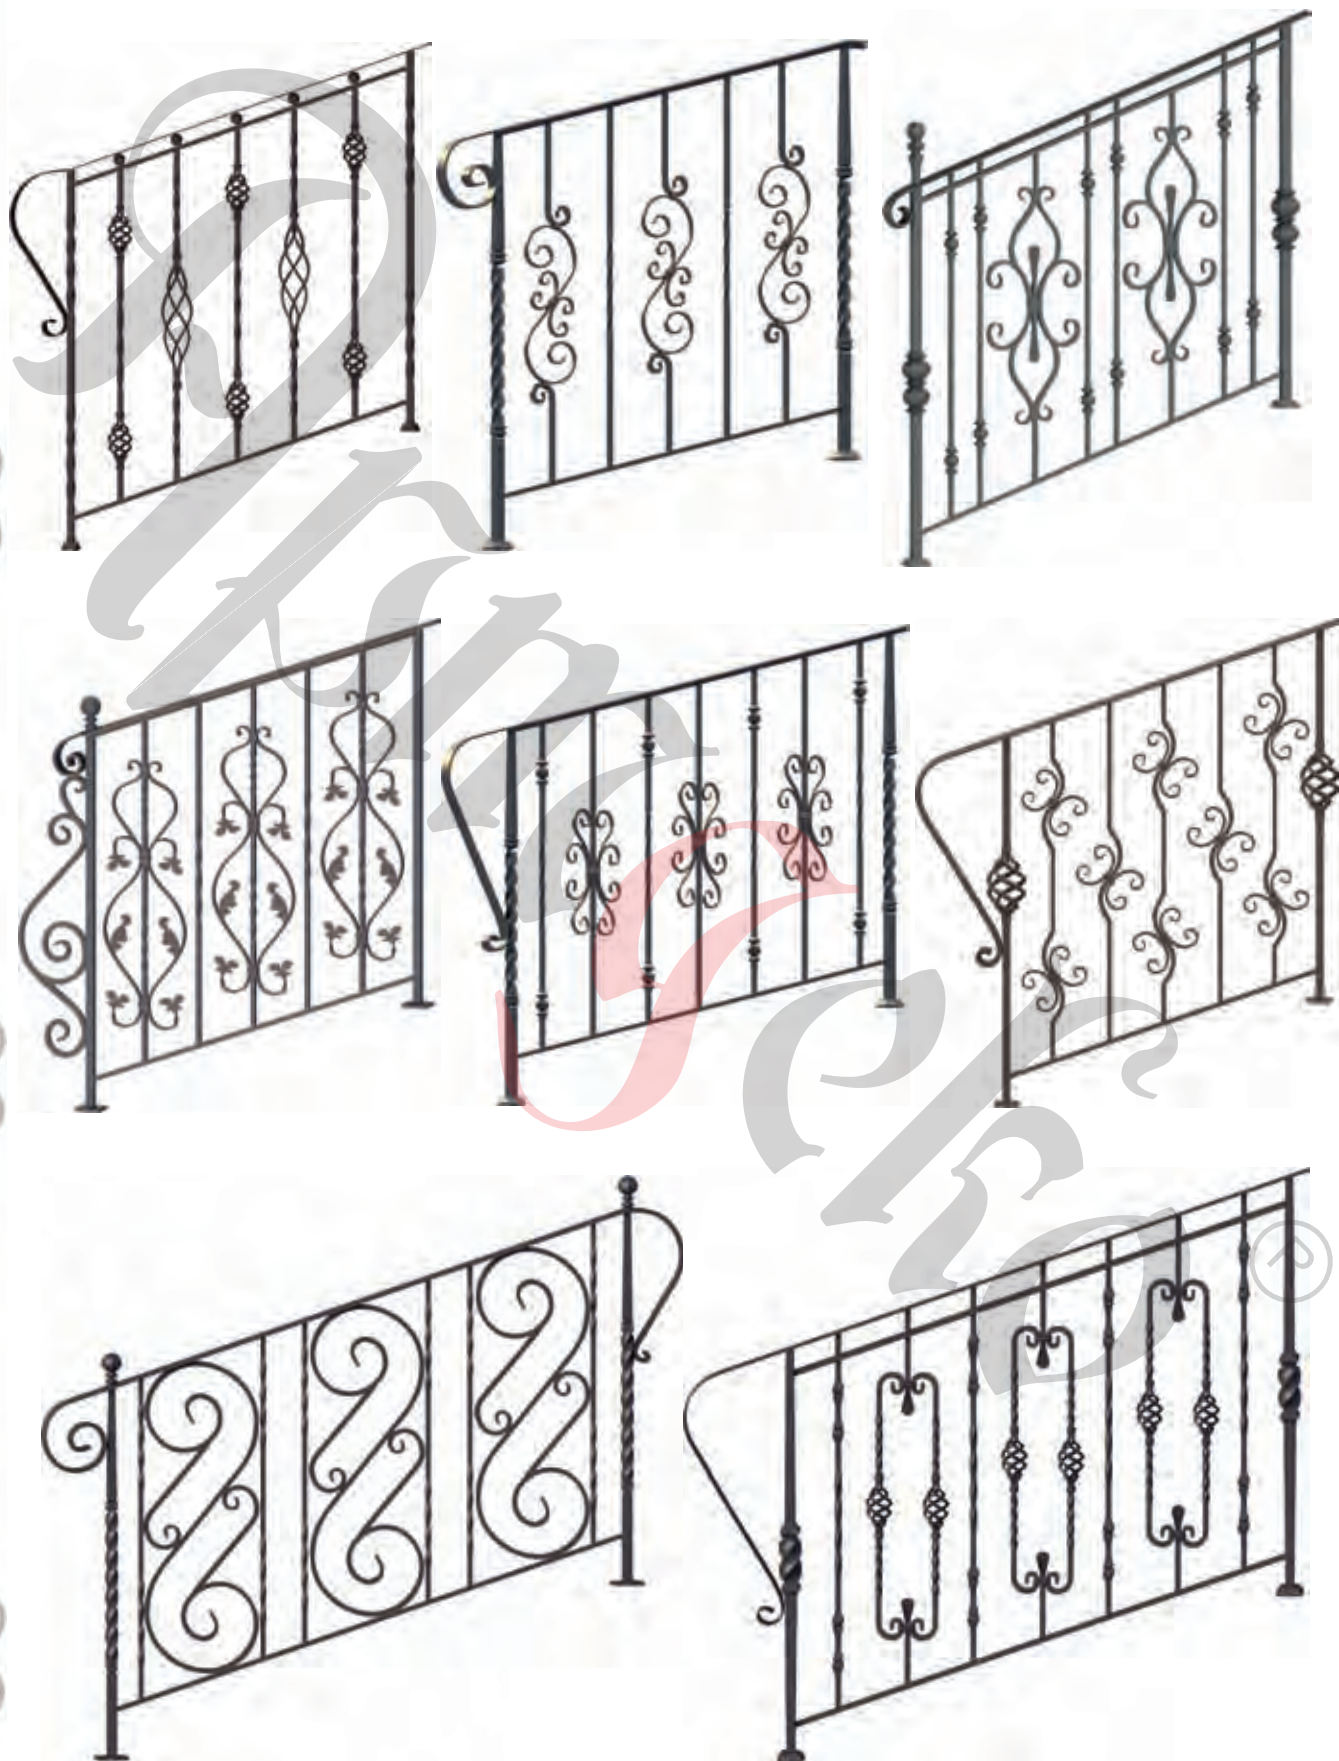

КРАСКИ

Код	70.001 70.001.01	70.002 70.002.01	70.003 70.003.01	17.000 17.001	
Цвет	графит		черный	коричневый	графит черный
Емкость	0,8 L 3 L	0,8 L 3 L	0,8 L 3 L	0,750 L 2,00 L	

ПАТИНА

Код	70.101	70.102	70.103	70.104
Цвет	золото	серебро	медь	зелень
Емкость	0,230 L	0,230 L	0,230 L	0,230 L

Код	17.101	17.102	17.103	17.104	17.105
Цвет	золотая бронза	зелень	медь	золото	серебро
Емкость	0,250 L	0,250 L	0,250 L	0,250 L	0,250 L

ЦИФРЫ

Код	64.100	64.101	64.102	64.103	64.104
База (мм)	120	120	120	120	120

Код	64.105	64.106	64.107	64.108	64.109
База (мм)	120	120	120	120	20

ЛЕСТНИЧНЫЕ ОГРАЖДЕНИЯ