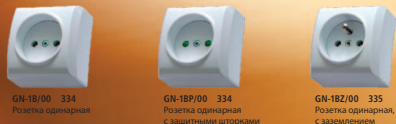

LN-18S/00 325 выключатель однополюсный
LN-28S/00 326 выключатель двухклавишный (на два направления)
LN-38S/00 327 выключатель лестничный
LN-48S/00 328 выключатель крестовидный
LN-58S/00 330 выключатель с символом „свет“
LN-68S/00 330 выключатель с символом „звонок“
LN-78S/00 335 выключатель для жалюзи

розетки для открытой установки