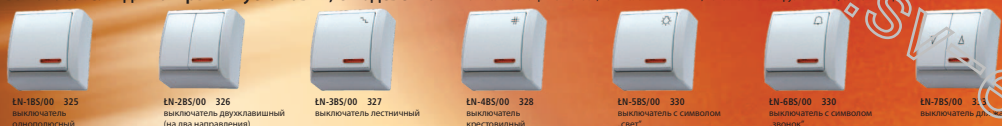

LN-18/00 316 выключатель однополюсный
LN-28/00 317 выключатель двухклавишный (на два направления)
LN-38/00 318 выключатель лестничный
LN-48/00 319 выключатель крестовидный
LN-58/00 320 выключатель с символом „свет“
LN-68/00 321 выключатель с символом „звонок“
LN-78/00 324 выключатель для жалюзи

выключатели для открытой установки, с подсветкой

розетки для открытой установки