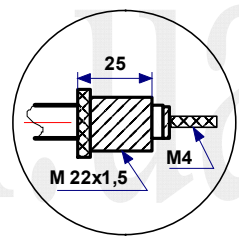

Название	парам.	ед.изм.	примечание
Мощность	4,0	кВт	
Напряжение	220	В	
Диам.трубки	13,0	мм	
Длина разверн.	860	мм	
Среда нагрев.	вода		
Материал	н/ж		
Штуцер	M22		углер.сталь
Контакт	M4		
Задел	40	мм	