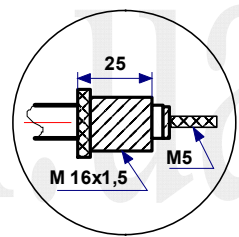

код 16-0405

ТЭН 80.А.10/2,5.Ж.220 М16

Название	парам.	ед.изм.	примечание
Мощность	2,5	кВт	
Напряжение	220	В	
Диам.трубки	10,0	мм	
Длина разверн.	800	мм	
Среда нагрев.	вода		
Материал	н/ж		
Штуцер	М16		угл. сталь
Контакт	М4		
Задел	40	мм	
Оборудование	нагрев оборудование		