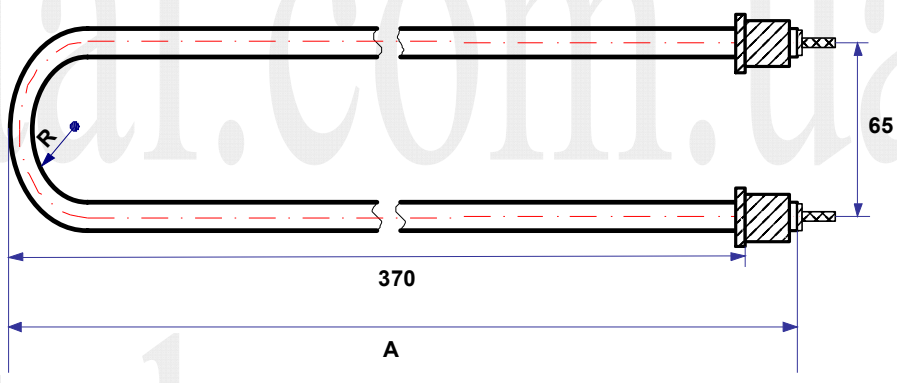

код 16-0405

ТЭН 80.А.10/2,5.Ж.220 М16

Название	парам.	ед.изм.	примечание
Мощность	2,5	кВт	
Напряжение	220	В	
Диам.трубки	10,0	мм	
Длина разверн.	800	мм	
Среда нагрев.	вода		
Материал	н/ж		
Штуцер	М16		угл. сталь
Контакт	М4		
Задел	40	мм	
Оборудование	нагрев оборудование		